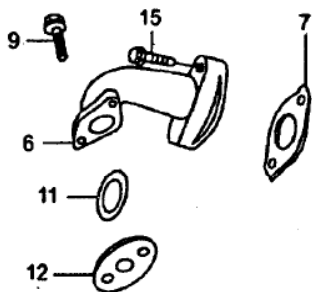

POS	QTY	PARTNUMBER	BESKRIVELSE	DESCRIPTION
1	1	400566	TOPDÆKSEL	TOP COVER
2	1	400567	SIDEDÆKSEL FOR TOPSTYKKE	SIDECOVER FOR CYLINDERHEAD
3	1	400568	SIDEDÆKSEL FOR KASTKÆDE	SIDECOVER FOR CHAIN
4	2	400569	VENTILDÆKSEL	VALVE COVER
5	1	292523	VENTILDÆKSELSPAKNING	GASKET, ROCKER COVER CYL. HEAD
6	1	ATV12224	PAKNING	GASKET
7	1	ATV12225	PAKNING	GASKET
8	4	400573	MØTRIK	NUT
9	3	400574	SKIVE	WASHER
10	1	400575	KOBBERSKIVE	COBBERWASHER
11	1	400576	SKIVE	WASHER
12	2	400577	O-RING	ORING
13	1	400578	BOLT	BOLT
14	2	400579	BOLT	BOLT
15	1	10011448	TÆNDRØR U20FSRU	U20FSRU

14-0

10-8

POS	QTY	PARTNUMBER	BESKRIVELSE	DESCRIPTION
1	1	400580	TOPSTYKKE KPL	CYLINDER HEAD ASSY
2	1	400581	VENTILSTYR VED INDSUGNING	VALVEGUIDE INLET
3	1	400582	VENTILSTYR VED UDSTØDNING	VALVEGUIDE OUTLET
4	1	400583	PAKNINGSSÆT	GASKET SET
6	1	400584	INDSUGNINGSMANIFOLD	INLETPPIPE
7	1	400585	PAKNING	GASKET
8	1	400586	BOLT	BOLT
9	2	400587	BOLT	BOLT
10	1	400588	STYREBØS FOR TOPPAKNING	GUIDEBUSH
11	1	400589	O-RING	O-RING
12	1	400590	ISOLATOR	ISOTATOR
13	2	400591	O-RING	O-RING
14	1	400592	PAKNING	SEAL
15	2	400593	BOLT	BOLT

POS	QTY	PARTNUMBER	BESKRIVELSE	DESCRIPTION
1	2	400595	KLEMME	SEAL VALVE STEM
2	1	400596	KNASTAKSEL	CAMSHAFT
3	1	400597	BØJLE VED KNAST	BRACKET FOR CAMSHAFT
4	2	400598	VIPPARM	ROCKERARM
5	2	400599	AKSEL	ROCKERARM SHAFT
6	1	400600	INDSUGNINGSVENTIL	INLETVALVE
7	1	400601	UDSTØDNINGSVENTIL	EXHAUSTVALVE
8	2	400602	VENTILFJEDER YDRE	VALVESPRING OUTER
9	2	400603	VENTILFJEDER INDER	VALVESPRING INNER
10	2	400604	FJEDERSÆDE ØVRE	SPRING SEAT UPPER
11	2	400605	FJEDERSÆDE NEDRE	SPRINGSEAT LOWER
12	4	400606	KLEMME	VALVE CLIP
13	2	400607	JUSTERSKRUE	ADJUSTING SCREW
14	2	400608	JUSTERINGSMØTRIK	ADJUSTING NUT