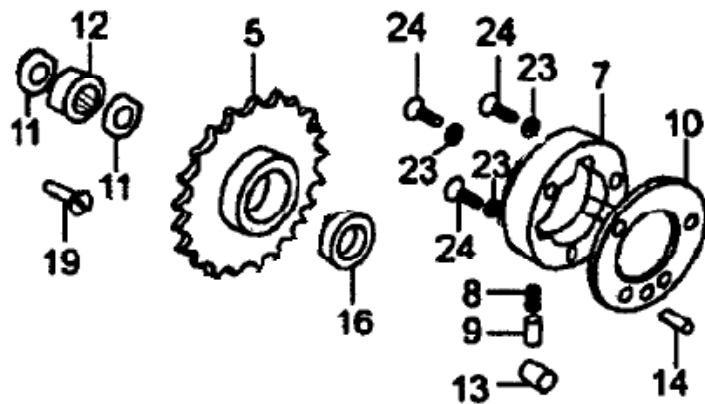

POS	QTY	PARTNUMBER	BESKRIVELSE	DESCRIPTION
1	1	400709	NEDERSTE SIDEDÆKSEL FOR KNASTKÆDE	SIDECOVER LOWER
2	1	400710	KÆDE	CHAIN
3	1	400711	KÆDESTYR	CHAINGUIDE
4	1	400712	KÆDESTYR	CHAINGUIDE
5	1	400713	TANDHJUL	SPROCKET
6	1	400714	LÅSEPLADE FOR HJUL	LOCKPLATE FOR WHEEL
7	1	400715	STARTRULLEHOLDER	HOLDER
8	3	400716	FJEDER	SPRING
9	3	400717	FJEDERHUS	SPRING HOUSING
10	1	400718	PLADE FOR RULLEHOLDER	PLATE
11	2	400719	LÅSERING	LOCKRING
12	1	400720	NÅLELEJE	NEEDLEBEARING
13	3	400721	RULLE	ROLLER
14	1	400722	LÅSESTIFT FOR STARTHIS	LOCKPIN
15	1	400723	PAKDÅSE	OILSEAL
16	1	400724	PAKDÅSE	OILSEAL
17	1	400725	O-RING	O-RING
18	2	400726	O-RING	O-RING
19	2	400727	SKRUE	SCREW
20	1	400728	SKRUE	SCREW
23	3	400731	FJEDERSKIVE	SPRING WASHER
24	3	400732	SKRUE	SCREW