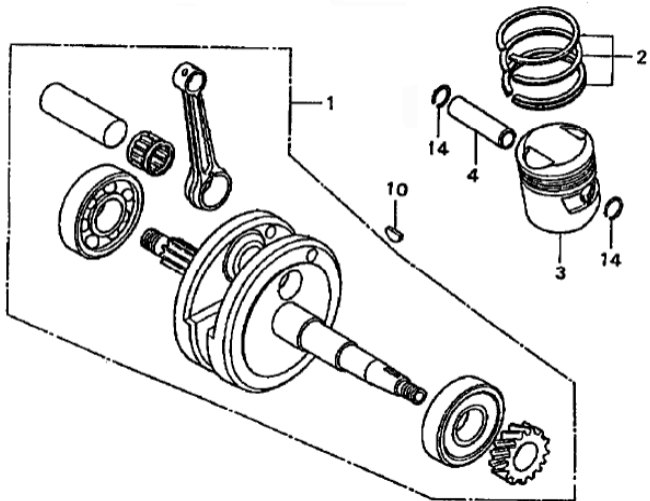

POS	QTY	PARTNUMBER	BESKRIVELSE	DESCRIPTION
1	1	400753	KRUMTAP / PEJLESTANG	CRANKSHAFT / TIE ROD
2	1	400754	STEMPELRING SÆT	PISTONRING SET
3	1	400755	STEMPEL	PISTON
4	1	400756	KRYDSPIND FOR STEMPEL	PISTON PIN
10	1	400758	FEDER	KEY
14	2	400759	LÅS FOR KRYDSPIND	LOCK FOR PISTON PIN