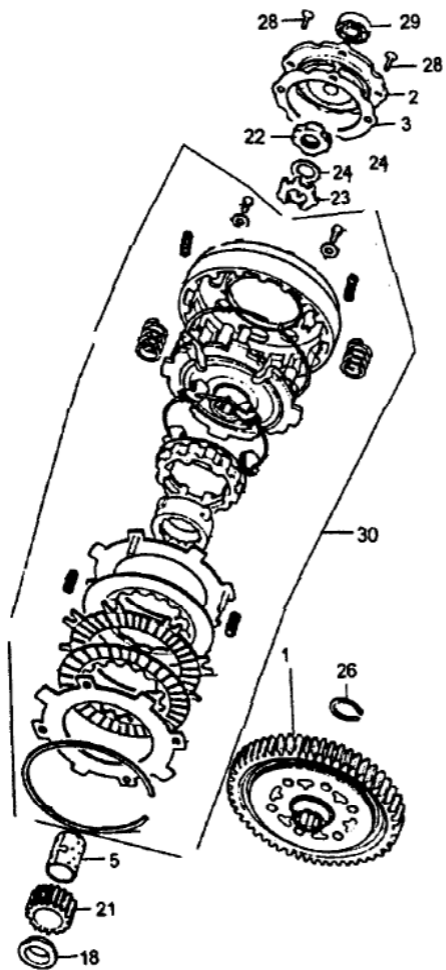

POS	QTY	PARTNUMBER	BESKRIVELSE	DESCRIPTION
1	1	400658	KOBLINGSDÆKSEL	CLUTCH COVER
2	1	400659	DÆKSEL	COVER
3	1	400660	DÆKSELPAKNING	GASKET
5	1	400661	BØS	BUSH
18	1	400662	SKIVE	WASHER
21	1	400663	DRIVGEAR (LILLE)	DRIVEGEAR (SMALL)
22	1	400664	LÅSEMØTRIK	LOCKNUT
23	1	400665	LÅSERING	LOCKRING
24	1	400666	SKIVE	WASHER
26	1	400667	LÅSERING	LOCKRING
28	4	400668	SKRUE	SCREW
29	1	400669	LEJE	BEARING
30	1	400670	KOBLING KPL.	CLUTCH ASSY