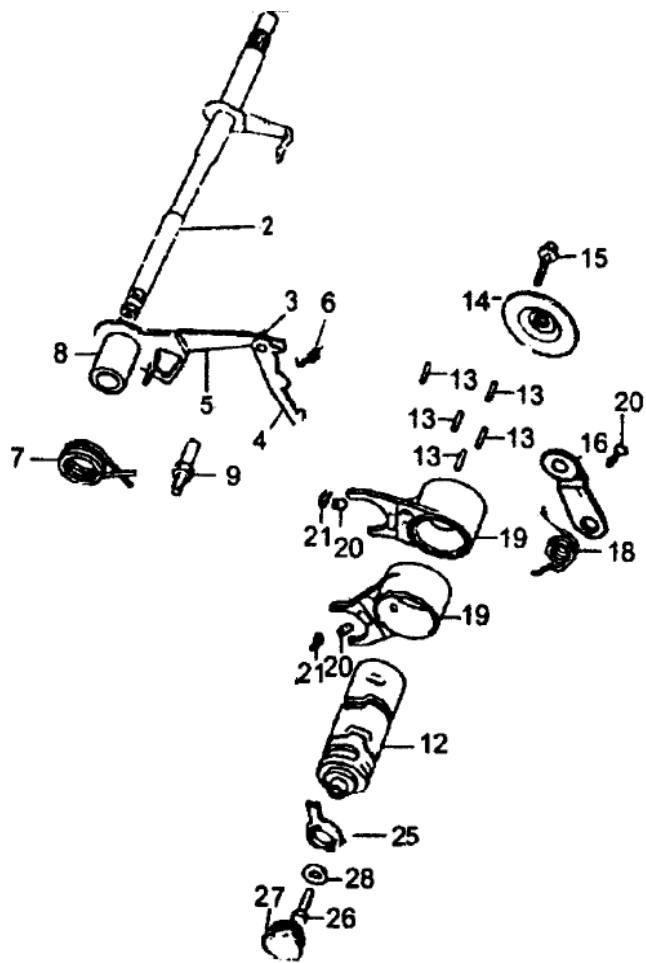

POS	QTY	PARTNUMBER	BESKRIVELSE	DESCRIPTION
2	1	400786	AKSEL FOR GERASHIFT	SHAFT FOR GEARSHIFT
3	1	400787	NITTE	RIVET
4	1	400788	ARM FOR KOBLING	LEVER FOR CLUTCH
5	1	400789	GEARMARM	LEVER FOR GEAR
6	1	400790	FJEDER	SPRING
7	1	400791	FJEDER	RESET SPRING
8	1	400792	STYREBØS	GUIDEBUSH
9	1	400793	LÅSESKRUE	LOCK SCREW
12	1	400794	TROMLE	DRUM
13	5	400795	STIFT	PIN
14	1	400796	LÅSEPLADE FOR STIFT	LOCKSTIFT
15	1	400797	BOLT	BOLT
16	1	400798	RULLEHJUL VED GEARVÆLGER	ROLLER FOR GEARPEDAL
17	1	400799	SKRUE	SCREW
18	1	400800	FJEDER	SPRING
19	1	400801	GEARVÆLGER ARM INDSATS	GEAR FORK
20	1	400802	LÅSESTIFT VED GEARVÆLGER	LOCK PIN
21	1	400803	SPLIT	SPLIT
25	1	400804	PLADE FOR GEARINDIKATOR	PLADE FOR GERAINDICATOR
26	1	400805	SKRUE	SCREW
27	1	400806	PAKDÅSE	OILSEAL
28	1	400807	SKIVE	WASHER