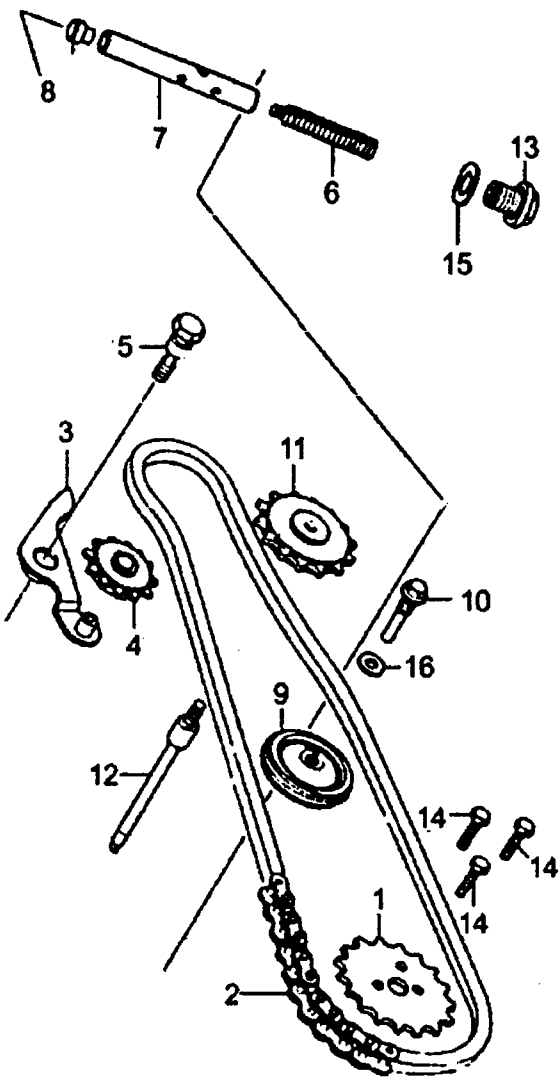

POS	QTY	PARTNUMBER	BESKRIVELSE	DESCRIPTION
1	1	400566	TOPDÆKSEL	TOP COVER
2	1	400567	SIDEDÆKSEL FOR TOPSTYKKE	SIDECOVER FOR CYLINDERHEAD
3	1	400568	SIDEDÆKSEL FOR KASTKÆDE	SIDECOVER FOR CHAIN
4	2	400569	VENTILDÆKSEL	VALVE COVER
5	1	292523	VENTILDÆKSELSPAKNING	GASKET, ROCKER COVER CYL. HEAD
6	1	ATV12224	PAKNING	GASKET
7	1	ATV12225	PAKNING	GASKET
8	4	400573	MØTRIK	NUT
9	3	400574	SKIVE	WASHER
10	1	400575	KOBBERSKIVE	COBBERWASHER
11	1	400576	SKIVE	WASHER
12	2	400577	O-RING	ORING
13	1	400578	BOLT	BOLT
14	2	400579	BOLT	BOLT
15	1	10011448	TÆNDRØR U20FSRU	U20FSRU

14-0

10-8

POS	QTY	PARTNUMBER	BESKRIVELSE	DESCRIPTION
1	1	400580	TOPSTYKKE KPL	CYLINDER HEAD ASSY
2	1	400581	VENTILSTYR VED INDSUGNING	VALVEGUIDE INLET
3	1	400582	VENTILSTYR VED UDSTØDNING	VALVEGUIDE OUTLET
4	1	400583	PAKNINGSSÆT	GASKET SET
6	1	400584	INDSUGNINGSMANIFOLD	INLETPPIPE
7	1	400585	PAKNING	GASKET
8	1	400586	BOLT	BOLT
9	2	400587	BOLT	BOLT
10	1	400588	STYREBØS FOR TOPPAKNING	GUIDEBUSH
11	1	400589	O-RING	O-RING
12	1	400590	ISOLATOR	ISOTATOR
13	2	400591	O-RING	O-RING
14	1	400592	PAKNING	SEAL
15	2	400593	BOLT	BOLT

POS	QTY	PARTNUMBER	BESKRIVELSE	DESCRIPTION
1	2	400595	KLEMME	SEAL VALVE STEM
2	1	400596	KNASTAKSEL	CAMSHAFT
3	1	400597	BØJLE VED KNAST	BRACKET FOR CAMSHAFT
4	2	400598	VIPPARM	ROCKERARM
5	2	400599	AKSEL	ROCKERARM SHAFT
6	1	400600	INDSUGNINGSVENTIL	INLETVALVE
7	1	400601	UDSTØDNINGSVENTIL	EXHAUSTVALVE
8	2	400602	VENTILFJEDER YDRE	VALVESPRING OUTER
9	2	400603	VENTILFJEDER INDER	VALVESPRING INNER
10	2	400604	FJEDERSÆDE ØVRE	SPRING SEAT UPPER
11	2	400605	FJEDERSÆDE NEDRE	SPRINGSEAT LOWER
12	4	400606	KLEMME	VALVE CLIP
13	2	400607	JUSTERSKRUE	ADJUSTING SCREW
14	2	400608	JUSTERINGSMØTRIK	ADJUSTING NUT