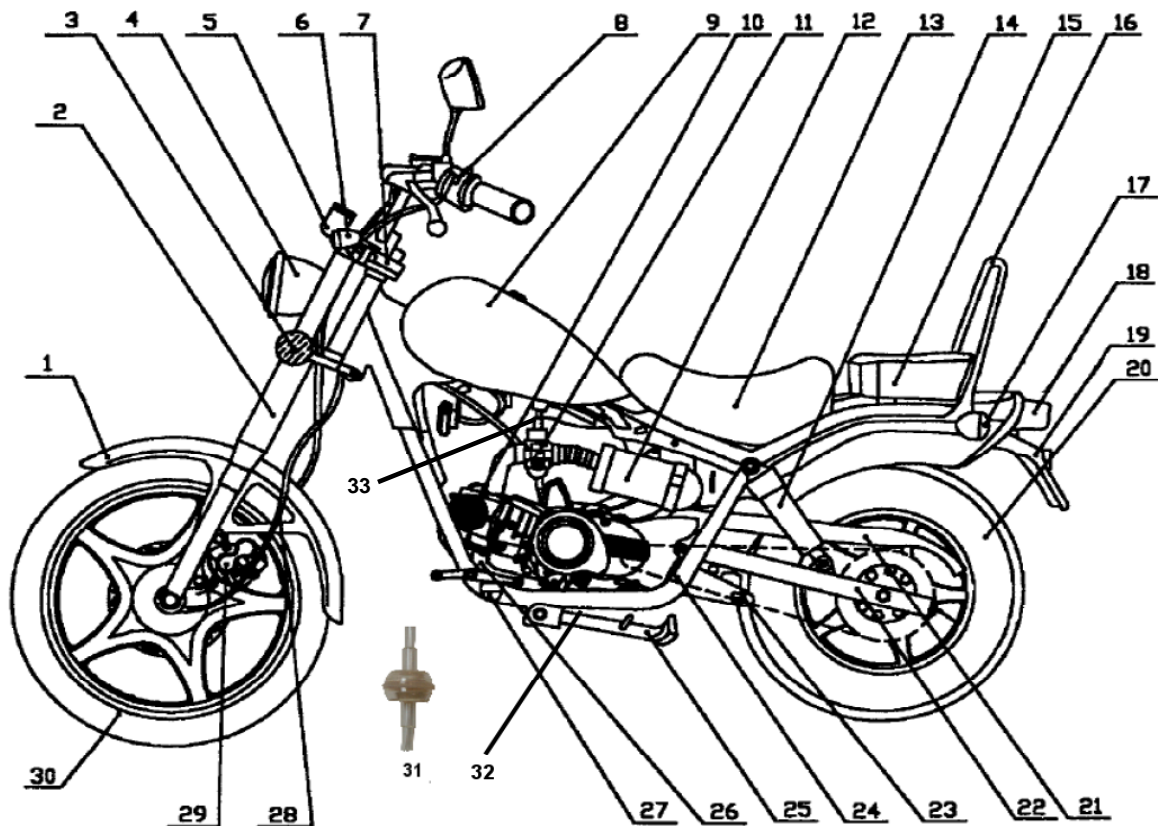

POS	QTY	PARTNUMBER	BESKRIVELSE	DESCRIPTION
1	1	400808	SKÆRM FOR SORT	FRONT FENDER BLACK
2	1	400809	STØDDÆMPER FOR VENSTRE	SHOCKABSORBER FRONT LEFT
2	1	401252	STØDDÆMPER FOR HØJRE	SHOCKABORBER FRONT RIGHT
3	2	400810	REFLEKS	REFLECTOR
4	1	400811	LYGTE FOR	HEADLIGHT
5	1	400812	SPEEDOMETER	SPEEDOMETER
6	2	400813	BLINKINDIKATOR FOR sæt	FRONT TURN INDICATOR
9	1	400814	BRÆNDSTOFTANK	FUELTANK
10	1	400815	MOTOR KOMPLET STREET	ENGINE STREET 50-4 ASSY
11	1	400816	KARBURATOR INKL PAKNING	CARBURETOR
12	1	400817	LUFTFILTER	AIRFILTER
13	1	400818	SÆDE	SEAT
14	2	400819	STØDDÆMPER BAG	SHOCKABSORBER REAR
17	2	400820	BLINKINDIKATOR BAG	REAR TURN INDICATOR
18	1	400821	LYGTE BAG	REARLIGHT
19	1	400822	SKÆRM BAG SORT	REAR FENDER BLACK
20	1	400823	HJUL BAG KOMPLET	REAR WHEEL ASSY
21	1	400824	KÆDESKÆRM	CHAIN COVER
22	1	400825	BAGSVING	REAR WHISBONE
23	2	400826	FODVILER BAG	FOOTREST REAR
24	1	400827	CHASSIS	CHASSIS
25	1	400828	STØTTEBEN	SIDE-STAND
26	1	400829	UDSTØDNING	EXHAUST
27	2	400830	FODVILER FOR SÆT	FOOTREST FRONT
28	1	400831	SPEEDOMETERKABEL	SPEEDOMETER CABLE
29	1	400832	BREMSE FOR KPL.	FRONTBRAKE ASSY
30	1	400833	HJUL FOR KOMPLET	FRONT WHEEL ASSY
31	1	1-923	BENZINFILTER	FUEL FILTER
32	1	600074	STOPKONTAKT VED STØTTEBEN	SWITCH FOR STAND/STOP
33	1	401249	BRÆNDSTOFHANE	FUELGOCK
			IKKE VIST PÅ TEGNINGEN	NOT SHOWN ON THE DRAWING
	1	401253	SKÆRMAFSTIVER HØJRE	BRACKET FOR FENDER RIGHT
	1	401254	SKÆRMAFSTIVER VENSTRE	BRACKET FOR FENDER LEFT