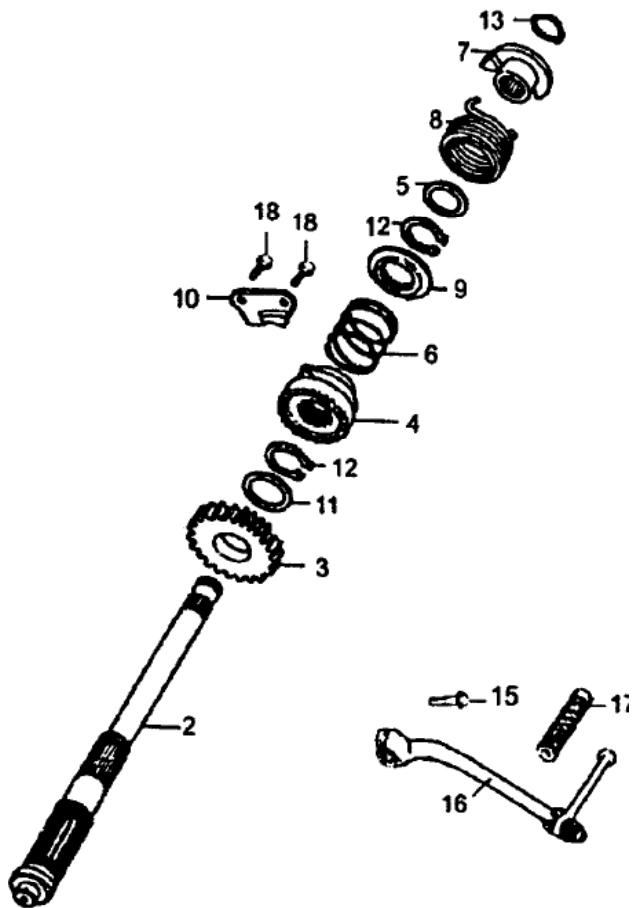

POS	QTY	PARTNUMBER	BESKRIVELSE	DESCRIPTION
2	1	400769	AKSEL FOR STARTER	SHAFT FOR STARTER
3	1	400770	START TANDHJUL	START GEAR
4	1	400771	STARTDREV FOR KICKSTART	START GEAR FOR KICKSTART
5	1	400772	SKIVE	WASHER
6	1	400773	FJEDER	SPRING
7	1	400774	FJEDERSÆDE	SPRING BASE
8	1	400775	FJEDER	RESET SPRING
9	1	400776	FJEDERSÆDE	SPRING BASE
10	1	400777	STYRPLADE FOR STARTERDREV	GUIDEPLATE FOR STARTGEAR
11	1	400778	SKIVE	WASHER
12	2	400779	LÅSERING	LOCKRING
13	1	400780	LÅSERING	LOCKRING
15	1	400781	BOLT	BOLT
16	1	400782	KICKSTARTER	START ROD
17	1	400783	GUMMI FOR KICKSTARTER	RUBBER FOR START ROD
18	2	400784	BOLT	BOLT