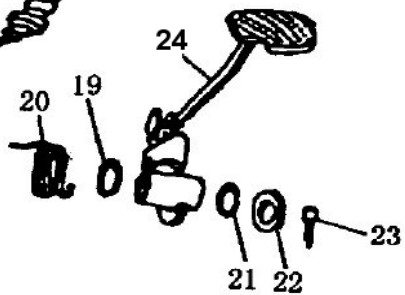

1

POS	QTY	PARTNUMBER	BESKRIVELSE	DESCRIPTION
1	1	400950	GEARSKIFTER KPL	GEARPEDAL ASSY
15	1	400964	BREMSEKONTAKT	BRAKESWITCH
16	1	400965	FJEDER 1,5X7,5X35,5	SPRING
17	1	400966	KABEL - BAGBREMSE (HÅND)	CABLE - REARBRAKE (HAND)
18	1	400967	KABEL - BAGBREMSE (FOD)	CABLE - REARBRAKE (FOOT)
19	1	400968	PAKDÅSE	OILSEAL
20	1	400969	FJEDER	SPRING
21	1	400970	PAKDÅSE	OILSEAL
22	1	400971	SKIVE	WASHER
23	1	400972	SPLIT	PIN
24	1	401255	BREMSEPEDAL FOD	BRAKELEVER FOOT