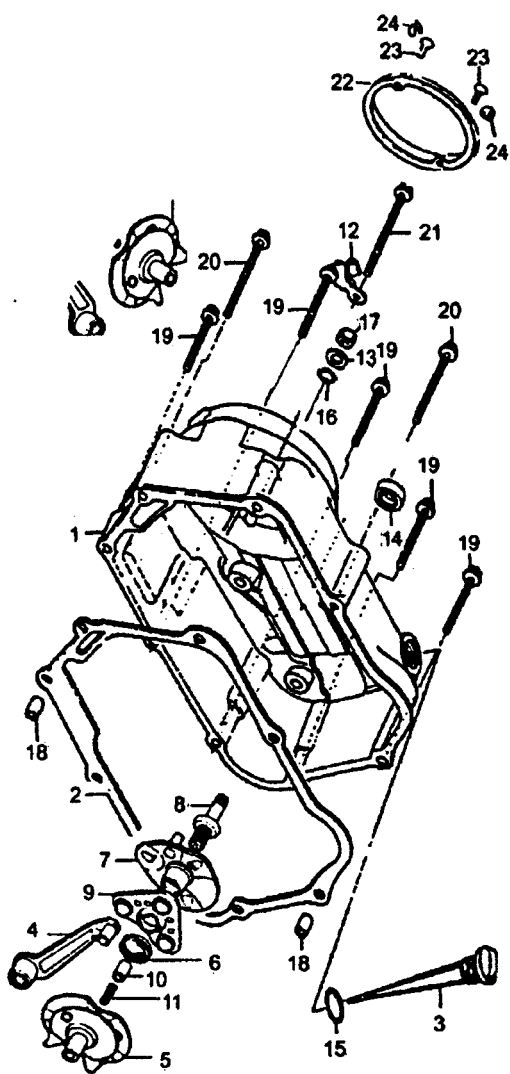

POS	QTY	PARTNUMBER	BESKRIVELSE	DESCRIPTION
1	1	400634	HØJRE KRUMTAPHUSDÆKSEL	RIGHT CRANKCASECOVER
2	1	400635	SIDEDÆKSEL PAKNING HØJRE	CRANKCASECOVER GASKET
3	1	400636	OLIEPIND	OIL DIPSTICK
4	1	400637	ARM FOR KOBLING	LEVER FOR CLUTCH
5	1	400638	TRYKPLADE FOR KOBLING	PRESSUREPLATE FOR CLUTCH
6	1	400639	FJEDER	SPRING
7	1	400640	JUSTERPLADE FOR KOBLING	ADJUSTING PLATE FOR CLUTCH
8	1	400641	JUSTERINGSBOLT	ADJUSTINGBOLT
9	1	400642	KUGLEPLADE FOR KOBLING	BALLPLATE FOR CLUTCH
10	1	400643	OLIERØR	OILTUBE
11	1	400644	FJEDER	SPRING
12	1	400645	KABELKLEMME	CABELCLAMP
13	1	400646	SKIVE	WASHER
14	1	400647	PAKDÅSE 14X24X5	OILSEAL
15	1	400648	O-RING	O-RING
16	1	400649	O-RING	O-RING
17	1	400650	MØTRIK	NUT
18	2	400651	STYREBØS FOR SIDEDÆKSEL	GUIDEBUSH
19	5	400652	BOLT	BOLT
20	2	400653	BOLT	BOLT
21	1	400654	BOLT	BOLT
22	1	400655	KOBLING	KOBLING
23	2	400656	SKRUE	SCREW
24	2	400657	KRAVE	COLLAR