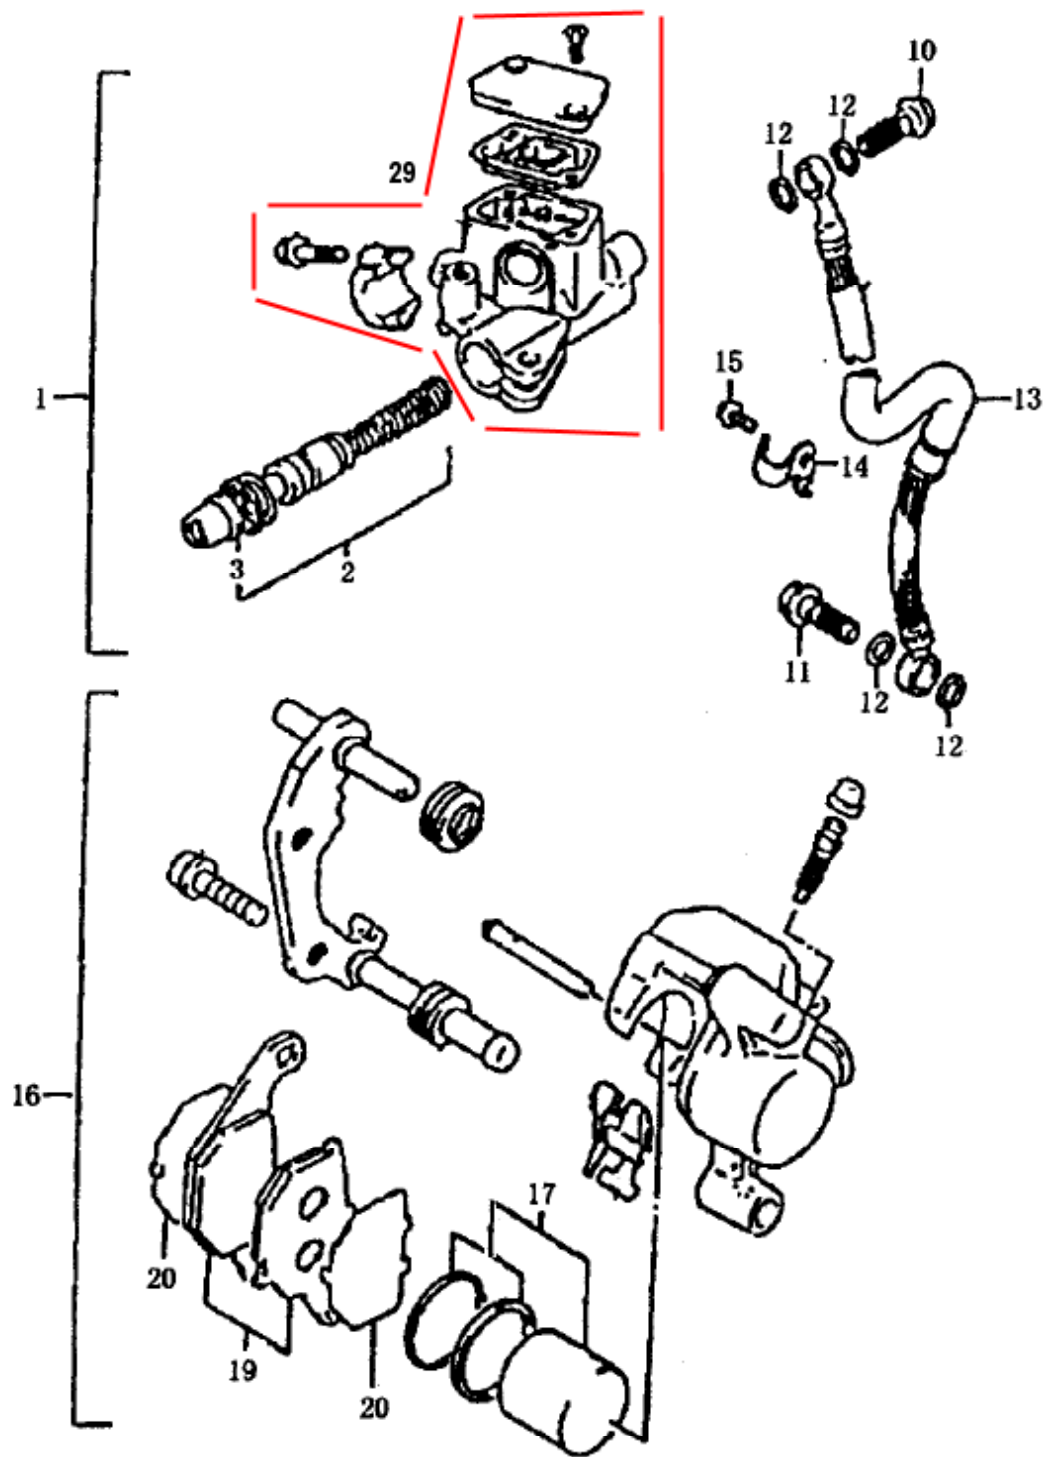

POS	QTY	PARTNUMBER	BESKRIVELSE	DESCRIPTION
1	1	400910	BREMSECYLINDER KPL.	BRAKECYLINDER ASSY
2	1	400911	CYLINDER KPL.	CYLINDER ASSY
3	1	400912	PAKNING	GASKET
10	1	400919	BOLT	BOLT
11	1	400920	BOLT	BOLT
12	1	400921	SKIVE	WASHER
13	1	400922	BREMSESLANGE	BRAKEPIPE
14	1	400923	HOLDER FOR SLANGE	HOLDER FOR PIPE
15	2	400924	BOLT	BOLT
16	2	400925	BREMSEKALIBER KP.	BRAKECALIBER ASSY
17	2	400926	BREMSESTEMPEL	BRAKE PISTON
19	1	400928	BREMSEBELÆGNING	BRAKE PAD
20	1	400929	MELLEMLADE	MIDDLE SECTION
29	1	400930	BEHOLDER FOR BREMSEVÆSKE	CONTAINER