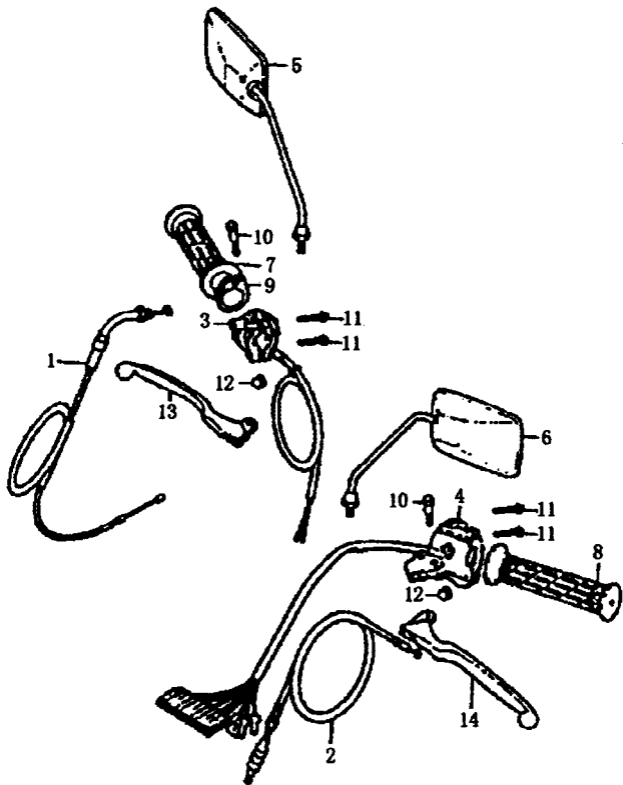

POS	QTY	PARTNUMBER	BESKRIVELSE	DESCRIPTION
1	1	400864	KABEL - GAS	CABLE - THROTTLE
2	1	400865	KABEL - KOBLING	CABLE - CLUTCH
3	1	400866	KONTAKT KONSOL HØJRE	SWITCH CONSOL RIGHT
4	1	400867	KONTAKT KONSOL VENSTRE	SWITCH CONSOL LEFT
5	1	400868	SIDESPEJL HØJRE	REARMIRROR RIGHT
6	1	400869	SIDESPEJL VENSTRE	REARMIRROR LEFT
7	1	400870	HÅNDTAG HØJRE	GRIP RIGHT
8	1	400871	HÅNDTAG VENSTRE	GRIP LEFT
9	1	400872	KONTAKT FOR GAS	THROTTLE SWITCH
10	2	400873	BOLT	BOLT
11	4	400874	SKRUE	SCREW
12	2	400875	MØTRIK	NUT
13	1	400876	GREB - FORBREMSE	LEVER - FRONTBRAKE
14	1	400877	GREB - KOBLING	LEVER - CLUTCH