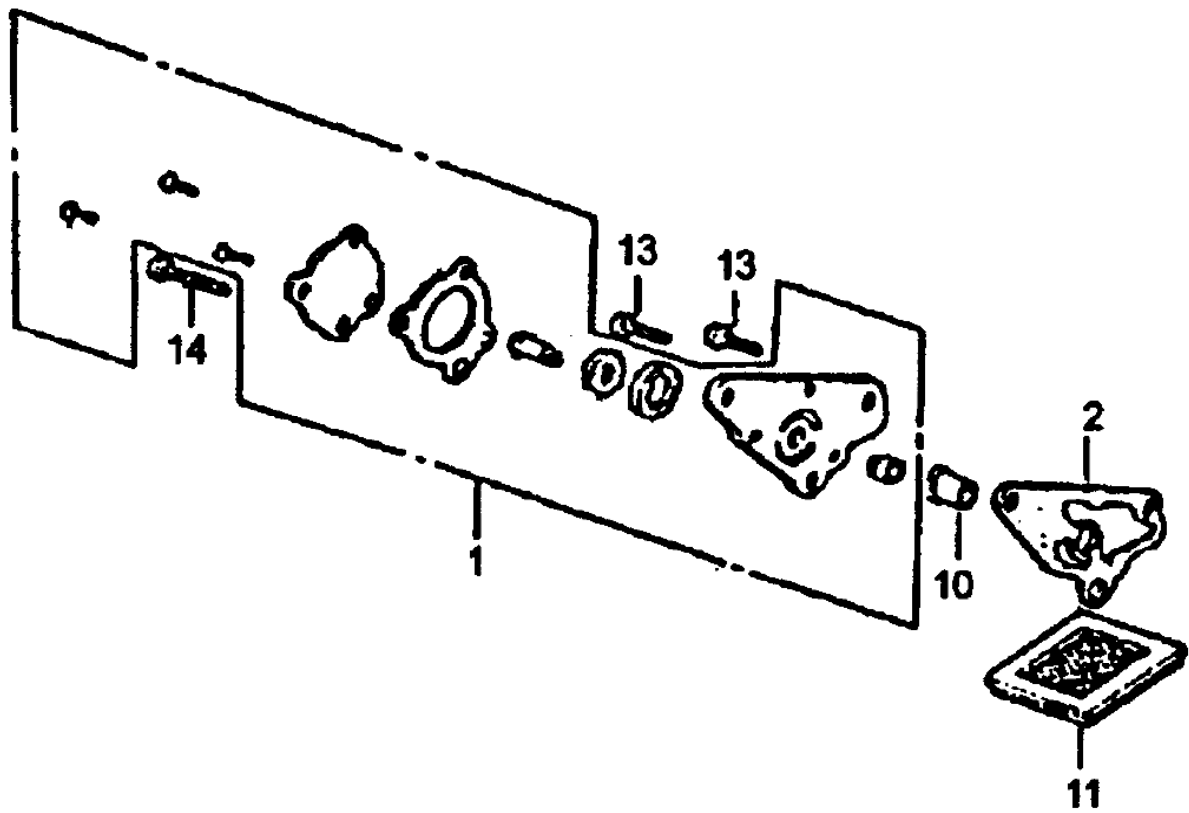

POS	QTY	PARTNUMBER	BESKRIVELSE	DESCRIPTION
1	1	400695	OLIEPUMPE KPL.	OILPUMP ASSY
2	1	400696	OLIEPUMPE PAKNING	OILPUMP GASKET ASSY
10	1	400704	PAKNING	GASKET
11	1	400705	FILTER	FILTER
13	2	400707	SKRUE	SCREW
14	1	400708	SKRUE	SCREW