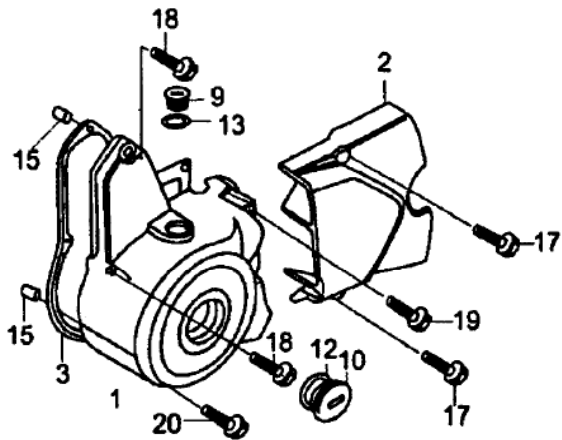

POS	QTY	PARTNUMBER	BESKRIVELSE	DESCRIPTION
1	1	400671	VENSTRE KRUMTAPHUSDÆKSEL	LEFT CRANKCASECOVER
2	1	400672	DÆKSEL BAGERST	COVER REAR
3	1	400673	PAKNING VENSTRE KRUMTAPHUSDÆKSEL	LEFT CRANKCASECOVER GASKET
5	3	400674	SVINGHJUL	FLYWHEEL
6	3	400675	STATOR	STATOR
7	1	400676	LEDNINGSKLEMME	WIRE CLAMP
8	1	400677	SKIVE	WASHER
9	1	400678	PROP	PLUG
10	1	400679	PROP	PLUG
11	1	400680	LÅSEMØTRIK	LOCKNUT
12	1	400681	O-RING	O-RING
13	1	400682	O-RING	O-RING
14	1	400683	BOLT	BOLT
15	2	400684	STYREBØS	GUIDEBUSH
16	2	400685	BOLT	BOLT
17	2	400686	BOLT	BOLT
18	2	400687	BOLT	BOLT
19	1	400688	BOLT	BOLT
20	1	400689	BOLT	BOLT
21	1	400690	BOLT	BOLT
22	1	400691	O-RING	O-RING
23	1	400692	NEUTRAL INDIKATOR	NEUTRAL INDICATOR
24	1	400693	HOLDER FOR GEARINDIKATOR	HOLDER FOR GEARINDICATOR