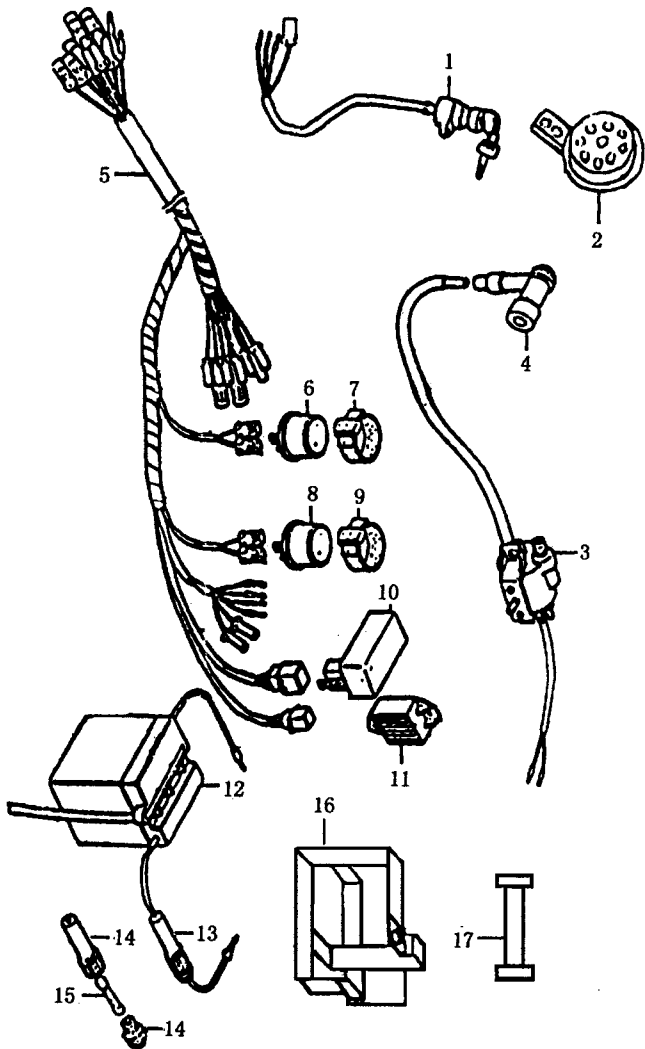

POS	QTY	PARTNUMBER	BESKRIVELSE	DESCRIPTION
1	1	400973	TÆNDINGSLÅS KPL.	IGNITION ASSY
2	1	400974	HORN	HORN
3	1	400975	TÆENDSPOLE	IGNITION COIL
4	1	400976	TÆENDRØRSHÆTTE	SPARKPLUG CAP
5	1	400977	LEDNINGSNET	WIREHARNESS
6	1	400978	RELÆ	RELAY
7	1	400979	HÆTTE	COVER
8	1	400980	BLINK RELÆ	INDICATOR RELAY
9	1	400981	HÆTTE	COVER
10	1	400982	C.D.I.	C.D.I.
11	1	400983	ENSRETTER	RECTIFIER
12	1	400984	BATTERI (12V / 4AMP)	BATTERY (12V / 4 AMP)
13	1	400985	SIKRING KPL.	FUSE ASSY
14	1	400986	SIKRINGSHUS	FUSE COVER
15	1	400987	SIKRING (15 AMP)	FUSE (15 AMP)
16	1	400988	HOLDER FOR BATTERI	HOLDER FOR BATTERY
17	1	400989	STROP	STRAP