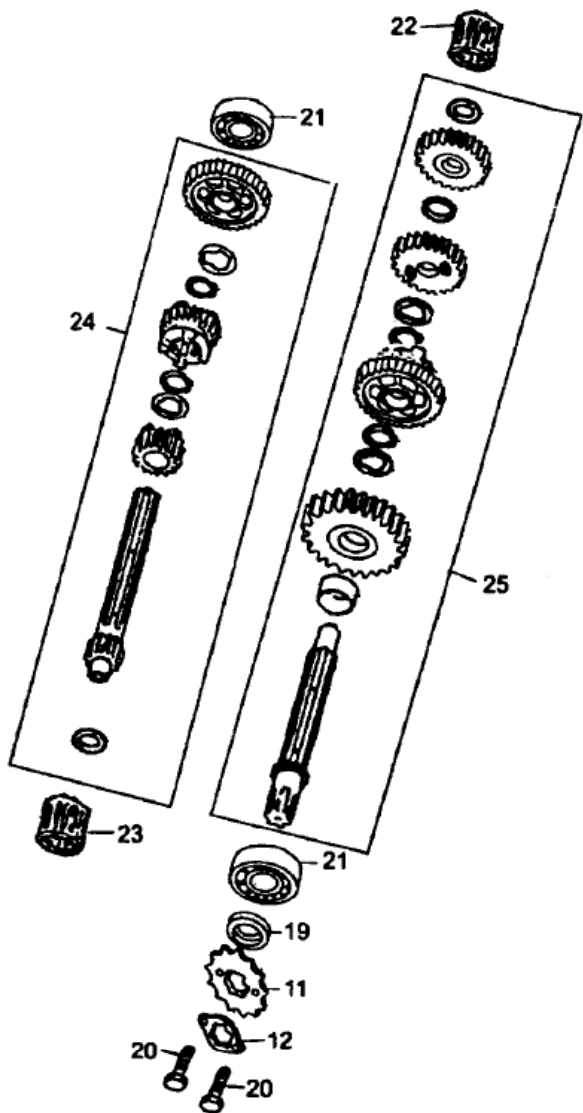

POS	QTY	PARTNUMBER	BESKRIVELSE	DESCRIPTION
11	1	400760	TANDHJUL	OUTPUT SPROCKET
12	1	400761	LÅSEPLADE FOR FORRESTE KÆDEHJUL	LOCKPLATE FOR CHAINWHEEL
19	1	400762	PAKDÅSE	OILSEAL
20	2	400763	BOLT	BOLT
21	2	400764	LEJE	BEARING
22	1	400765	NÅLELEJE	NEEDLEBEARING
23	1	400766	NÅLELEJE	NEEDLEBEARING
24	1	400767	PRIMÆR AKSEL KPL.	MAIN SHAFT ASSY
25	1	400768	SEKUNDÆR AKSEL KPL.	COUNTER SHAFT ASSY