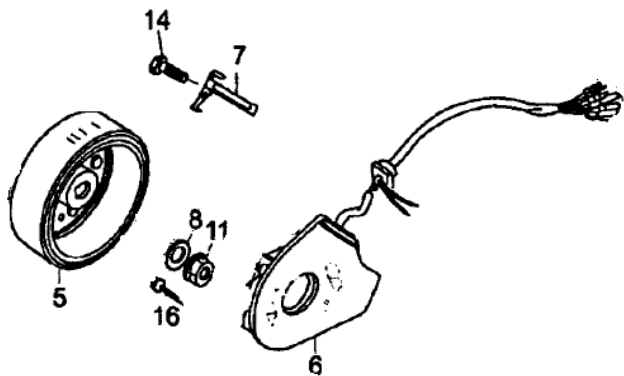

POS	QTY	PARTNUMBER	BESKRIVELSE	DESCRIPTION
1	1	400671	VENSTRE KRUMTAPHUSDÆKSEL	LEFT CRANKCASECOVER
2	1	400672	DÆKSEL BAGERST	COVER REAR
3	1	400673	PAKNING VENSTRE KRUMTAPHUSDÆKSEL	LEFT CRANKCASECOVER GASKET
5	3	400674	SVINGHJUL	FLYWHEEL
6	3	400675	STATOR	STATOR
7	1	400676	LEDNINGSKLEMME	WIRE CLAMP
8	1	400677	SKIVE	WASHER
9	1	400678	PROP	PLUG
10	1	400679	PROP	PLUG
11	1	400680	LÅSEMØTRIK	LOCKNUT
12	1	400681	O-RING	O-RING
13	1	400682	O-RING	O-RING
14	1	400683	BOLT	BOLT
15	2	400684	STYREBØS	GUIDEBUSH
16	2	400685	BOLT	BOLT
17	2	400686	BOLT	BOLT
18	2	400687	BOLT	BOLT
19	1	400688	BOLT	BOLT
20	1	400689	BOLT	BOLT
21	1	400690	BOLT	BOLT
22	1	400691	O-RING	O-RING
23	1	400692	NEUTRAL INDIKATOR	NEUTRAL INDICATOR
24	1	400693	HOLDER FOR GEARINDIKATOR	HOLDER FOR GEARINDICATOR