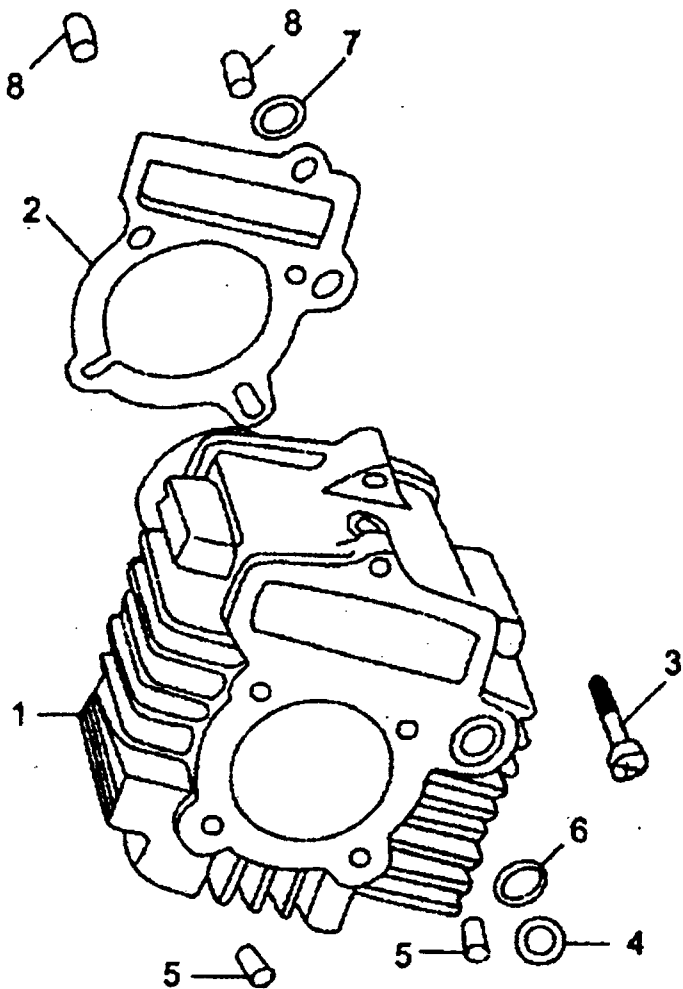

POS	QTY	PARTNUMBER	BESKRIVELSE	DESCRIPTION
1	1	400626	CYLINDERBLOK	CYLINDERBLOCK
2	1	400627	CYLINDERPAKNING	CYLINDER GASKET
3	1	400628	BOLT	BOLT
4	1	400629	SKIVE	WASHER
5	2	400630	STYREBØS FOR TOPPAKNING	GUIDEBUSH
6	1	400631	SKIVE 1	WASHER 1
7	1	400632	SKIVE 2	WASHER 2
8	2	400633	STYREBØS	GUIDEBUSH