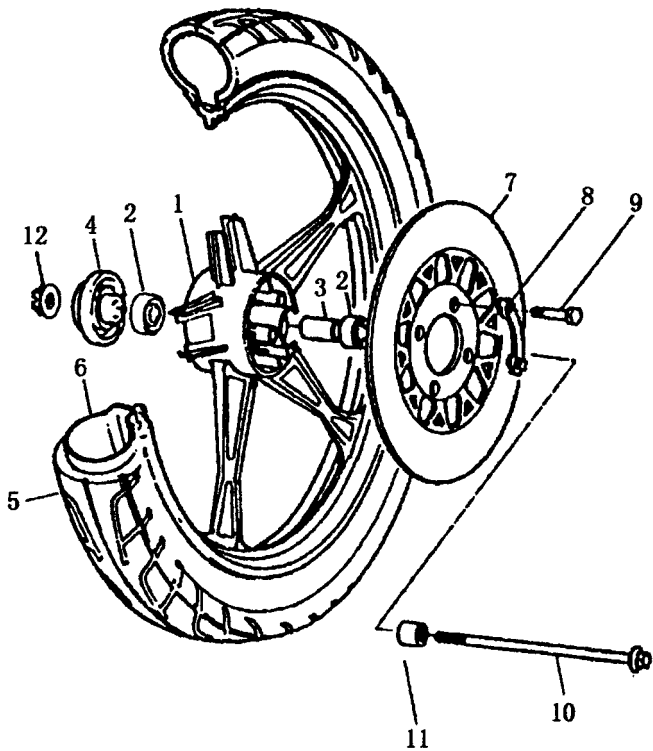

POS	QTY	PARTNUMBER	BESKRIVELSE	DESCRIPTION
1	1	400938	FÆLG FORHJUL	RIM FRONTWHEEL
2	2	400939	LEJE	BEARING
3	1	400940	BØS	BUSH
4	1	400941	GEAR - SPEEDOMETER	GEAR - SPEEDOMETER
5	1	400942	DÆK 2.50-17	TIRE
5	1	403024	DÆK 2.50-17 BRIDGESTONE	TIRE 2.50-17 BRIDGESTONE
6	1	400943	SLANGE	TUBE
7	1	400944	SKIVEBREMSE	DISCBRAKE
8	2	400945	LÅSESKIVE	LOCKRING
9	4	400946	BOLT	BOLT
10	1	400947	HJULAKSEL FORHJUL	FRONT AXLE
11	1	400948	BØS	BUSH
12	1	400949	MØTRIK	NUT