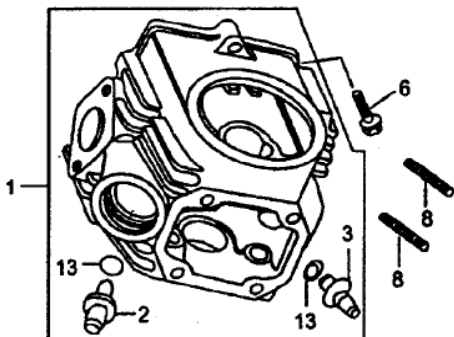

POS	QTY	PARTNUMBER	BESKRIVELSE	DESCRIPTION
1	1	400566	TOPDÆKSEL	TOP COVER
2	1	400567	SIDEDÆKSEL FOR TOPSTYKKE	SIDECOVER FOR CYLINDERHEAD
3	1	400568	SIDEDÆKSEL FOR KASTKÆDE	SIDECOVER FOR CHAIN
4	2	400569	VENTILDÆKSEL	VALVE COVER
5	1	292523	VENTILDÆKSELSPAKNING	GASKET, ROCKER COVER CYL. HEAD
6	1	ATV12224	PAKNING	GASKET
7	1	ATV12225	PAKNING	GASKET
8	4	400573	MØTRIK	NUT
9	3	400574	SKIVE	WASHER
10	1	400575	KOBBERSKIVE	COBBERWASHER
11	1	400576	SKIVE	WASHER
12	2	400577	O-RING	ORING
13	1	400578	BOLT	BOLT
14	2	400579	BOLT	BOLT
15	1	10011448	TÆNDRØR U20FSRU	U20FSRU

14-0

10-8

POS	QTY	PARTNUMBER	BESKRIVELSE	DESCRIPTION
1	1	400580	TOPSTYKKE KPL	CYLINDER HEAD ASSY
2	1	400581	VENTILSTYR VED INDSUGNING	VALVEGUIDE INLET
3	1	400582	VENTILSTYR VED UDSTØDNING	VALVEGUIDE OUTLET
4	1	400583	PAKNINGSSÆT	GASKET SET
6	1	400584	INDSUGNINGSMANIFOLD	INLETPPIPE
7	1	400585	PAKNING	GASKET
8	1	400586	BOLT	BOLT
9	2	400587	BOLT	BOLT
10	1	400588	STYREBØS FOR TOPPAKNING	GUIDEBUSH
11	1	400589	O-RING	O-RING
12	1	400590	ISOLATOR	ISOTATOR
13	2	400591	O-RING	O-RING
14	1	400592	PAKNING	SEAL
15	2	400593	BOLT	BOLT

POS	QTY	PARTNUMBER	BESKRIVELSE	DESCRIPTION
1	2	400595	KLEMME	SEAL VALVE STEM
2	1	400596	KNASTAKSEL	CAMSHAFT
3	1	400597	BØJLE VED KNAST	BRACKET FOR CAMSHAFT
4	2	400598	VIPPARM	ROCKERARM
5	2	400599	AKSEL	ROCKERARM SHAFT
6	1	400600	INDSUGNINGSVENTIL	INLETVALVE
7	1	400601	UDSTØDNINGSVENTIL	EXHAUSTVALVE
8	2	400602	VENTILFJEDER YDRE	VALVESPRING OUTER
9	2	400603	VENTILFJEDER INDER	VALVESPRING INNER
10	2	400604	FJEDERSÆDE ØVRE	SPRING SEAT UPPER
11	2	400605	FJEDERSÆDE NEDRE	SPRINGSEAT LOWER
12	4	400606	KLEMME	VALVE CLIP
13	2	400607	JUSTERSKRUE	ADJUSTING SCREW
14	2	400608	JUSTERINGSMØTRIK	ADJUSTING NUT