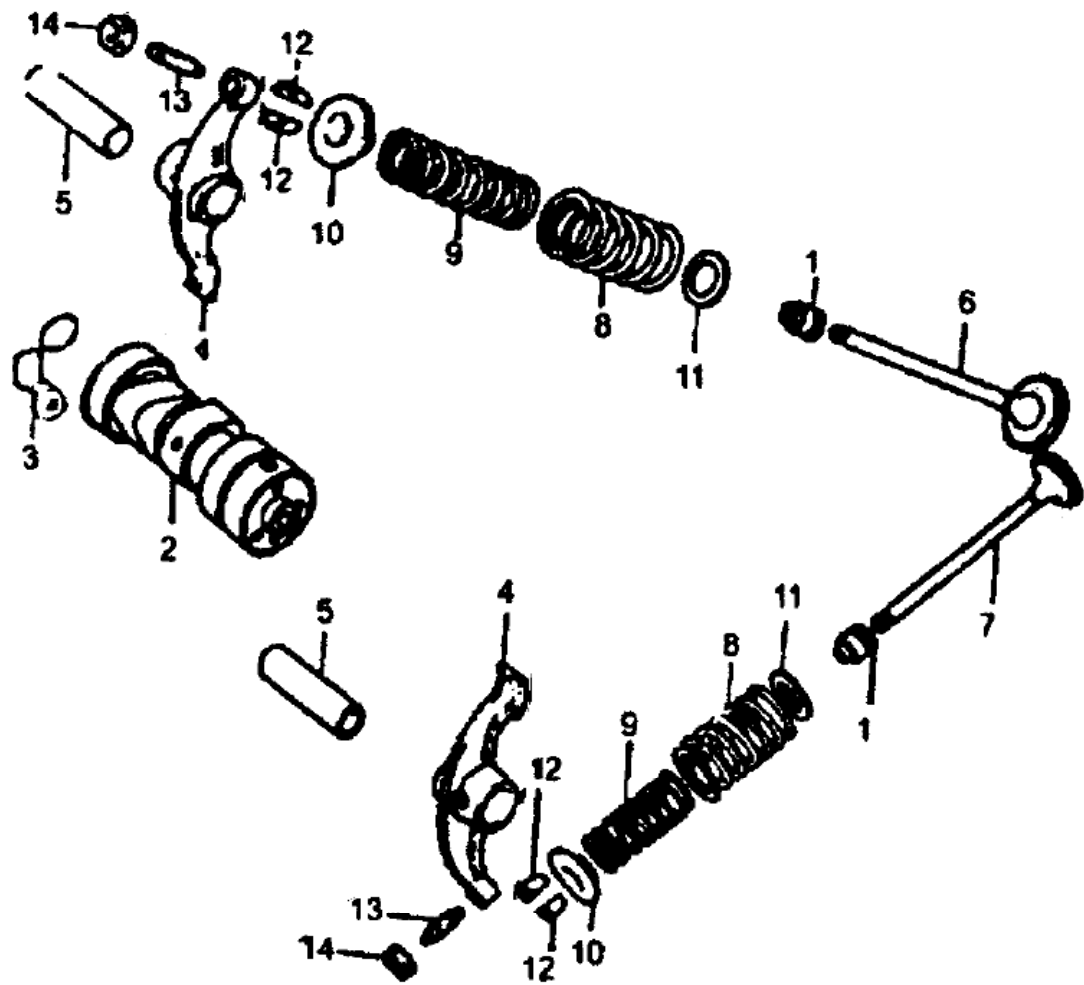

POS	QTY	PARTNUMBER	BESKRIVELSE	DESCRIPTION
1	1	400566	TOPDÆKSEL	TOP COVER
2	1	400567	SIDEDÆKSEL FOR TOPSTYKKE	SIDECOVER FOR CYLINDERHEAD
3	1	400568	SIDEDÆKSEL FOR KASTKÆDE	SIDECOVER FOR CHAIN
4	2	400569	VENTILDÆKSEL	VALVE COVER
5	1	292523	VENTILDÆKSELSPAKNING	GASKET, ROCKER COVER CYL. HEAD
6	1	ATV12224	PAKNING	GASKET
7	1	ATV12225	PAKNING	GASKET
8	4	400573	MØTRIK	NUT
9	3	400574	SKIVE	WASHER
10	1	400575	KOBBERSKIVE	COBBERWASHER
11	1	400576	SKIVE	WASHER
12	2	400577	O-RING	ORING
13	1	400578	BOLT	BOLT
14	2	400579	BOLT	BOLT
15	1	10011448	TÆNDRØR U20FSRU	U20FSRU

POS	QTY	PARTNUMBER	BESKRIVELSE	DESCRIPTION
1	2	400595	KLEMME	SEAL VALVE STEM
2	1	400596	KNASTAKSEL	CAMSHAFT
3	1	400597	BØJLE VED KNAST	BRACKET FOR CAMSHAFT
4	2	400598	VIPPARM	ROCKERARM
5	2	400599	AKSEL	ROCKERARM SHAFT
6	1	400600	INDSUGNINGSVENTIL	INLETVALVE
7	1	400601	UDSTØDNINGSVENTIL	EXHAUSTVALVE
8	2	400602	VENTILFJEDER YDRE	VALVESPRING OUTER
9	2	400603	VENTILFJEDER INDER	VALVESPRING INNER
10	2	400604	FJEDERSÆDE ØVRE	SPRING SEAT UPPER
11	2	400605	FJEDERSÆDE NEDRE	SPRINGSEAT LOWER
12	4	400606	KLEMME	VALVE CLIP
13	2	400607	JUSTERSKRUE	ADJUSTING SCREW
14	2	400608	JUSTERINGSMØTRIK	ADJUSTING NUT

POS	QTY	PARTNUMBER	BESKRIVELSE	DESCRIPTION
1	1	400610	TANDHJUL	SPROCKET
2	1	400611	KÆDE	CHAIN
3	1	400612	KÆDEJUSTERING	CHAINADJUSTING
4	1	400613	TANDHJUL FOR KÆDESTRAMMER	SPROCKET FOR CHAINTENSIONER
5	1	400614	SKRUE	SCREW
6	1	400615	FJEDER	SPRING
7	1	400616	FORBINDER	ROD
8	1	400617	HÆTTE	CAP
9	1	400618	HJUL	ROLLER
10	1	400619	STYR FOR HJUL	GUIDE FOR ROLLER
11	1	400620	TANDHJUL	SPROCKET
12	1	400621	AKSEL	SHAFT
13	1	400622	PROP	PLUG
14	3	400623	BOLT	BOLT
15	1	400624	PAKNING	GASKET
16	1	400625	SKIVE	WASHER