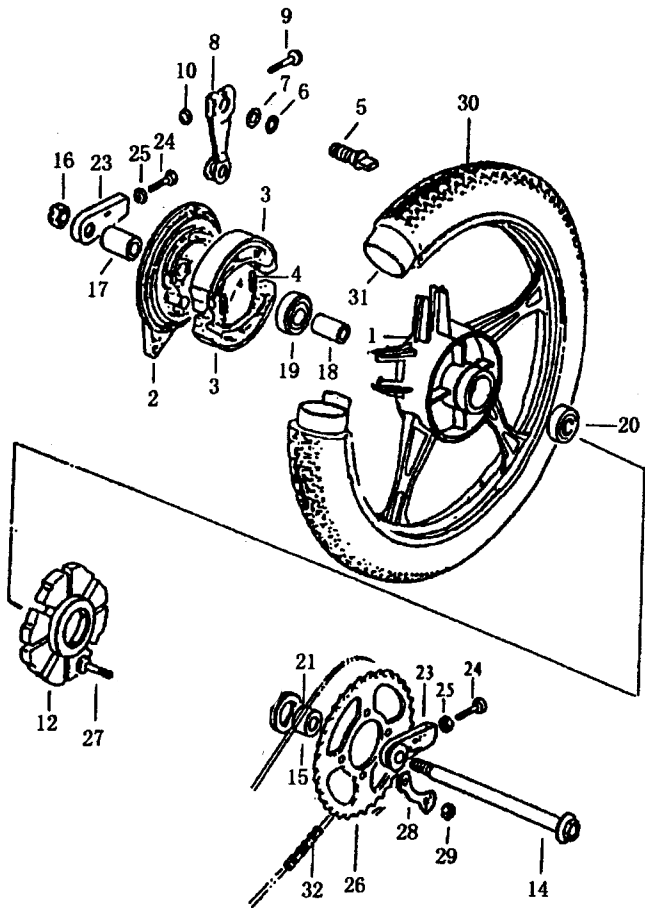

POS	QTY	PARTNUMBER	BESKRIVELSE	DESCRIPTION
1	1	400878	FÆLG BAGHJUL	RIM REARWHEEL
2	1	400879	HJULNAV	REARWHEEL HUB
3	2	400880	BREMSEBAKKE	BRAKEPADS
4	2	400881	FJEDER	SPRING
5	1	400882	BOLT AKSEL	BOLT SHAFT
6	1	400883	O-RING	O-RING
7	1	400884	SKIVE	WASHER
8	1	400885	ARM FOR BREMSE	BRAKE LEVER
9	1	400886	BOLT	BOLT
10	1	400887	MØTRIK	NUT
12	1	400889	KOBLING FOR DRIVAKSEL	CLUTCH FOR DRIVESHAFT
14	1	400891	HJULAKSEL BAGHJUL	REAR AXLE
15	1	400892	BØS (VENSTRE)	BUSH (LEFT)
16	1	400893	MØTRIK	NUT
17	1	400894	BØS (HØJRE)	BUSH (RIGHT)
18	1	400895	BØS	BUSH
19	1	400896	LEJE (HØJRE)	BEARING (RIGHT)
20	1	400897	LEJE (VENSTRE)	BEARING (LEFT)
21	1	400898	PAKDÅSE	OIL SEAL
23	2	400900	ARM FOR KÆDESTRAMMER	LEVER FOR CHAINTENSIONER
24	2	400901	BOLT	BOLT
25	2	400902	MØTRIK	NUT
26	1	400903	TANDHJUL	SPROCKET
27	4	400904	BOLT	BOLT
28	1	400905	LÅSESKIVE	LOCKWASHER
29	1	400906	MØTRIK	NUT
30	1	400907	DÆK 4.00-12	TIRE
30	1	403025	DÆK 4.00-12 BRIDGESTONE	TIRE 4.00-12 BRIDGESTONE
31	1	400908	SLANGE	TUBE
32	1	400909	KÆDE	CHAIN