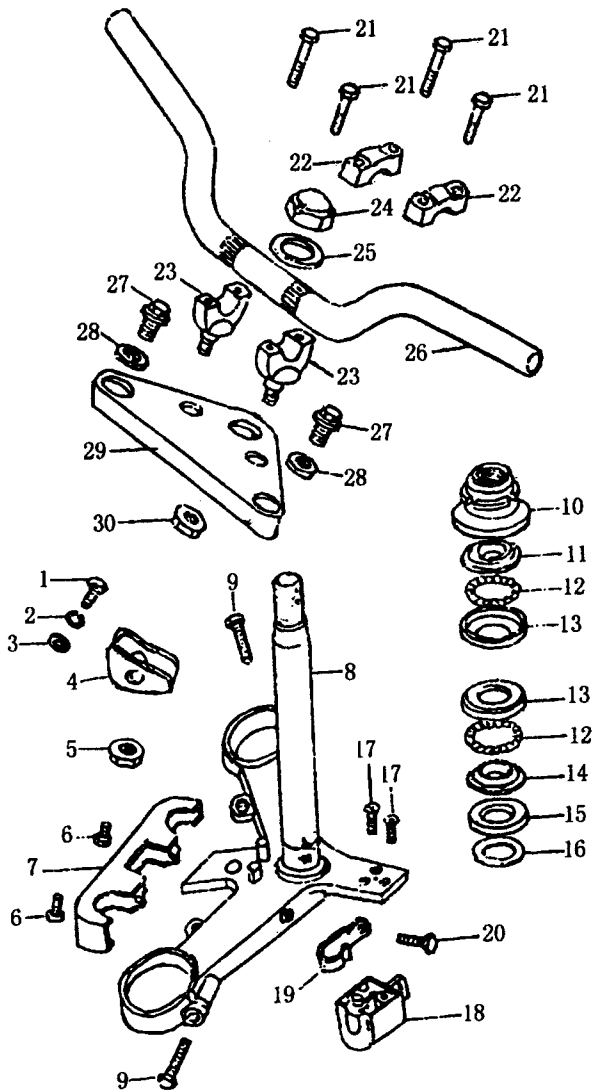

POS	QTY	PARTNUMBER	BESKRIVELSE	DESCRIPTION
1	2	400834	BOLT	BOLT
2	2	400835	FJEDERSKIVE	SPRING WASHER
3	2	400836	SKIVE	WASHER
4	1	400837	HOLDER FOR LAMPE	HOLDER FOR LAMP
5	1	400838	MØTRIK	NUT
6	2	400839	BOLT	BOLT
7	1	400840	BESLAG	NAME PLATE
8	1	400841	STYRKONSOL	STEERCONSOL
9	2	400842	BOLT	BOLT
10	1	400843	MØTRIK	NUT
11	1	400844	ØVERSTE LEJESKÅL	UPPER COVER
12	2	400845	LEJE	BEARING
13	2	400846	LEJESKÅL	BEARING RING
14	1	400847	NEDERSTE LEJESKÅL	LOWER COVER
15	1	400848	MELLEMRING	MIDDLE RING
16	1	400849	SKIVE	WASHER
17	2	400850	BOLT	BOLT
18	1	400851	BRUG 400973	USE 400973
19	1	400852	KROG	HOOK
20	1	400853	BOLT	BOLT
21	4	400854	BOLT	BOLT
22	2	400855	STYRHOLDER ØVERST	STEERHOLDER UPPER
23	2	400856	STYRHOLDER NEDERST	STEERHOLDER LOWER
24	1	400857	MØTRIK	NUT
25	1	400858	SKIVE	SPRING
26	1	400859	STYR	STEER
27	2	400860	BOLT	BOLT
28	2	400861	SKIVE	WASHER
29	1	400862	GAFFELSTYKKE	FORK PLATE
30	2	400863	MØTRIK	NUT