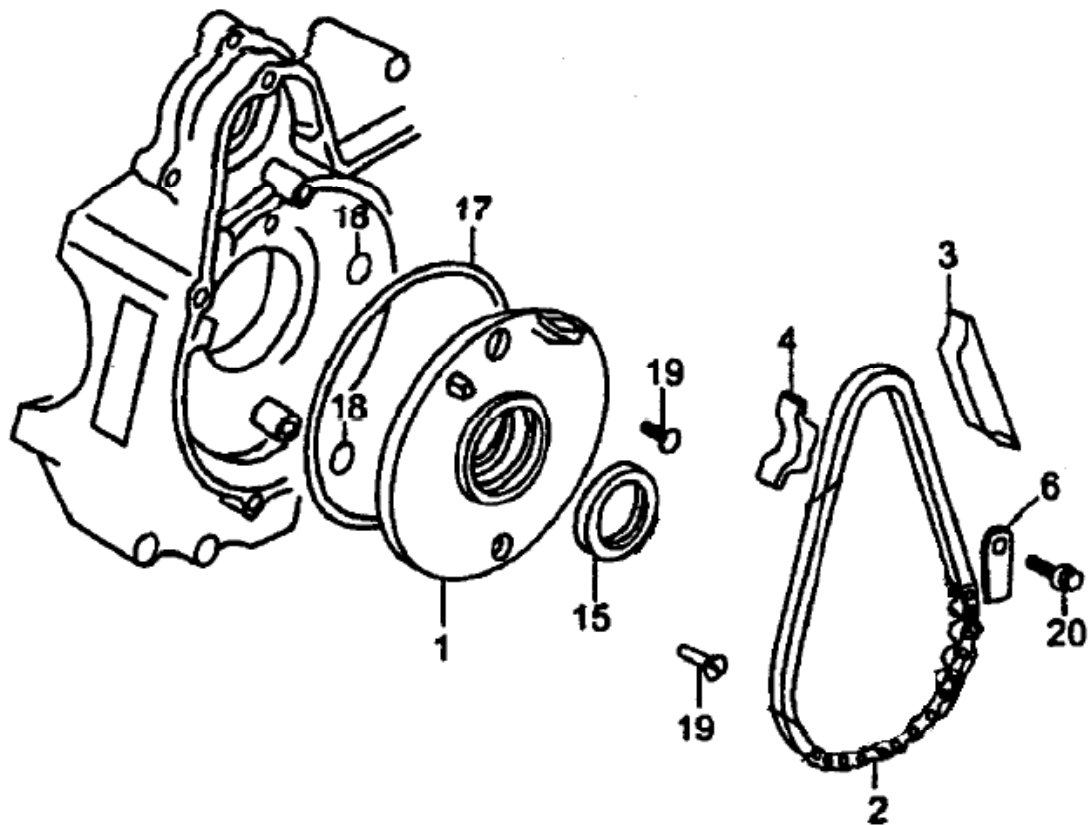

POS	QTY	PARTNUMBER	BESKRIVELSE	DESCRIPTION
1	1	400709	NEDERSTE SIDEDÆKSEL FOR KNASTKÆDE	SIDECOVER LOWER
2	1	400710	KÆDE	CHAIN
3	1	400711	KÆDESTYR	CHAINGUIDE
4	1	400712	KÆDESTYR	CHAINGUIDE
5	1	400713	TANDHJUL	SPROCKET
6	1	400714	LÅSEPLADE FOR HJUL	LOCKPLATE FOR WHEEL
7	1	400715	STARTRULLEHOLDER	HOLDER
8	3	400716	FJEDER	SPRING
9	3	400717	FJEDERHUS	SPRING HOUSING
10	1	400718	PLADE FOR RULLEHOLDER	PLATE
11	2	400719	LÅSERING	LOCKRING
12	1	400720	NÅLELEJE	NEEDLEBEARING
13	3	400721	RULLE	ROLLER
14	1	400722	LÅSESTIFT FOR STARTHIS	LOCKPIN
15	1	400723	PAKDÅSE	OILSEAL
16	1	400724	PAKDÅSE	OILSEAL
17	1	400725	O-RING	O-RING
18	2	400726	O-RING	O-RING
19	2	400727	SKRUE	SCREW
20	1	400728	SKRUE	SCREW
23	3	400731	FJEDERSKIVE	SPRING WASHER
24	3	400732	SKRUE	SCREW