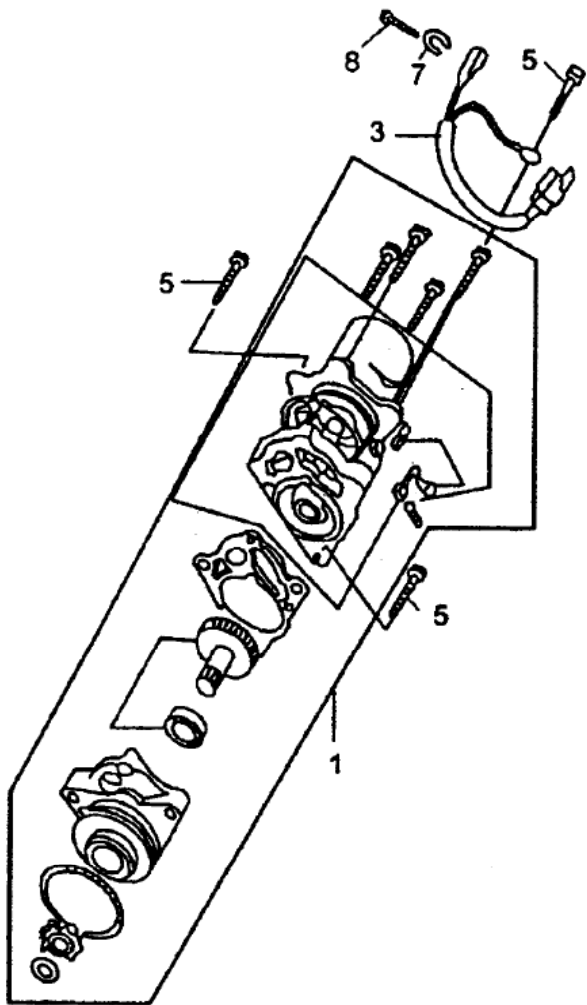

POS	QTY	PARTNUMBER	BESKRIVELSE	DESCRIPTION
1	1	400733	START MOTOR	START MOTOR
3	1	400734	KABEL FOR STARTER	CABEL FOR STARTER
5	3	400735	BOLT	BOLT
7	1	400736	SKIVE	WASHER
8	1	400737	SKRUE	SCREW