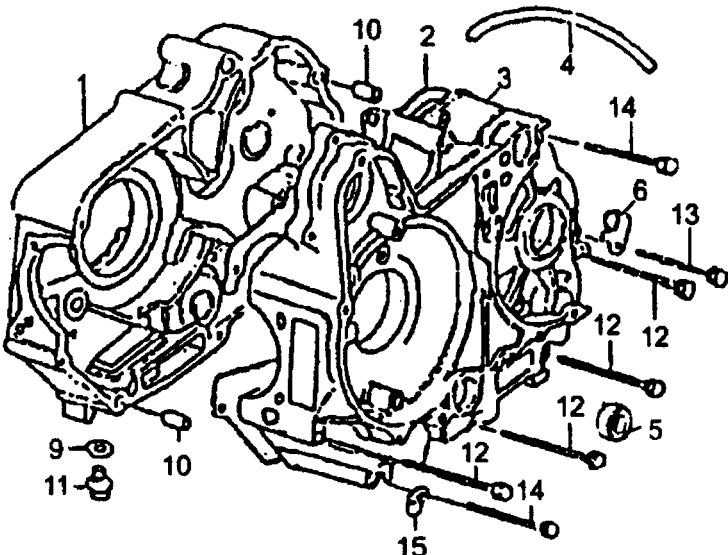

POS	QTY	PARTNUMBER	BESKRIVELSE	DESCRIPTION
1	1	400738	HØJRE KRUMTAPHUS	RIGHT CRANKCASE
2	1	400739	KRUMTAPHUS PAKNING	CRANKCASE GASKET
3	1	400740	VENSTRE KRUMTAPHUS	LEFT CRANKCASE
4	1	400741	UDLUFTNINGSRØR	EXHAUST PIPE
5	1	400742	PAKDÅSE	OILSEAL
6	1	400743	KLEMME	CLAMP
7	2	400744	CYLINDERBOLT	CYLINDERBOLT
8	2	400745	CYLINDERBOLT	CYLINDERBOLT
9	1	400746	SKIVE	WASHER
10	2	400747	STYREBØS	GUIDEBUSH
11	1	400748	AFTAPNINGSBOLT	DRAINBOLT
12	4	400749	BOLT	BOLT
13	1	400750	BOLT	BOLT
14	2	400751	BOLT	BOLT
15	1	400752	KLEMME	CLAMP