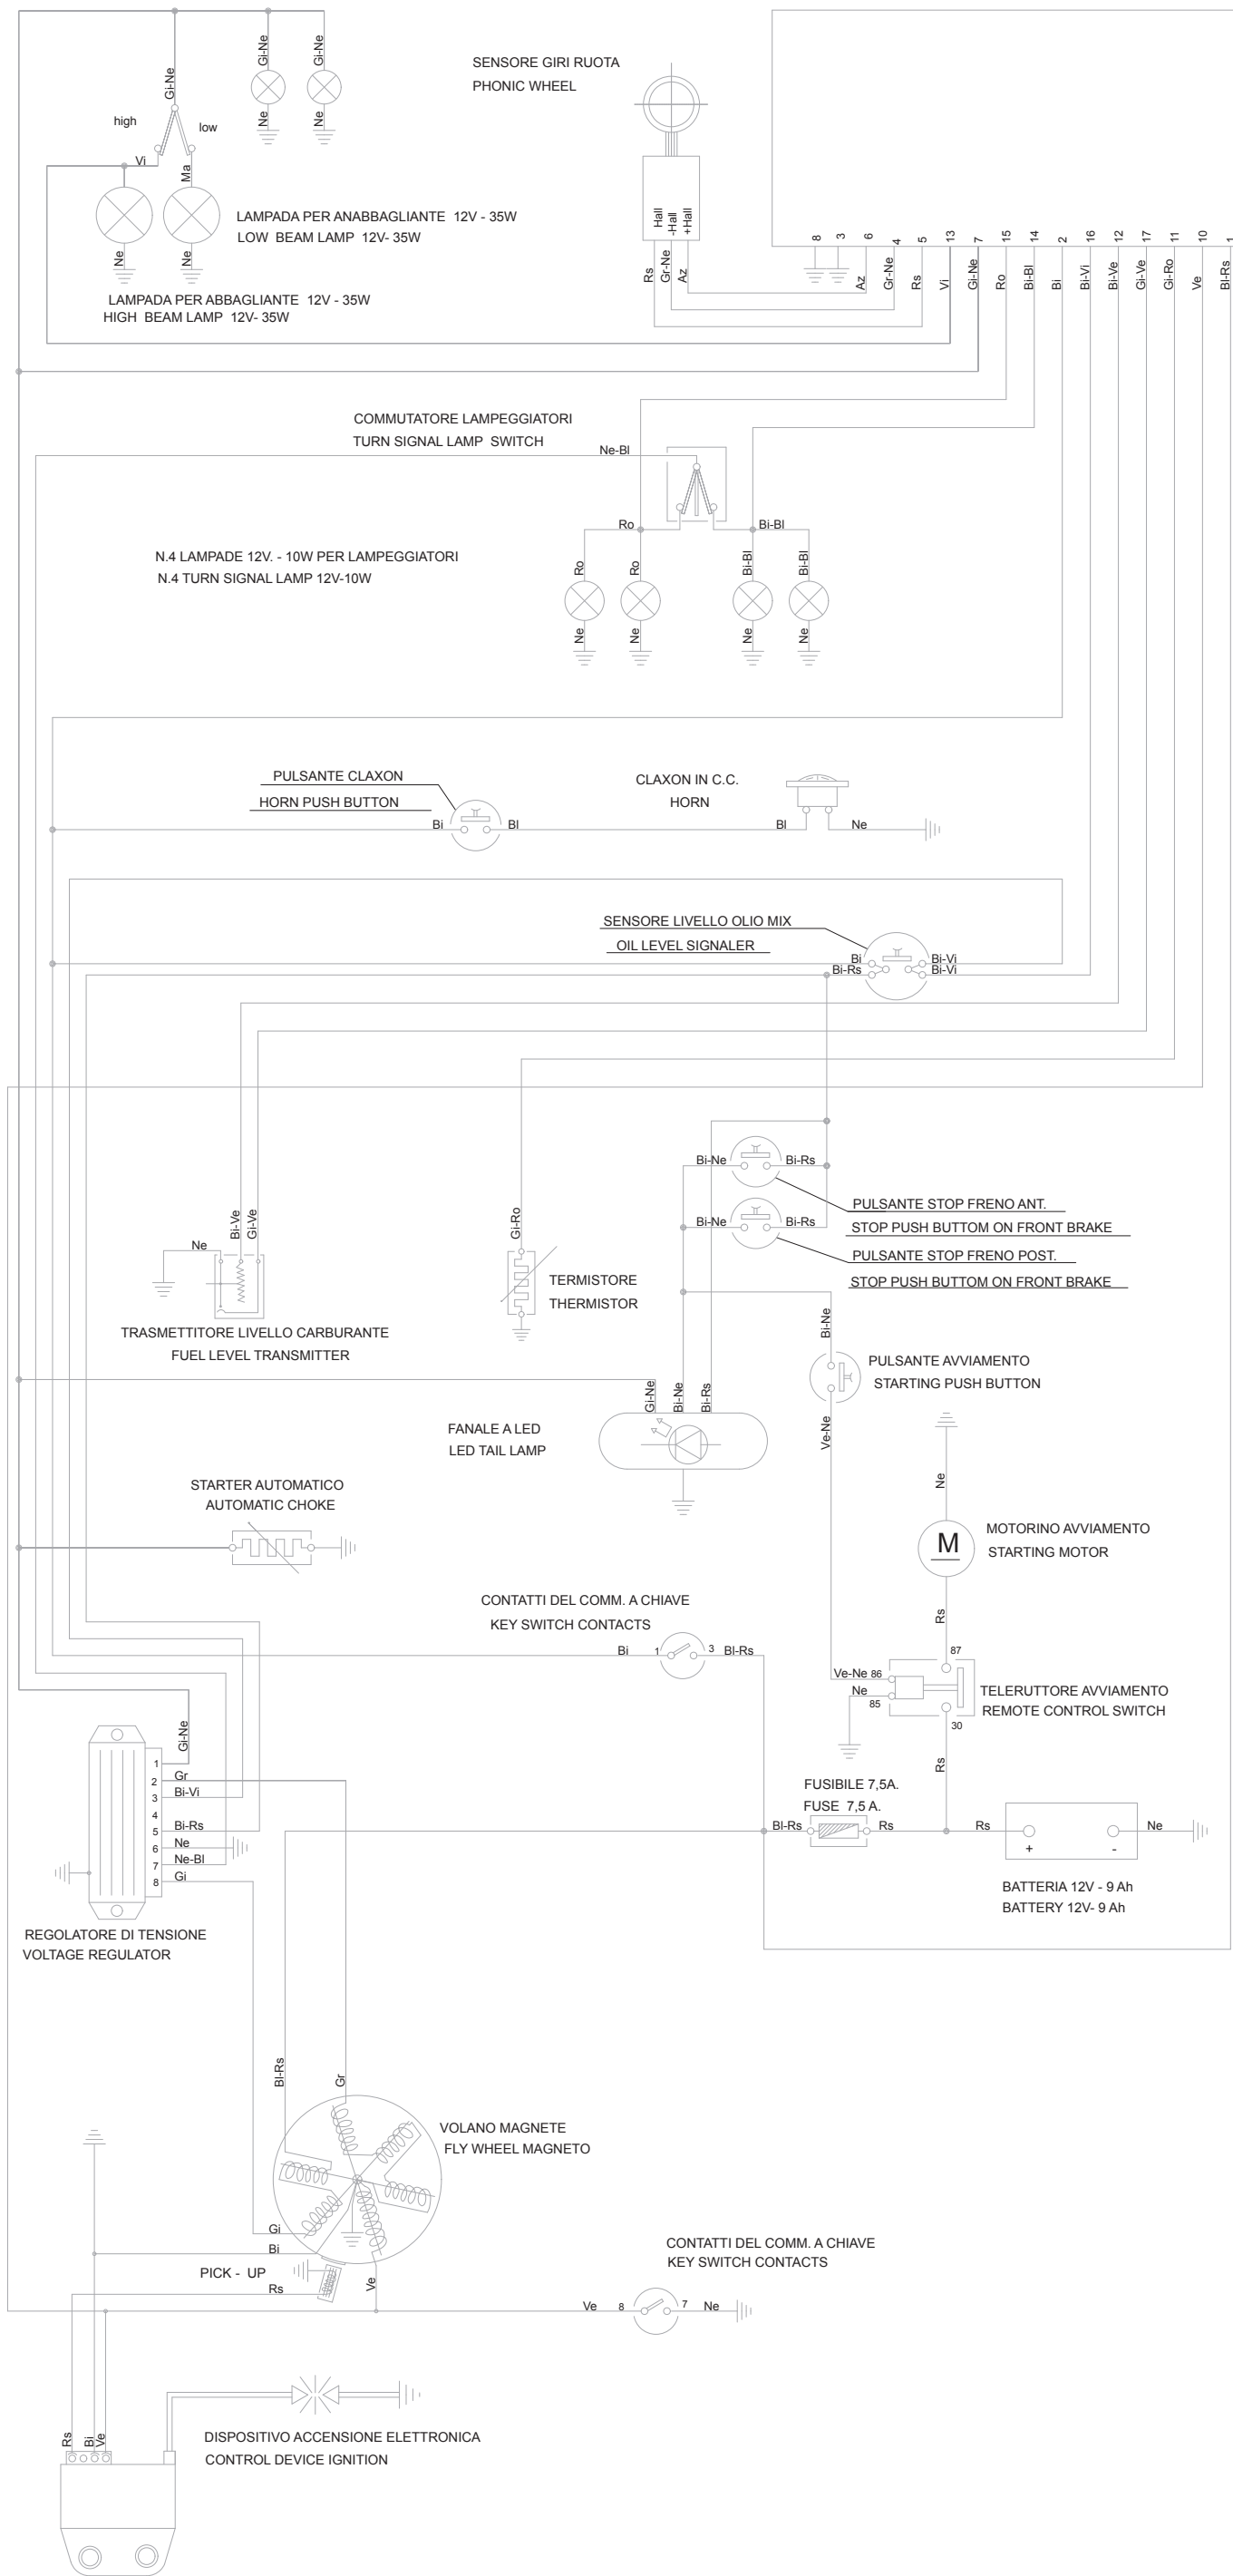

N. 2 LAMPADE 12V 3W PER LUCE DI POSIZIONE ANTERIORE  
 N. 2 LAMPS 12V 3W FOR CITY LIGHT

STRUMENTO DIGITALE  
 DIGITAL METER

N. 2 AMP. DU FEU DE POS. AV 12V 3W  
 N. 2 STCK. VORDERE STANDLICHTLAMPE 12V 3W