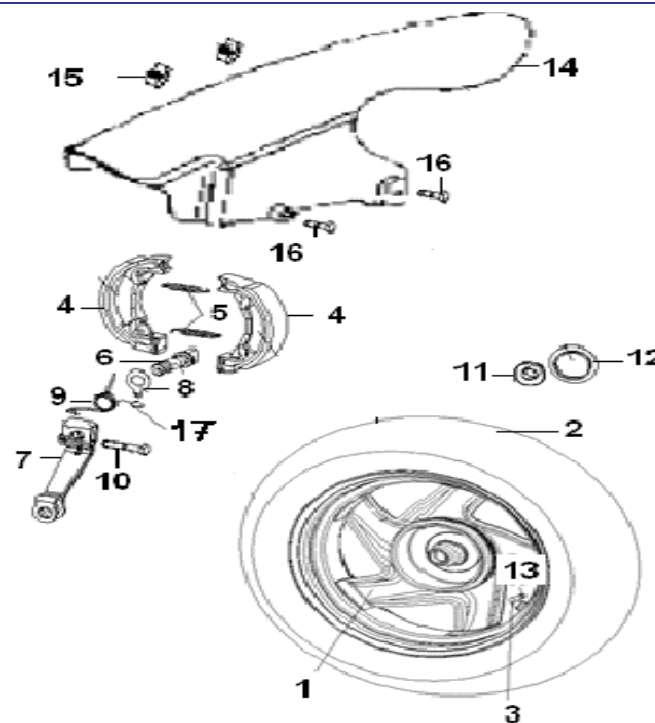

F10 REAR WHEEL

NO	CODE		QTY	PRICE
1	54100B91BH2A	RR .RIM COMP.3.5X12" (BLACK BH)ALLOY	1	kr 1.044,68
2	B140508D12BB	TIRE 130/70-12	1	kr 651,90
3	B1403Z201120	RIM VALVE Z2-01-1	1	kr 29,14
4	54200BMBT000	BRAKE SHOE	2	kr 29,91
5	54001BMBT000	SPRING BRAKE SHOE	2	kr 7,38
6	54003BM0T000	CAM SHAFT	1	kr 34,97
7	54007BM0T000	CAM SHAFT LEVER	1	kr 32,25
8	54002BM0T000	INDICATOR PLATE	1	kr 3,89
9	54008BMBT000	TENSION SPRING	1	kr 4,27
10	08012BM0T000	BOLT 6×30MM (GOLD)	1	kr 1,94
11	B04171615053	U NUT 16×1.5MM	1	kr 12,43
12	54027BM0T000	CAP	1	kr 5,05
13	B1404Z2011C0	CAP, VALVE	1	kr 1,17
14	65701BMBT001	HUGGER	1	kr 46,62
15	65803J0ET000	SPRING NUT M6	2	kr 1,17
16	B01090602065	BOLT 6×20MM	2	kr 1,17
17	B190101000A0	O RING 10×1.9MM	1	kr 0,78