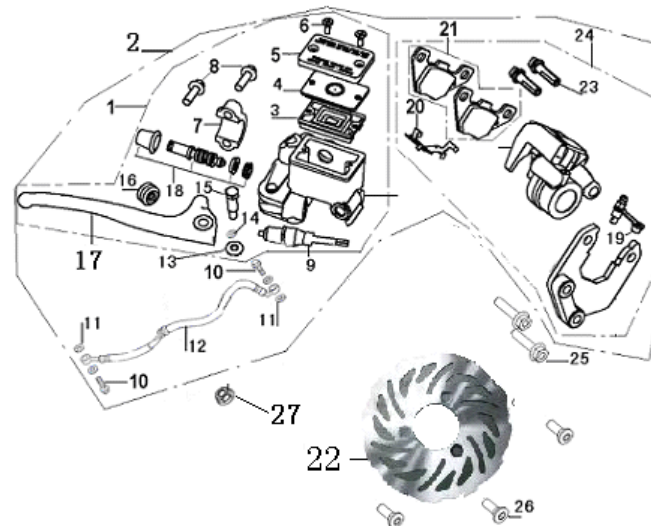

Indhold - Stel

F04 Front wheel

F06 Sporty muffler 30/ 45 km/t