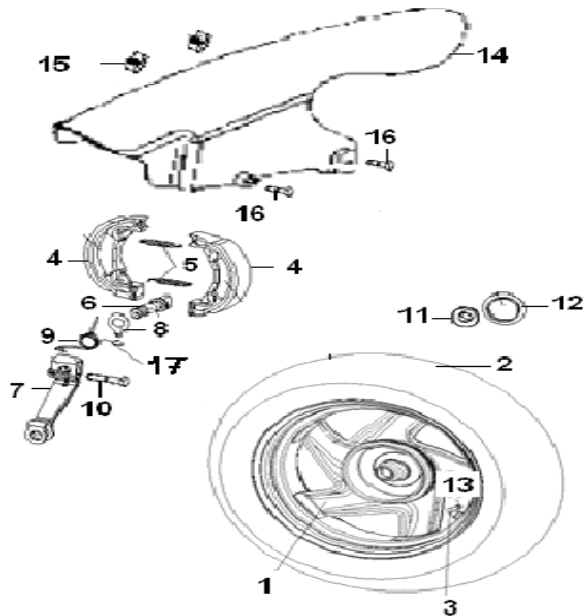

F10 Rear wheel