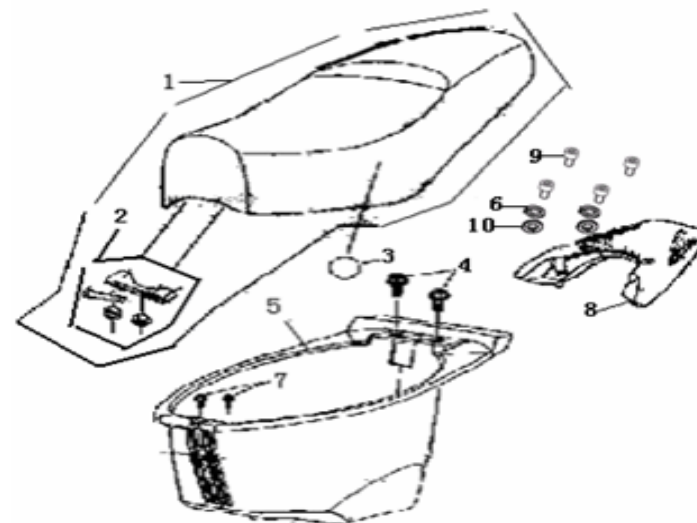

F09 SEAT

NO	CODE	DESCRIPTION	QTY	PRICE
1	51100B92002N	SEAT ASSY	1	kr 642,58
2	51080BMBT001	SEAT HINGE	1	kr 67,21
3	08032BM0T000	O-RING 84.4X3.1	1	kr 1,94
4	08011H60X000	BOLT 6X14MM	2	kr 1,94
5	51004BMBT001	LUGGAGE BOX	1	kr 160,84
6	B07030000805	WASHER 8MM	2	kr 0,78
7	08017J4AT000	BOLT W/WASHER 6X20MM	2	kr 1,17
8	52011B33WF00	CARRIER COMP (WHITE WF)	1	kr 170,94
8	52011BMKTBA0	CARRIER COMP (BLACK BA)	1	kr 170,94
9	B02050804565	SCREW 8X45MM	4	kr 0,78
10	08027J4AT000	WASHER	2	kr 1,17