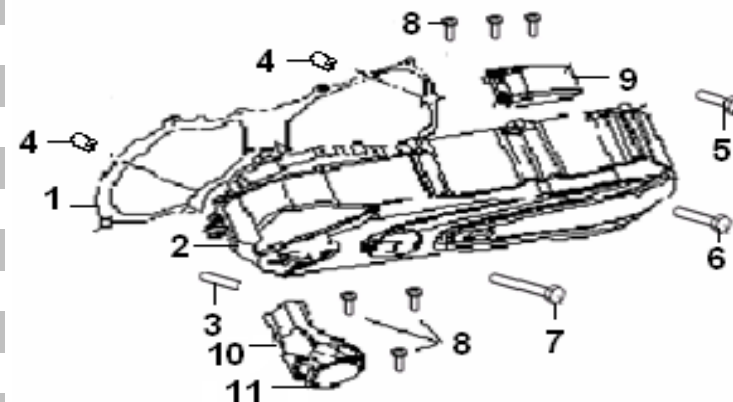

E02 CRANKCASE ASSY

NO	PART NO	DESCRIPTION	QTY	PRICE
1	206200.057000	CRANKCASE LEFT	1	kr 1.409,87
2	26108G02F000	BUSH, ENGINE MOUNTING	1	kr 11,27
3	B12016600300	BEARING 6003-2RS	2	kr 45,84
4	26211B09F001	CRANKCASE RIGHT	1	kr 434,34
5	26142G02F000	BRAKE SHOE	1	kr 11,27
6	26123G02F000	DOWEL PIN	2	kr 4,27
7	301310603565	PAN HEAD SCREW	6	kr 1,17
8	26109B09F000	AXLE	1	kr 40,40
9	B08010001700	CLIPS	2	kr 1,94
10	B04070812553	NUT	1	kr 3,89
11	26214B09F000	BEARING HOLDER	1	kr 6,22
12	B02000601262	PAN HEAD SCREW	2	kr 0,78
13	14222J01F000	O-RING	1	kr 1,17
14	26123G02F000	DOWEL PIN	2	kr 4,27
15	214201.004000	MISSION CASE GASKET	1	kr 20,98
16	18101B09F000	COVER, GEAR BOX	1	kr 236,21
17	206407.004081	OIL PLUG	1	kr 1,17
18	26102G02F000	O RING	1	kr 1,17
19	301310801605	FLANGE BOLT	1	kr 1,17
20	18105H03F000	PLATE WASHER	1	kr 0,78
21	26214G02F910	OIL SEAL HOLDER	1	kr 11,27
22	301310601263	PAN HEAD SCREW M6X12	1	kr 0,78
23	206321.001000	GASKET	1	kr 3,89
24	301310805565	SCREW M8X55	2	kr 4,27
25	301310805065	SCREW M8X50	5	kr 4,27
26	207234.001000	BUSH	1	kr 42,74

E03 SIDE COVER

NO	PART NO	DESCRIPTION	QTY	PRICE
1	207208.017000	GASKET LEFT CRANKCASE	1	kr 48,95
2	169021070013	CRANKCASE COVER	1	kr 374,90
3	26128G02F000	IDLE GEAR	1	kr 3,89
4	26208J01F000	DOWEL PIN	2	kr 6,22
5	301310602565	PAN HEAD SCREW M6X25	8	kr 7,38
6	301310603565	PAN HEAD SCREW M6X35	1	kr 1,17
7	301310606565	PAN HEAD SCREW M6X65	1	kr 1,17
8	3052035014F5	SCREW ST3.5X14	6	kr 0,78
9	14149B09F000	AIR DUCT-OUTLET	1	kr 5,44
10	14148B09F000	AIR DUCT-INLET	1	kr 5,44
11	14150B09F000	FILTER ASSY	1	kr 1,94