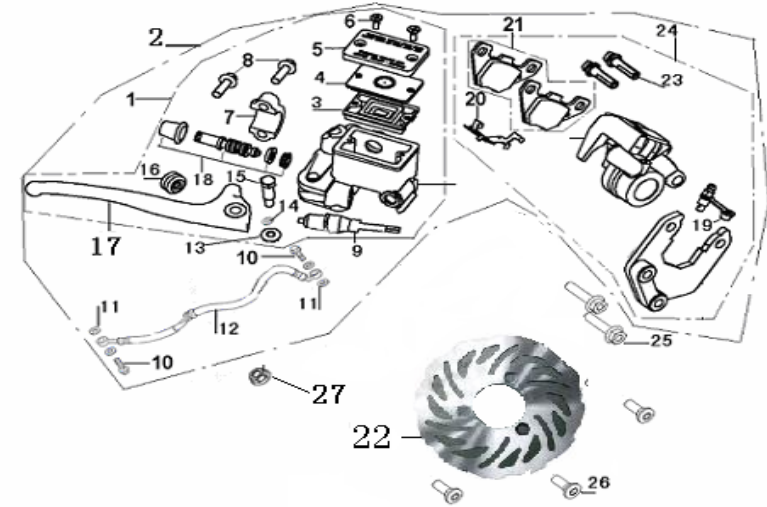

F05 FRONT DISK BRAKE

NO	CODE	DESCRIPTION	QTY	PRICE
1	45400BMBTB30	CYLINDER COMP. BLACK)	1	kr 338,77
2	45000J4FTRN0	FRONT DISC BRAKE ASSY	1	kr 1.040,29
3	45011J1DT000	RESERVOIR DIAPHRAGM	1	kr 15,54
4	45013J1DT000	WASHER, CYLINDER	1	kr 15,54
5	45012BMBT000	RESERVOIR CAP	1	kr 19,81
6	B02010401025	FLAT HEAD SCREW 4X10MM	2	kr 3,89
7	45023J1DT000	MASTER CYLINDER BRACKET	1	kr 20,98
8	B01070602365	BOLT 6X23MM	2	kr 1,17
9	45300J3AT000	STOP SWITCH ASSY.	1	kr 19,43
10	45037J00P000	UNION BOLT	2	kr 13,21
11	45029J00P000	PLATE WASHER	4	kr 5,05
12	45200BMBT000	FR. BRAKE HOSE	1	kr 384,62
13	B04160600065	NUT 6MM	1	kr 1,17
14	B07000000605	SPRING WASHER 6MM	1	kr 0,78
15	45024J1CT000	BOLT M6	1	kr 1,94
16	45057G0KP000	TENSION SPRING, LEVER	1	kr 5,05
17	45022J3AT000	DISC BRAKE LEVER	1	kr 61,38
18	45140J00P000	PISTON ASSY.	1	kr 59,05
19	45021J00P000	BREED SCREW CAP	1	kr 6,22
20	45017G0CP000	PAD SUPPORT	1	kr 19,43
21	45110J4FT000	BRAKE PAD ASSY	1	kr 80,81
22	45033BMBT001	BRAKE DISC, /FLOWER TYPE	1	kr 271,17
23	45053G0CP000	GUIDE POLE	2	kr 14,37
24	45500J4FTRN0	CALLIPER ASSY. (RED)	1	kr 338,77
25	45039J4FT001	BOLT 8X36MM	2	kr 1,94
26	45036BMAT000	BOLT	3	kr 5,05
27	B04171012563	U NUT 10X1.25MM	3	kr 5,05