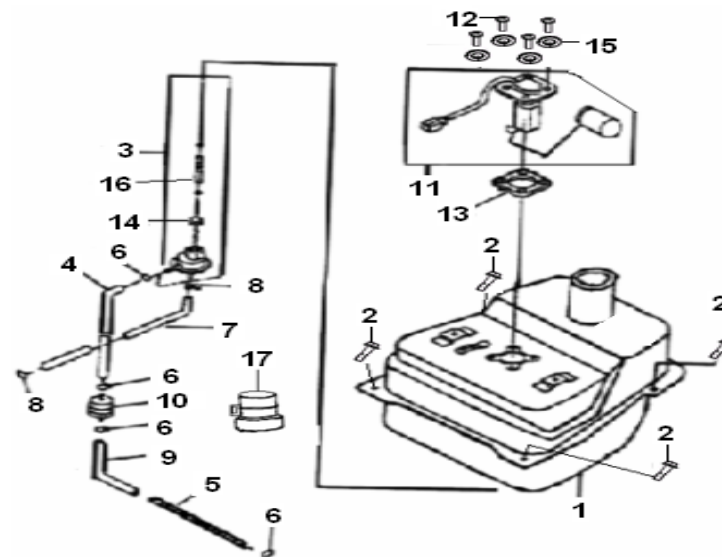

F08 FUEL TANK

NO	CODE	DESCRIPTION	QTY	PRICE
1	50100BMBT002	FUEL TANK COMP.(5.2L)	1	kr 606,06
2	B01090601665	BOLT 6X16MM	4	kr 1,17
3	50300BM0T000	FUEL COCK ASSY.	1	kr 63,33
4	50301BM0T000	FUEL HOSE 1 , Ø4.5XØ8.5X80	1	kr 6,99
5	50316BMBT000	SPRING (BLACK)	1	kr 5,05
6	50307BM0T000	CLIPØ8	4	kr 1,17
7	50302BM0T000	VACUUM HOSE,Ø4XØ8X360	1	kr 6,99
8	50306BM0T000	CLIPØ7	2	kr 1,94
9	50303BM0T000	FUEL HOSE 2,Ø4.5XØ8.5X250	1	kr 7,38
10	50340J0ET000	FUEL FILTER ASSY.	1	kr 7,38
11	50800BMBT000	SENDER UNIT	1	kr 75,37
12	50801BM0T000	BOLT 5X16MM	4	kr 1,17
13	50004BMBT000	SENDER UNIT GASKET	1	kr 3,89
14	50312J0ET000	SEAL RING	1	kr 1,94
15	B07020000505	WASHER 5MM	4	kr 0,78
16	50352BM0T000	FUEL FILTER	1	kr 35,35
17	50391J0ET000	GASKET	1	kr 1,17