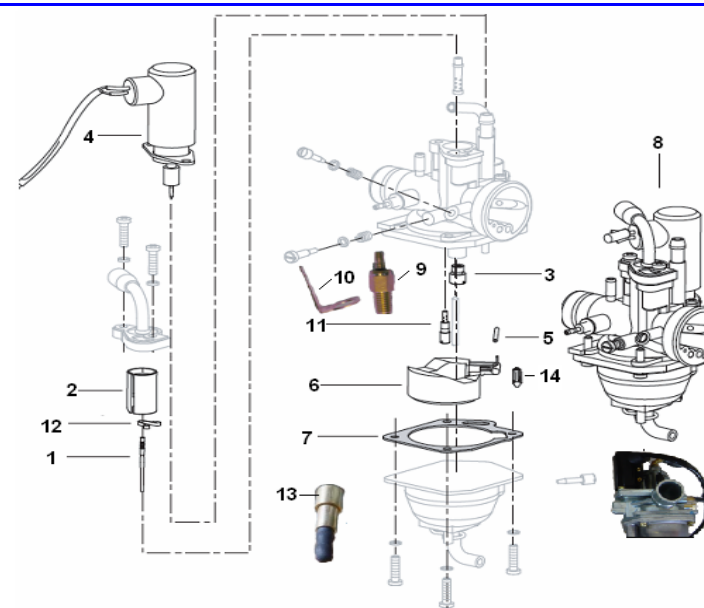

E12 CARBURETOR ASSY 45 KM/T

NO	PART NO	DESCRIPTION	QTY	PRICE
1	224208100000	NEEDLE JET	1	kr 15,54
2	32511B01F000	VALVE, PISTON	1	kr 59,05
3	3311502A0000	MAIN JET	1	kr 22,92
4	32612B01F000	ENRICH VALVE LENGTH 270	1	kr 505,83
5	32619B01F000	FLOAT PIN	1	kr 1,17
6	32620B01F000	FLOAT	1	kr 19,43
7	3351105E0000	GASKET	1	kr 7,38
8	339001070060	CARBURETOR ASSY(MIKUNI,MJ62.5,NJ22.5	1	kr 990,41
9	32800B09F000	HEATING ASSY	1	kr 144,13
10	32801B09F000	L WASHER	1	kr 1,55
11	224203.100000	JET IDLE	1	kr 23,31
12	32508B01F000	CLIPS	1	kr 4,27
13	330031070000	OIL PIPE ASSY MIKUNI	1	kr 34,19
14	32617B01F000	VALVE NEEDLE	1	kr 6,22