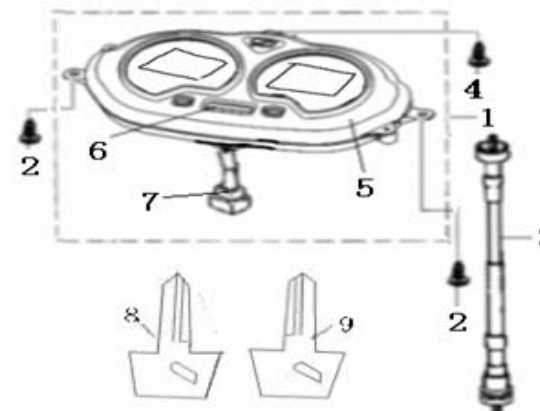

F21 DIGITAL SPEEDOMETER ASSY.

NO	CODE	DESCRIPTION	QTY	PRICE
1	70000B92000H	DIGITAL SPEEDOMETER TIL 30 & 45 KM/T	1	kr 1.854,31
1	70000BMMTW63	ANALOG SPEEDOMETER 45KM/T & FULL SPEED	1	kr 388,50
2	B05074001205	SCREW 4X12MM	2	kr 0,78
3	72900BMBT000	SPEEDOMETER CABLE COMP.	1	kr 40,40
4	B05074001005	SCREW 4X10	1	kr 0,78
5	70003BMBT004	SPEEDOMETER COVER	1	kr 59,05
6	76000BMBT000	DIGITAL WATCH	1	kr 233,10
7	75000BMBT000	SPEEDOMETER WIRE ASSY	1	kr 39,24
8	88900B92000X	KEY NUT LEFT	1	kr 19,43
9	88900B92001X	KEY NUT RIGHT	1	kr 19,43