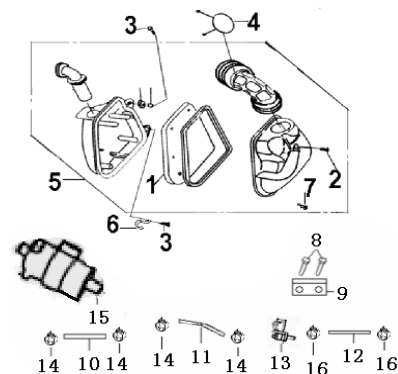

F07 AIR CLEANER

NO	CODE	DESCRIPTION	QTY	PRICE
1	49200BMBT000	FILTER	1	kr 43,51
2	B05074202005	TAPPING SCREW 4.2X20MM	5	kr 0,78
3	B01090602065	BOLT 6X20MM	2	kr 1,17
4	49016BM0T000	CLIP 42.5, WHITEOUT TUBE	1	kr 6,99
5	49000BMBT000	AIR CLEANER ASSY. Ø11 WHIT TUBE	1	kr 262,24
6	49371B0DT000	GUIDE, BRAKE CABLE	1	kr 1,94
7	B05074201205	TAPPING SCREW 4.2X1.2MM	4	kr 0,78