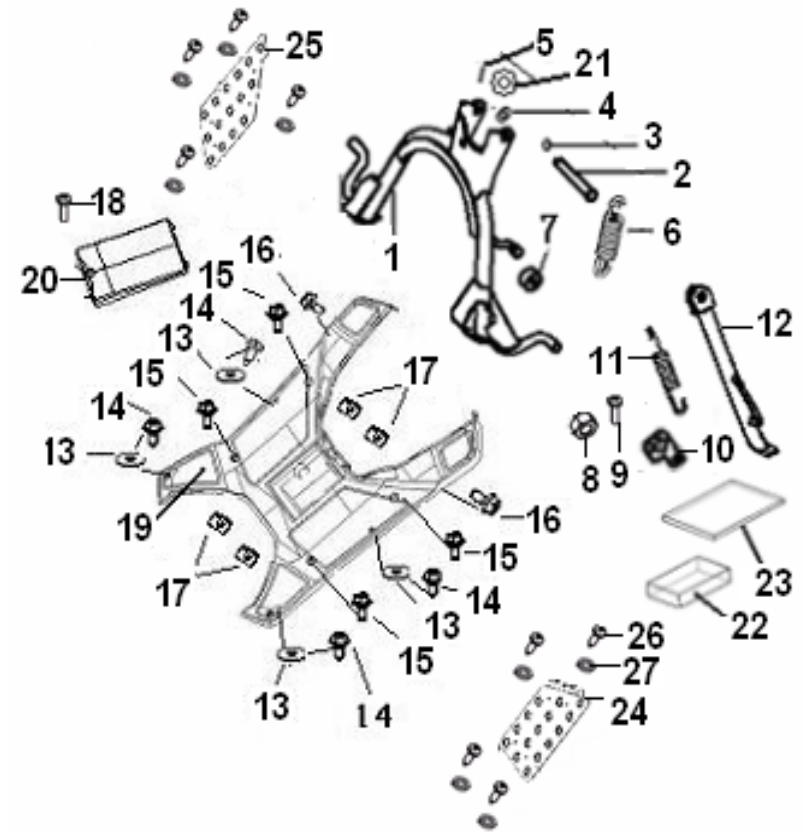

F18 FOOTREST/STAND

NO	CODE	DESCRIPTION	QTY	PRICE
1	58520BM0T002	MAIN STAND COMP.	1	kr 156,18
2	58590BM0T000	PIN	1	kr 26,03
3	B190101000A0	O-RING 10X1.8	1	kr 0,78
4	58508B0DT000	PLATE WASHER	1	kr 0,78
5	63016B0DT000	SPLIT PIN	1	kr 4,27
6	58510BM0T000	MAIN STAND SPRING ASSY.	1	kr 9,32
7	58507BM0T000	CUSHION, MAIN STAND	1	kr 5,05
8	B04070800065	NUT 8MM	1	kr 1,94
9	57005BMBT000	BOLT, SINGLE STAND	1	kr 22,53
10	57006BM0T000	HOOK SPRING	1	kr 5,44
11	57010BM0T000	SIDE STAND SPRING ASSY.	1	kr 10,49
12	58700BM0T000	SIDE STAND COMP.	1	kr 60,99
13	B07030000505	WASHER 5MM	4	kr 0,78
14	B05074001605	TAPPING SCREW 4X16MM	6	kr 0,78
15	08011H60X000	BOLT 6X14MM	4	kr 1,94
16	B01090601265	BOLT 6X12MM	4	kr 1,17
17	65802BMAT000	SPRING NUT 4.8MM	6	kr 0,78
18	B05075001605	TAPPING SCREW 5X16MM	1	kr 0,78
19	65401BMBT000	FLOOR, BLACK	1	kr 156,18
20	65813BMBT000	BATTERY COVER	1	kr 13,60
21	B07030001005	WASHER 10MM	1	kr 0,78
22	65812BMBT000	BATTERY DAMPER II	1	kr 27,20
23	65811BMBT000	BATTERY DAMPER I	1	kr 12,43
24	65411BMBT000	LEFT FOOT PLATE	1	kr 75,37
25	65412BMBT000	RIGHT FOOT PLATE	1	kr 75,37
26	B05004201305	SCREW 4.2X13MM	8	kr 0,78
27	57031BMBT000	WASHER	8	kr 1,17