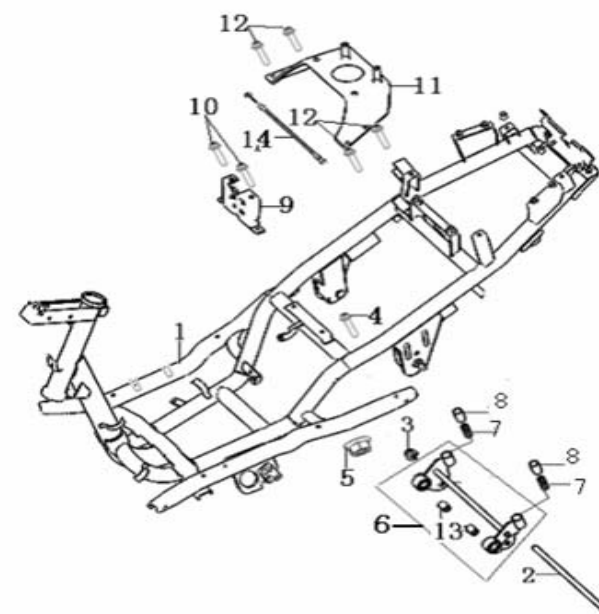

F11 FRAME BODY

NO	CODE	DESCRIPTION	QTY	PRICE
1	57100B920009	FRAME COMP.	1	kr 1.669,00
2	58303BM0T001	E/G MOUNTING BOLT,M12X1.25X280	1	kr 42,35
3	B04171212565	U NUT 12X1.25MM	1	kr 7,38
4	58301BMBT000	E/G MOUNTING BOLT,	2	kr 11,66
5	B04171012555	U NUT 10X1.25MM	2	kr 6,22
6	58360BMBT000	E/G BRACKET COMP.	1	kr 210,18
7	58302B0DT000	DAMPER	2	kr 5,05
8	58304BMBT000	SPRING	2	kr 1,17
9	58800BM0T000	SEAT CATCH COMP.	1	kr 55,94
10	B01090602565	BOLT 6X25MM	2	kr 1,17
11	57080BMKT000	CARRIER BRACKET	1	kr 101,79
12	B01090601265	BOLT 6X12MM	4	kr 1,17
13	58350BMAT000	BUFFER, ENGINE BRACKET	2	kr 25,64
14	58900BMBT000	SEAT CABLE	1	kr 11,66