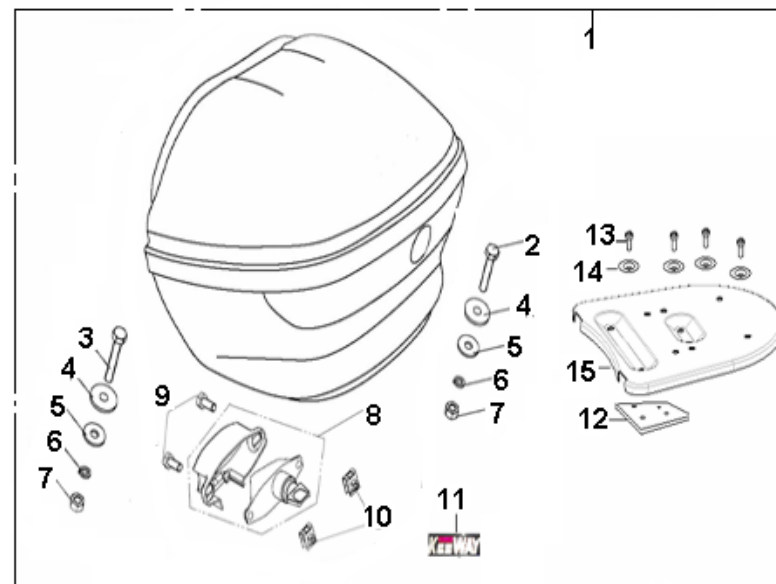

F13 BACK BOX ASSY

NO	CODE	DESCRIPTION	QTY	PRICE
1	52200B92BA00	BACK BOX ASSY (BLACK BA) FOR F- ACT RACING & BLACK F-ACT	1	kr 522,11
1	52210BMBTBA0	BACK BOX ASSY (BLACK/WHITE BA/WF) FOR WHITE F-ACT	1	kr 522,11
2	B01010603033	BOLT 6X30MM	2	kr 0,78
3	B01010603533	BOLT M6X35	2	kr 0,78
4	52221BMBT000	WASHER	4	kr 0,78
5	B07020000603	WASHER 6MM	4	kr 0,78
6	B07000000603	SPRING WASHER 6MM	4	kr 0,78
7	B04000600043	NUT 6MM	4	kr 0,78
8	88600BMBT000	BACK BOX LOCK	1	kr 34,97
9	B01070601663	SCREW 6X16MM	2	kr 0,78
10	52910BMBT000	NUT, CLIPPING 6MM	2	kr 0,78
11	05591BMBT000	BACK BOX COVER	1	kr 7,38
12	52222BMBT000	RUBBER MAT	1	kr 3,89
13	B01010601623	BOLT 6X16MM	4	kr 1,94
14	52221BMBT000	WASHER	4	kr 0,78
15	52180BMBT000	STORAGE BOX ASSY PLATE	1	kr 0,78