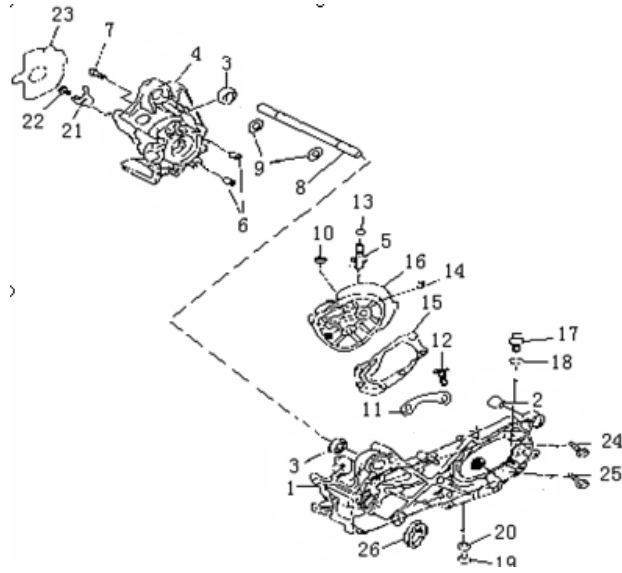

F-ACT 2009/2010 NKD første 8 cifre af stel nummeret er:
LBBB943D.

Oplys venligst både reservedels nr. og varebeskrivelse ved ordreafgivelse

Dele til **motor** kan findes under E01 til E12 først i manualen

Indhold – Motor

E01 ENGINE

E02 CRANKCASE ASSY

E03 SIDECOVER ASSY

E04 PISTON CRANKSHAFT CONNECTION ROD ASSY

E05 OILPUMP ASSY

E06 AIR COOLING SYSTEM

Indhold – Motor