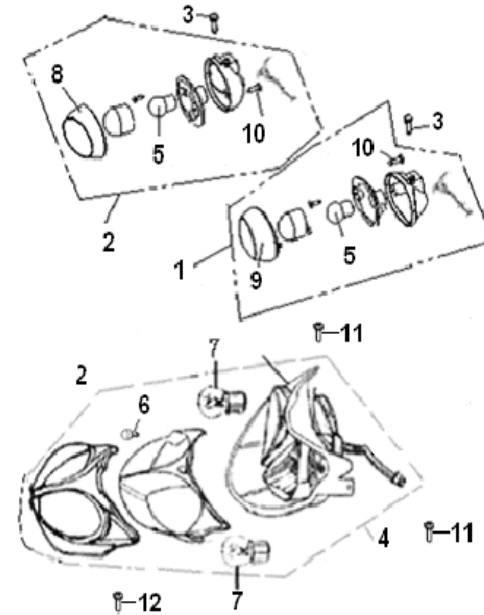

F22 FLASHER LIGHT/HEAD LIGHT.

NO	CODE	DESCRIPTION	QTY	PRICE
1	81100B20T001	LEFT FRONT FLASHER LIGHT ASSY	1	kr 133,64
2	81300B20T001	RIGHT FRONT FLASHER LIGHT ASSY	1	kr 133,64
3	08005AE0D000	SCREW W/WASHER 5X11.5MM	2	kr 0,78
4	80000J4AT000	HEAD LIGHT ASSY. (E MARK)	1	kr 407,93
5	T120306	BULB, 12V/10W (GB15766.1-2000(R10W))	2	kr 7,00
6	T120312256	BULB 12V-3W (GB15766.1-2000(W3W))	2	kr 16,00
7	T120312636	BULB (12V35/35W) (GB15766.1-2000(S2))	2	kr 48,00
8	81302B20T000	LIGHT COVER, R.	1	kr 31,08
9	81102B20T000	LIGHT COVER, L.	1	kr 31,08
10	08011B20T000	SCREW 3X28MM	2	kr 0,78
11	B05075016005	TAPPING SCREW 5X16MM	2	kr 0,78
12	B05074816005	TAPPING SCREW 5X16MM	2	kr 0,78