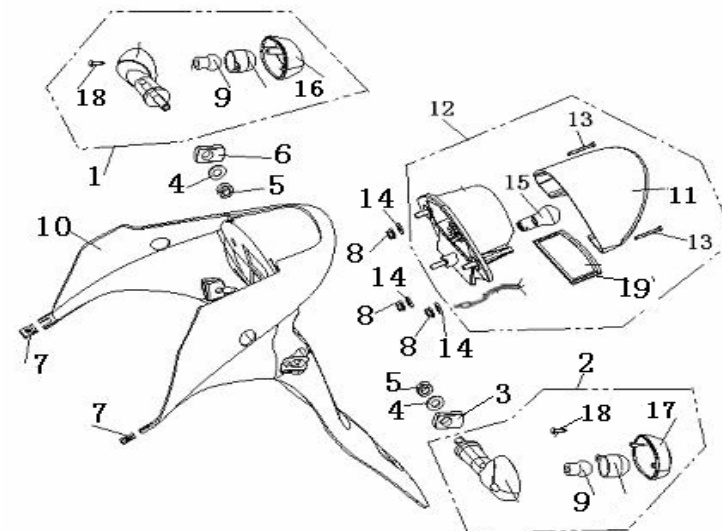

F23 TAIL LIGHT

NO	CODE	DESCRIPTION	QTY	PRICE
1	81700B20T001	RIGHT REAR TURN LIGHT	1	kr 133,64
2	81500B20T001	LEFT REAR TURN LIGHT	1	kr 133,64
3	81511BM0T000	LEFT FLASHER LIGHT CUSHION	1	kr 6,22
4	B07030001005	WASHER 10MM	2	kr 0,78
5	B04061012555	NUT 10X1.25MM	2	kr 6,22
6	81708BM0T000	RIGHT FLASHER LIGHT CUSHION	1	kr 6,22
7	65802BM0T000	SPRING NUT 5MM	2	kr 6,22
8	B04070600065	NUT 6MM	3	kr 0,78
9	T120306	TURN SIGNAL BULB, 12V/10W	2	kr 13,60
10	08202BM0T000	LICENSE BRACKET	1	kr 65,27
11	82008BM0T003	INDICATOR LENS (E MARK)	1	kr 70,71
12	82000BM0T001	TAIL LIGHT ASSY. (E MARK)	1	kr 224,94
13	08009BM0T000	SCREW 4X28MM	2	kr 224,94
14	82011G00P000	RUBBER WASHER	3	kr 0,78
15	T1203083	TAILLIGHT BULB 12V 21/5W	1	kr 15,54
16	81102B20T000	L. REAR TURN LIGHT COVER	1	kr 31,08
17	81302B20T000	R. REAR TURN LIGHT COVER	1	kr 31,08
18	08011B20T000	SCREW 3X28MM	2	kr 0,78
19	86502BM0T000	REAR. REFLECTOR	1	kr 9,32