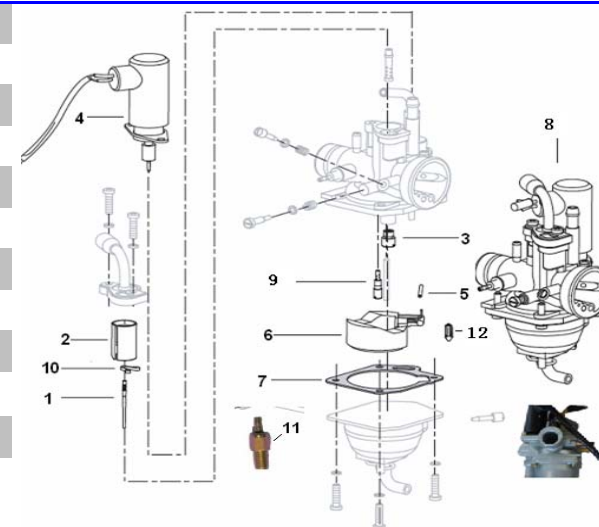

E12 CARBURETOR ASSY 30 KM/T

NO	PART NO	DESCRIPTION	QTY	PRICE
1	224208100000	NEEDLE JET	1	kr 15,54
2	32511B01F000	VALVE, PISTON	1	kr 59,05
3	3311502A0000	MAIN JET	1	kr 22,92
4	32612B01F000	ENRICH VALVE LENGTH 270	1	kr 505,83
5	32619B01F000	FLOAT PIN	1	kr 1,17
6	32620B01F000	FLOAT	1	kr 19,43
7	32701B01F000	GASKET	1	kr 7,38
8	3390002A0120	CARBURETTOR ASSY	1	kr 1.198,05
9	224203039000	IDLE JET	1	kr 42,35
10	32508B01F000	CLIPS	1	kr 4,27
11	32800B09F000	HEATING ASSY	1	kr 144,13
12	32617B01F000	VALVE NEEDLE	1	kr 6,22