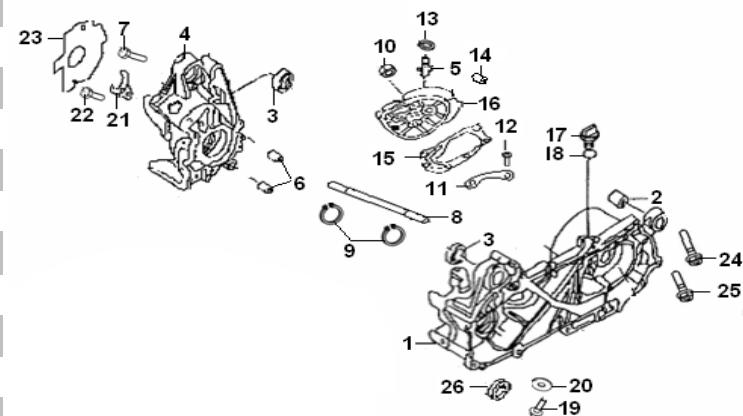

F28.2 Sticker

E01 CYLINDER HEAD ASSY

NO	PART NO	DESCRIPTION	QTY	PRICE
1	30701B01F000	HEAD, CYLINDER	1	kr 233,88
2	30507B01F000	GASKET, CYLINDER HEAD	1	kr 4,27
3	T1203BR7ES	SPARK PLUG	1	kr 128,59
4	27101B01F00A	CYLINDER	1	kr 368,69
5	204204.001000	GASKET, CYLINDER	1	kr 3,89
6	26107B01F910	STUD BOLT	4	kr 41,18
7	304290700062	NUT M7, FOR 30KM/H VEHICLES,	3	kr 14,37

E03 SIDE COVER

NO	PART NO	DESCRIPTION	QTY	PRICE
1	207208.017000	GASKET LEFT CRANKCASE	1	kr 48,95
2	169021070013	CRANKCASE COVER	1	kr 374,90
3	26128G02F000	IDLE GEAR	1	kr 3,89
4	26208J01F000	DOWEL PIN	2	kr 6,22
5	301310602565	PAN HEAD SCREW M6X25	8	kr 7,38
6	301310603565	PAN HEAD SCREW M6X35	1	kr 1,17
7	301310606565	PAN HEAD SCREW M6X65	1	kr 1,17
8	3052035014F5	SCREW ST3.5X14	6	kr 0,78
9	14149B09F000	AIR DUCT-OUTLET	1	kr 5,44
10	14148B09F000	AIR DUCT-INLET	1	kr 5,44
11	14150B09F000	FILTER ASSY	1	kr 1,94