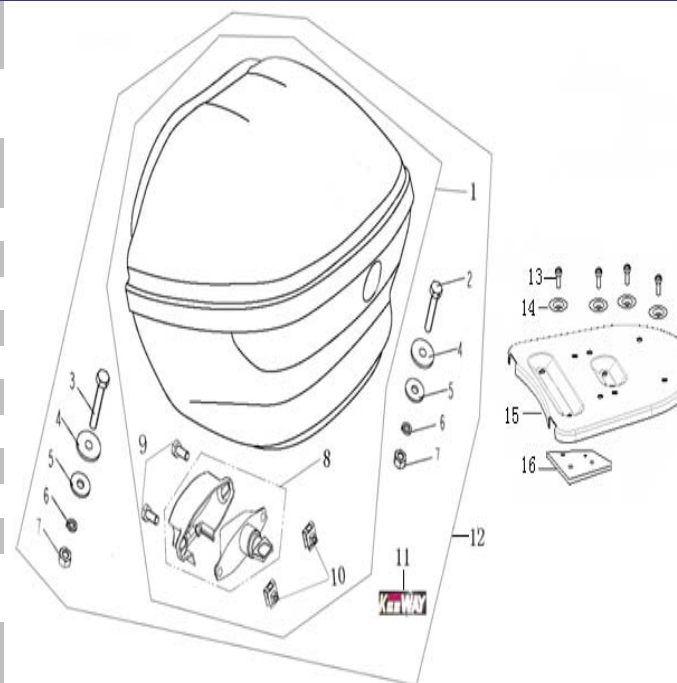

F13 BACK BOX ASSY

NO	CODE	DESCRIPTION	QTY	PRICE
1	52210BMBTEN0	BACK BOX (BLUE EN) USED FOR BLUE EN VEHICLE	1	kr 522,11
1	52210BMBTR80	BACK BOX (RED R8) USED FOR RED/WHITE VEHICLE	1	kr 522,11
1	52210BMBTBA0	BACK BOX (BLACK BA) USED FOR BLACK BA VEHICLE	1	kr 522,11
2	B01010603033	BOLT 6X30MM	2	kr 0,78
3	B01010603533	BOLT M6X35	2	kr 0,78
4	52221BMBT000	WASHER	4	kr 0,78
5	B07020000603	WASHER 6MM	4	kr 0,78
6	B07000000603	SPRING WASHER 6MM	4	kr 0,78
7	B04000600043	NUT 6MM	4	kr 0,78
8	88600BMBT000	BACK BOX LOCK	1	kr 0,78
9	B01070601663	SCREW 6X16MM	2	kr 0,78
10	52910BMBT000	NUT, CLIPPING 6MM	2	kr 0,78
11	05591BMBT000	BACK BOX COVER	1	kr 7,38
12	52200BMBTEN0	BACK BOX (BLUE EN) USED FOR BLUE EN VEHICLE	1	kr 522,11
12	52200BMBTR80	BACK BOX (RED R8) USED FOR RED/WHITE VEHICLE	1	kr 522,11
12	52200BMBTBA0	BACK BOX (BLACK BA) USED FOR BLACK BA VEHICLE	1	kr 522,11
13	B01010601623	BOLT 6X16MM	4	kr 1,94
14	52221BMBT000	WASHER	4	kr 0,78
15	52180BMBT000	STORAGE BOX ASSY PLATE	1	kr 30,00
16	52222BMBT000	RUBBER MAT	1	kr 3,89