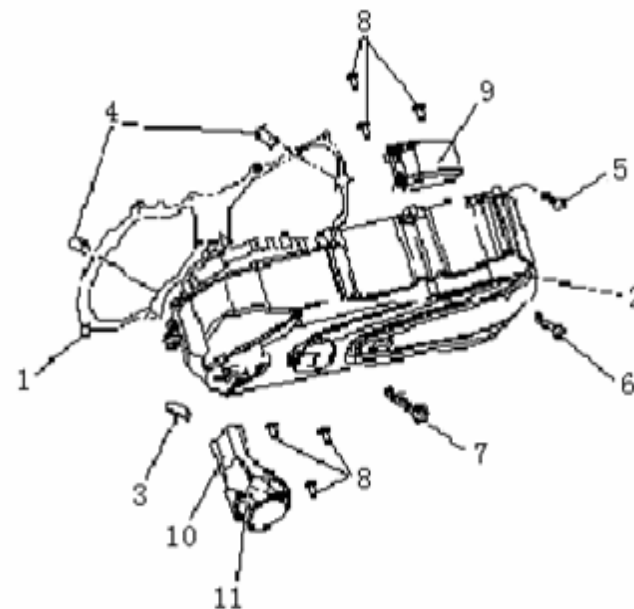

E02 CRANKCASE ASSY

NO	PART NO	DESCRIPTION	QTY	PRICE
1	206200.057000	CRANKCASE LEFT	1	kr 1.409,87
2	26108G02F000	BUSH, ENGINE MOUNTING	1	kr 11,27
3	B12016600300	BEARING 6003-2RS	2	kr 45,84
4	26211B09F001	CRANKCASE RIGHT	1	kr 434,34
5	26142G02F000	BRAKE SHOE	1	kr 11,27
6	26123G02F000	DOWEL PIN	2	kr 4,27
7	301310603565	PAN HEAD SCREW	6	kr 1,17
8	26109B09F000	AXLE	1	kr 40,40
9	B08010001700	CLIPS	2	kr 1,94
10	B04070812553	NUT	1	kr 3,89
11	26214B09F000	BEARING HOLDER	1	kr 6,22
12	B02000601262	PAN HEAD SCREW	2	kr 0,78
13	14222J01F000	O-RING	1	kr 1,17
14	26123G02F000	DOWEL PIN	2	kr 4,27
15	214201.004000	MISSION CASE GASKET	1	kr 20,98
16	18101B09F000	COVER, GEAR BOX	1	kr 236,21
17	206407.004081	OIL PLUG	1	kr 1,17
18	26102G02F000	O RING	1	kr 1,17
19	301310801605	FLANGE BOLT	1	kr 1,17
20	18105H03F000	PLATE WASHER	1	kr 0,78
21	26214G02F910	OIL SEAL HOLDER	1	kr 11,27
22	301310601263	PAN HEAD SCREW M6X12	1	kr 0,78
23	206321.001000	GASKET	1	kr 3,89
24	301310805565	SCREW M8X55	2	kr 4,27
25	301310805065	SCREW M8X50	5	kr 4,27
26	207234.001000	BUSH	1	kr 42,74

E03 SIDE COVER

NO	PART NO	DESCRIPTION	QTY	PRICE
1	207208.017000	GASKET LEFT CRANKCASE	1	kr 48,95
2	207200.120082	CRANKCASE COVER (SILVER , WITH "KEEWAY" MARK) 2007 SEASON	1	kr 374,90
2	169021070013	CRANKCASE COVER (GRAY , WITH "KEEWAY" MARK) 2008 SEASON	1	kr 374,90
3	26128G02F000	IDLE GEAR	1	kr 374,90
4	26208J01F000	DOWEL PIN	2	kr 6,22
5	301310602565	PAN HEAD SCREW M6X25	8	kr 7,38
6	301310603565	PAN HEAD SCREW M6X35	1	kr 1,17
7	301310606565	PAN HEAD SCREW M6X65	1	kr 1,17
8	3052035014F5	SCREW ST3.5X14	6	kr 0,78
9	14149B09F000	AIR DUCT-OUTLET	1	kr 5,44
10	14148B09F000	AIR DUCT-INLET	1	kr 5,44
11	14150B09F000	FILTER ASSY	1	kr 1,94