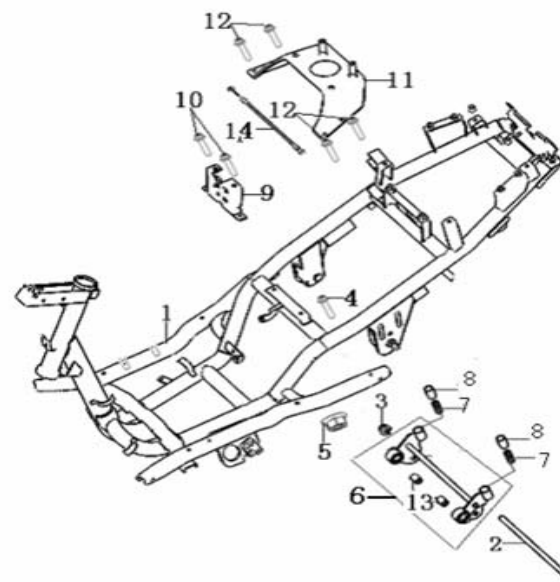

F11 FRAME BODY

NO	CODE	DESCRIPTION	QTY	PRICE
1	57100BMBT004	FRAME COMP.	1	kr 1.669,00
2	58303BM0T001	E/G MOUNTING BOLT,M12X1.25X280	1	kr 42,35
3	B04171212565	U NUT 12X1.25MM	1	kr 7,38
4	58301BMBT000	E/G MOUNTING BOLT,	2	kr 11,66
5	B04171012555	U NUT 10X1.25MM	2	kr 6,22
6	58360BMBT000	E/G BRACKET COMP.	1	kr 210,18
7	58302B0DT000	DAMPER	2	kr 5,05
8	58304BMBT000	SPRING	2	kr 1,17
9	58800BM0T000	SEAT CATCH COMP.	1	kr 55,94
10	B01090602565	BOLT 6X25MM	2	kr 1,17
11	57080BMKT000	CARRIER BRACKET	1	kr 101,79
12	B01090601265	BOLT 6X12MM	4	kr 1,17
13	58350BMAT000	BUFFER, ENGINE BRACKET	2	kr 25,64
14	58900BMBT000	SEAT CABLE	1	kr 11,66