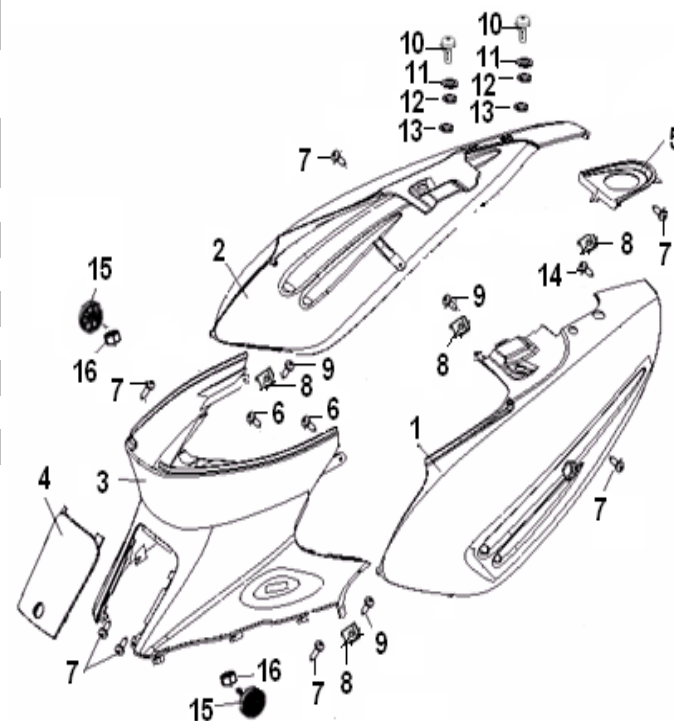

F19.2 SIDE COVER

NO	CODE	DESCRIPTION	QTY	PRICE
5	65606BMBTCE0	SIDE COVER,5 (SILVER CE) BLUE EN VEHICLE	1	kr 39,63
5	65606BMBTBA0	SIDE COVER,5 (BLACK BA) BLACK BA VEHICLE	1	kr 39,63
5	65606BMBTW50	SIDE COVER (WHITE W5) RED R8/WHITE W5 VEHICLE	1	kr 39,63
6	B05074001205	TAPPING SCREW 4X12MM	2	kr 0,78
7	B05074801605	TAPPING SCREW 4.8X16MM	7	kr 0,78
8	65802BMAT000	SPRING NUT 4.8MM	4	kr 0,78
9	B05075001205	TAPPING SCREW 5X12MM	4	kr 0,78
10	B02000602025	SCREW 6X20MM	2	kr 1,17
11	08021BMBT000	WASHER	2	kr 1,17
12	65618J00P000	RUBBER WASHER	2	kr 1,17
13	65709BM0T000	BUSH, REAR. FENDER	2	kr 1,17
14	B05074801305	TAPPING SCREW 4.8X13MM	1	kr 0,78