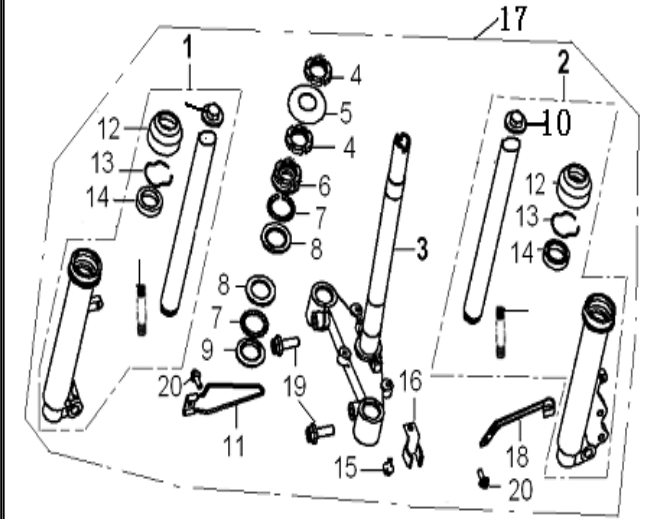

F03 Front fork