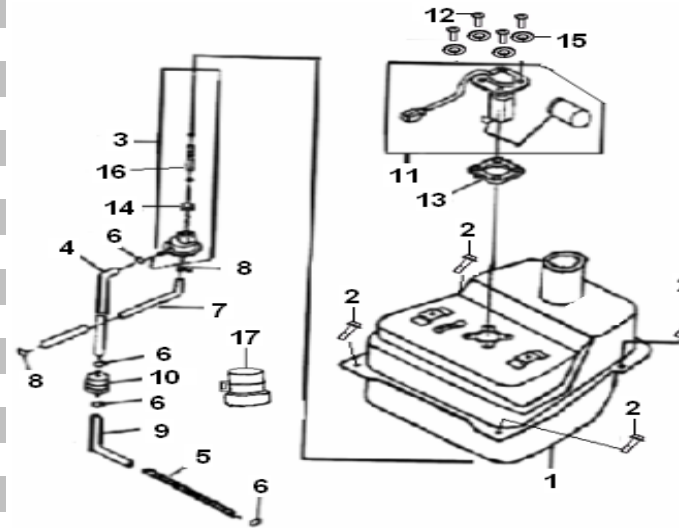

F08 FUEL TANK

NO	CODE	DESCRIPTION	QTY	PRICE
1	50100BMBT002	FUEL TANK COMP.(5.2L)	1	kr 606,06
2	B01090601665	BOLT 6X16MM	4	kr 1,17
3	50300BM0T000	FUEL COCK ASSY.	1	kr 63,33
4	50301BM0T000	FUEL HOSE 1 , Ø4.5XØ8.5X80	1	kr 6,99
5	50316BMBT000	SPRING (BLACK)	1	kr 5,05
6	50307BM0T000	CLIPØ8	4	kr 1,17
7	50302BM0T000	VACUUM HOSE,Ø4XØ8X360	1	kr 6,99
8	50306BM0T000	CLIPØ7	2	kr 1,94
9	50303BM0T000	FUEL HOSE 2,Ø4.5XØ8.5X250	1	kr 7,38
10	50340J0ET000	FUEL FILTER ASSY.	1	kr 7,38
11	50800BMBT000	SENDER UNIT	1	kr 75,37
12	50801BM0T000	BOLT 5X16MM	4	kr 1,17
13	50004BMBT000	SENDER UNIT GASKET	1	kr 3,89
14	50312J0ET000	SEAL RING	1	kr 1,94
15	B07020000505	WASHER 5MM	4	kr 0,78
16	50352BM0T000	FUEL FILTER	1	kr 35,35
17	50391J0ET000	GASKET	1	kr 1,17