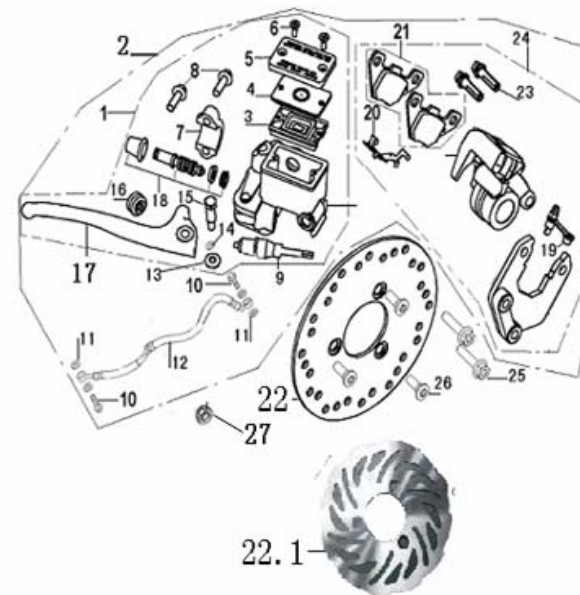

F05 FRONT DISK BRAKE

NO	CODE	DESCRIPTION	QTY	PRICE
1	45400BMBTB30	CYLINDER COMP. BLACK)	1	kr 338,77
2	45000J4FTRN0	FRONT DISC BRAKE ASSY	1	kr 1.040,29
3	45011J1DT000	RESERVOIR DIAPHRAGM	1	kr 15,54
4	45013J1DT000	WASHER, CYLINDER	1	kr 15,54
5	45012BMBT000	RESERVOIR CAP	1	kr 19,81
6	B02010401025	FLAT HEAD SCREW 4X10MM	2	kr 3,89
7	45023J1DT000	MASTER CYLINDER BRACKET	1	kr 20,98
8	B01070602365	BOLT 6X23MM	2	kr 1,17
9	45300J3AT000	STOP SWITCH ASSY.	1	kr 19,43
10	45037J00P000	UNION BOLT	2	kr 13,21
11	45029J00P000	PLATE WASHER	4	kr 5,05
12	45200BMBT000	FR. BRAKE HOSE	1	kr 384,62
13	B04160600065	NUT 6MM	1	kr 1,17
14	B07000000605	SPRING WASHER 6MM	1	kr 0,78
15	45024J1CT000	BOLT M6	1	kr 1,94
16	45057G0KP000	TENSION SPRING, LEVER	1	kr 5,05
17	45022J3AT000	DISC BRAKE LEVER	1	kr 61,38
18	45140J00P000	PISTON ASSY.	1	kr 59,05
19	45021J00P000	BREED SCREW CAP	1	kr 6,22
20	45017G0CP000	PAD SUPPORT	1	kr 19,43
22	45033BMBTC20	BRAKE DISC (SILVER) NO LONGER AVAILABLE	0	kr -
22,1	45033BMBT001	BRAKE DISC, /FLOWER TYPE	1	kr 271,17
23	45053G0CP000	GUIDE POLE	2	kr 14,37
24	45500J4FTRN0	CALLIPER ASSY. (RED)	1	kr 338,77
25	45039J4FT001	BOLT 8X36MM	2	kr 1,94
26	45036BMBT000	BOLT	3	kr 5,05
27	B04171012563	U NUT 10X1.25MM	3	kr 5,05