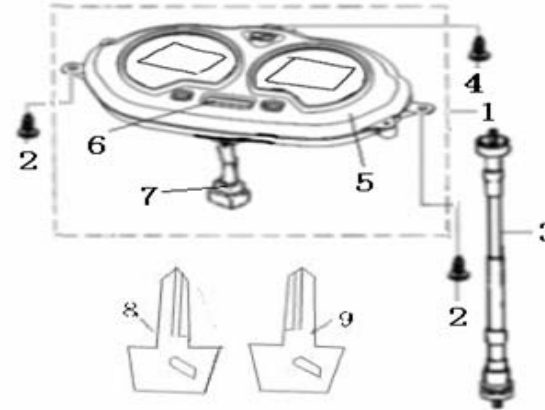

F21 DIGITAL SPEEDOMETER ASSY.

NO	CODE	DESCRIPTION	QTY	PRICE
1	70000BMBT017	DIGITAL SPEEDOMETER COMP.	1	kr 1.252,91
2	B05074001205	SCREW 4X12MM	2	kr 0,78
3	72900BMBT000	SPEEDOMETER CABLE COMP.	1	kr 40,40
4	B05074001005	SCREW 4X10	1	kr 0,78
5	70003BMBT002	SPEEDOMETER COVER	1	kr 59,05
6	76000BMBT000	DIGITAL WATCH	1	kr 233,10
7	75000BMBT000	SPEEDOMETER WIRE ASSY	1	kr 39,24
8	88900B92000X	KEY NUT LEFT	1	kr 19,43
9	88900B92001X	KEY NUT RIGHT	1	kr 19,43