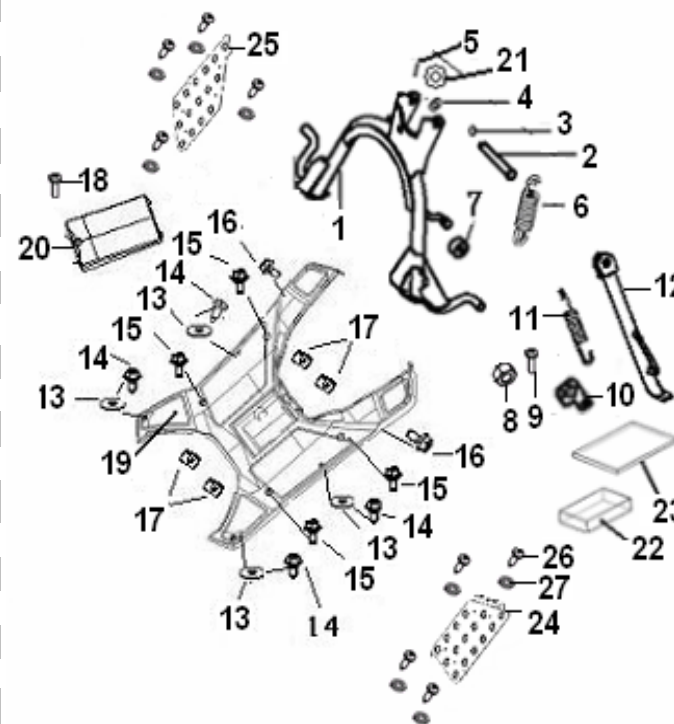

F18 FOOTREST/STAND

NO	CODE	DESCRIPTION	QTY	PRICE
1	58520BM0T002	MAIN STAND COMP.	1	kr 200,00
2	58590BM0T000	PIN	1	kr 26,03
3	B190101000A0	O-RING 10X1.8	1	kr 0,78
4	58508B0DT000	PLATE WASHER	1	kr 0,78
5	63016B0DT000	SPLIT PIN	1	kr 4,27
6	58510BM0T000	MAIN STAND SPRING ASSY.	1	kr 9,32
7	58507BM0T000	CUSHION, MAIN STAND	1	kr 5,05
8	B04070800065	NUT 8MM	1	kr 1,94
9	57005BMBT000	BOLT, SINGLE STAND	1	kr 22,53
10	57006BM0T000	HOOK SPRING	1	kr 5,44
11	57010BM0T000	SIDE STAND SPRING ASSY.	1	kr 10,49
12	58700BM0T000	SIDE STAND COMP.	1	kr 120,00
13	B07030000505	WASHER 5MM	4	kr 0,78
14	B05074001605	TAPPING SCREW 4X16MM	6	kr 0,78
15	08011H60X000	BOLT 6X14MM	4	kr 1,94
16	B01090601265	BOLT 6X12MM	4	kr 1,17
17	65802BMBT000	SPRING NUT 4.8MM	6	kr 0,78
18	B05075001605	TAPPING SCREW 5X16MM	1	kr 0,78
19	65401BMBT000	FLOOR, BLACK	1	kr 156,18
20	65813BMBT000	BATTERY COVER	1	kr 13,60
21	B07030001005	WASHER 10MM	1	kr 0,78
22	65812BMBT000	BATTERY DAMPER II	1	kr 27,20
23	65811BMBT000	BATTERY DAMPER I	1	kr 12,43
24	65411BMBT000	LEFT FOOT PLATE	1	kr 75,37
25	65412BMBT000	RIGHT FOOT PLATE	1	kr 75,37
26	B05004201305	SCREW 4.2X13MM	8	kr 0,78
27	57031BMBT000	WASHER	8	kr 1,17