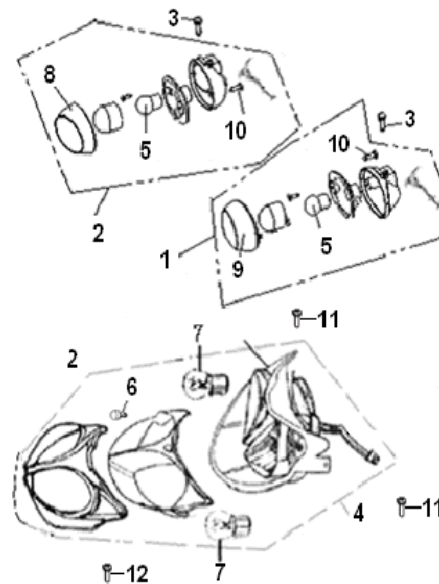

F22 FLASHER LIGHT/HEAD LIGHT.

NO	CODE	DESCRIPTION	QTY	PRICE
1	81100B20T001	LEFT FRONT FLASHER LIGHT ASSY	1	kr 133,64
2	81300B20T001	RIGHT FRONT FLASHER LIGHT ASSY	1	kr 133,64
3	08005AE0D000	SCREW W/WASHER 5X11.5MM	2	kr 0,78
4	80000J4AT000	HEAD LIGHT ASSY. (E MARK)	1	kr 407,93
5	T120306	BULB, 12V/10W (GB15766.1-2000(R10W))	2	kr 7,00
6	T120312256	BULB 12V-3W (GB15766.1-2000(W3W))	2	kr 16,00
7	T120312636	BULB (12V35/35W) (GB15766.1-2000(S2))	2	kr 48,00
8	81302B20T000	LIGHT COVER, R.	1	kr 31,08
9	81102B20T000	LIGHT COVER, L.	1	kr 31,08
10	08011B20T000	SCREW 3X28MM	2	kr 0,78
11	B05075016005	TAPPING SCREW 5X16MM	2	kr 0,78
12	B05074816005	TAPPING SCREW 5X16MM	2	kr 0,78