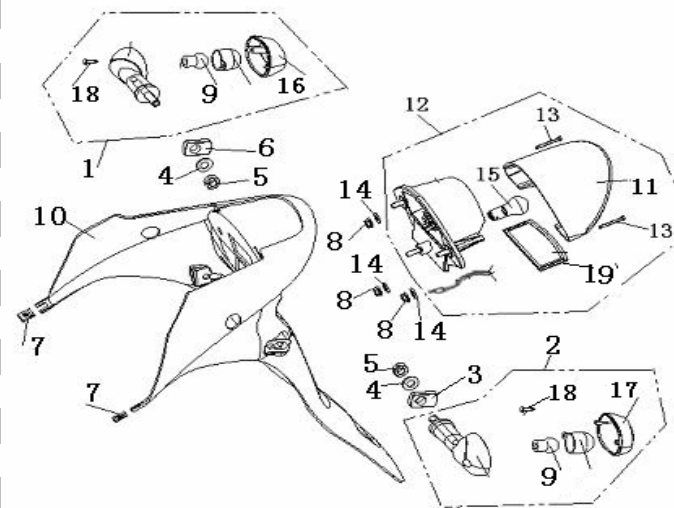

F23 TAIL LIGHT

NO	CODE	DESCRIPTION	QTY	PRICE
1	81700B20T001	RIGHT REAR TURN LIGHT	1	kr 133,64
2	81500B20T001	LEFT REAR TURN LIGHT	1	kr 133,64
3	81511BM0T000	LEFT FLASHER LIGHT CUSHION	1	kr 6,22
4	B07030001005	WASHER 10MM	2	kr 0,78
5	B04061012555	NUT 10X1.25MM	2	kr 6,22
6	81708BM0T000	RIGHT FLASHER LIGHT CUSHION	1	kr 6,22
7	65802BM0T000	SPRING NUT 5MM	2	kr 6,22
8	B04070600065	NUT 6MM	3	kr 0,78
9	T120306	TURN SIGNAL BULB, 12V/10W	2	kr 13,60
10	08202BM0T000	LICENSE BRACKET	1	kr 65,27
11	82008BM0T003	INDICATOR LENS (E MARK)	1	kr 70,71
12	82000BM0T001	TAIL LIGHT ASSY. (E MARK)	1	kr 224,94
13	08009BM0T000	SCREW 4X28MM	2	kr 224,94
14	82011G00P000	RUBBER WASHER	3	kr 0,78
15	T1203083	TAILLIGHT BULB 12V 21/5W	1	kr 15,54
16	81102B20T000	L. REAR TURN LIGHT COVER	1	kr 31,08
17	81302B20T000	R. REAR TURN LIGHT COVER	1	kr 31,08
18	08011B20T000	SCREW 3X28MM	2	kr 0,78
19	86502BM0T000	REAR. REFLECTOR	1	kr 9,32