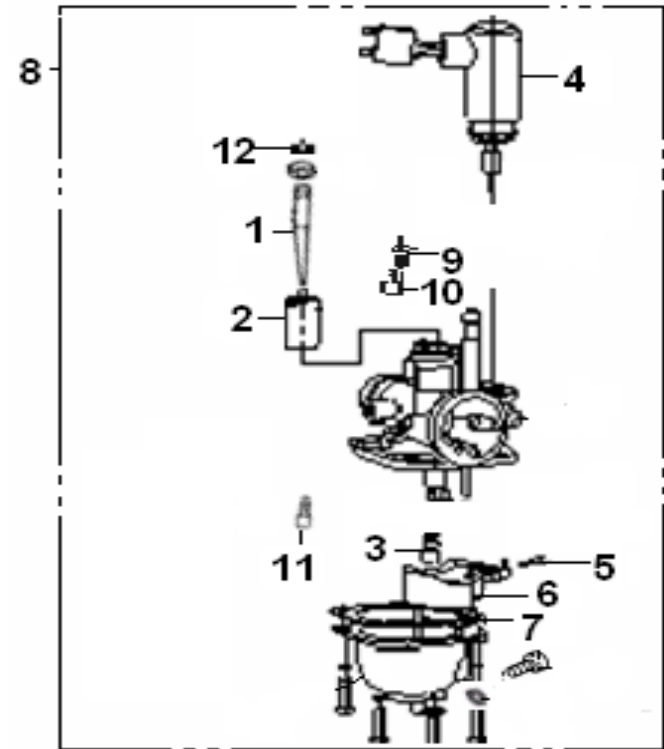

E12 CARBURETOR ASSY

NO	PART NO	DESCRIPTION	QTY	PRICE
1	32510B01F000	NEEDLE JET	1	kr 15,54
2	32511B01F000	VALVE, PISTON, 30KM/H,45KM/HH	1	kr 52,84
3	224202.006000	MAIN JET 47.5#, 30KM/H,45KM/HH	1	kr 22,92
3	224202.064000	MAIN JET 50#, 45KM/HH	1	kr 22,92
4	32612B01F000	ENRICH VALVE LENGTH 270	1	kr 505,83
5	32619B01F000	FLOAT PIN	1	kr 1,17
6	32620B01F000	FLOAT	1	kr 19,43
7	32701B01F000	GASKET	1	kr 7,38
8	224100112000	CARBURETOR ASSY(MIKUNI,MJ47.5,NJ15 WITHOUT HEATER,45KM)	1	kr 1.198,05
9	32800B09F000	HEATER ASSY.	1	kr 144,13
10	32801B09F000	L WASHER	1	kr 1,17
11	224202201090	IDLE JET (22.5#)	1	kr 22,92
11	224203.104000	IDLE JET (15#)	1	kr 22,92
12	32508B01F000	V-SHAPED CLIP	1	kr 3,89