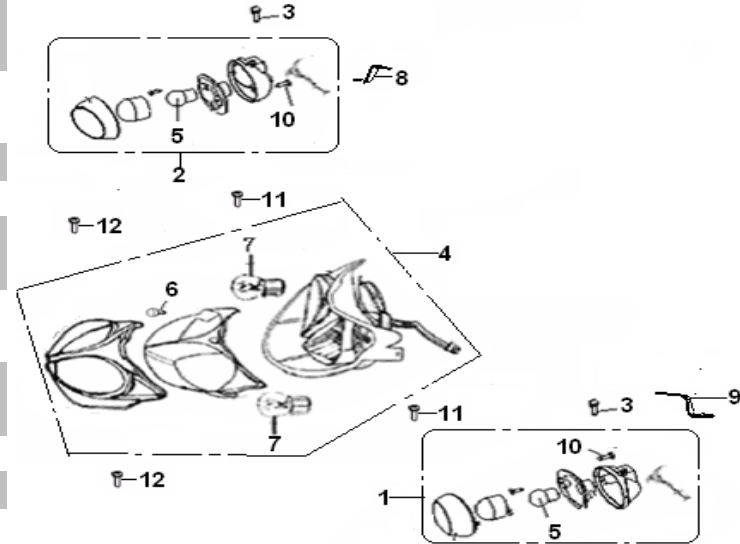

F19 FLASHER LIGHT/HEAD LIGHT.

NO	CODE	DESCRIPTION	QTY	PRICE
1	81100b540000	LEFT FRONT FLASHER LIGHT ASSY	1	kr 160,06
2	81300B540000	RIGHT FRONT FLASHER LIGHT ASSY	1	kr 160,06
3	08005AE0D000	SCREW W/WASHER 5X11.5MM	2	kr 0,78
4	80000b540000	HEAD LIGHT ASSY. (E MARK)	1	kr 410,26
5	T120306	BULB, 12V/10W (GB15766.1-2000(R10W))	2	kr 7,00
6	T120312256	BULB 12V-3W (GB15766.1-2000(W3W))	2	kr 16,00
7	T120312636	BULB (12V35/35W) (GB15766.1-2000(S2))	2	kr 48,00
8	08527BNAT000	MOUNTING PLATE RIGHT	1	kr 7,38
9	81102B20T000	MOUNTING PLATE LEFT	1	kr 7,38
10	B05002902003	SCREW 2.9X20MM	2	kr 0,78
11	B05075016005	TAPPING SCREW 5X16MM	2	kr 0,78
12	B05074816005	TAPPING SCREW 5X16MM	2	kr 0,78