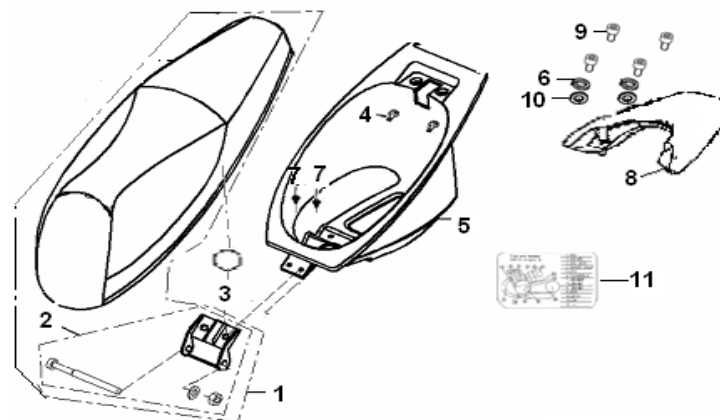

F08 SEAT

NO	CODE	DESCRIPTION	QTY	PRICE
1	51100B540020	SEAT ASSY RED/GRAY	1	kr 642,58
2	51080BMBT001	SEAT HINGE	1	kr 67,21
3	08032BM0T000	O-RING 84.4X3.1	1	kr 1,94
4	08011H60X000	BOLT 6X14MM	2	kr 1,94
5	51004BMBT001	LUGGAGE BOX	1	kr 160,84
6	B07030000805	WASHER 8MM	2	kr 0,78
7	08017J4AT000	BOLT W/WASHER 6X20MM	2	kr 1,17
8	52011B33BA00	REAR CARRIER COMP.BLACK	1	kr 170,94
9	B02050804565	SCREW 8X45MM	4	kr 0,78
10	08027J4AT000	WASHER	2	kr 1,17
11	57002B940007	ANTI-TEMPERING PLATE	1	kr 6,99