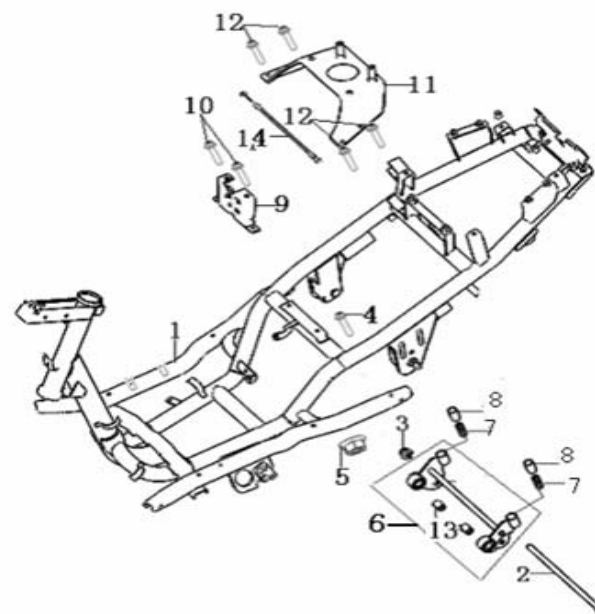

F10 FRAME BODY

NO	CODE	DESCRIPTION	QTY	PRICE
1	57100B540000	FRAME COMP.	1	kr 1.641,02
2	58303BM0T001	E/G MOUNTING BOLT,M12X1.25X280	1	kr 42,35
3	B04171212565	U NUT 12X1.25MM	1	kr 7,38
4	58301BMBT000	E/G MOUNTING BOLT,	2	kr 11,66
5	B04171012555	U NUT 10X1.25MM	2	kr 6,22
6	58360BMBT000	E/G BRACKET COMP.	1	kr 210,18
7	58302B0DT000	DAMPER	2	kr 5,05
8	58304BMBT000	SPRING	2	kr 1,17
9	58800BM0T000	SEAT CATCH COMP.	1	kr 55,94
10	B01090602565	BOLT 6X25MM	2	kr 1,17
11	57080BMKT000	CARRIER BRACKET	1	kr 101,79
12	B01090601265	BOLT 6X12MM	4	kr 1,17
13	58350BMAT000	BUFFER, ENGINE BRACKET	2	kr 25,64
14	58900BMBT000	SEAT CABLE	1	kr 11,66