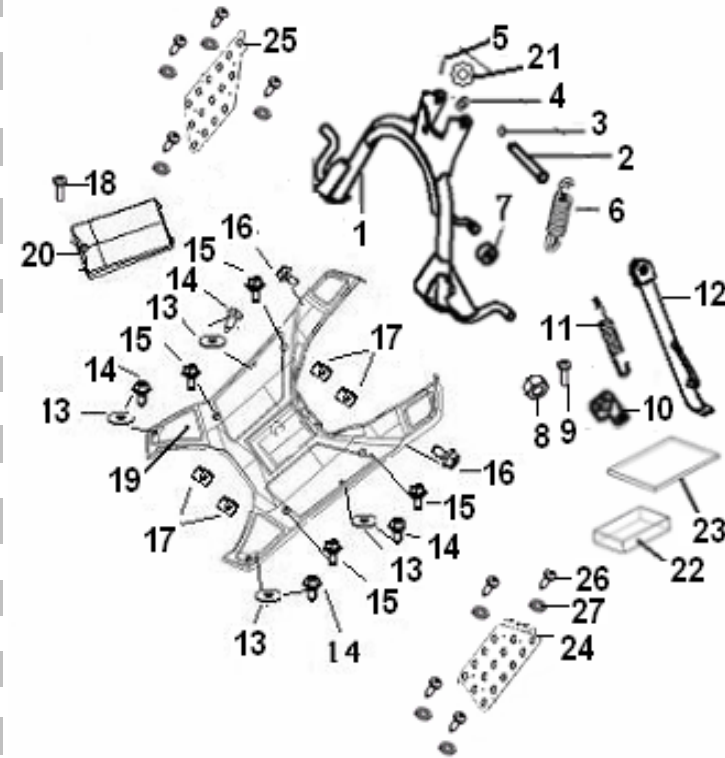

F16 FOOTREST/STAND

NO	CODE	DESCRIPTION	QTY	PRICE
1	58520B910003	MAIN STAND COMP.	1	kr 155,40
2	58501B450050	PIN	1	kr 17,48
3	B190101000A0	O-RING 10X1.8	1	kr 0,78
4	58508B0DT000	PLATE WASHER	1	kr 0,78
5	63016B0DT000	SPLIT PIN	1	kr 4,27
6	58510BM0T000	MAIN STAND SPRING ASSY.	1	kr 9,32
7	58507BM0T000	CUSHION, MAIN STAND	1	kr 5,05
8	B04070800065	NUT 8MM	1	kr 1,94
9	57005BMBT000	BOLT, SINGLE STAND	1	kr 22,53
10	57006BM0T000	HOOK SPRING	1	kr 5,44
11	57010BM0T000	SIDE STAND SPRING ASSY.	1	kr 10,49
12	58700BM0T000	SIDE STAND COMP.	1	kr 120,00
13	B07030000505	WASHER 5MM	4	kr 0,78
14	B05074001605	TAPPING SCREW 4X16MM	6	kr 0,78
15	08011H60X000	BOLT 6X14MM	4	kr 1,94
16	B01090601265	BOLT 6X12MM	4	kr 1,17
17	65802BMBT000	SPRING NUT 4.8MM	6	kr 0,78
18	B05075001605	TAPPING SCREW 5X16MM	1	kr 0,78
19	65401BMBT000	FLOOR, BLACK	1	kr 156,18
20	65813BMBT000	BATTERY COVER	1	kr 13,60
21	B07030001005	WASHER 10MM	1	kr 0,78
22	65812BMBT000	BATTERY DAMPER II	1	kr 27,20
23	65811BMBT000	BATTERY DAMPER I	1	kr 12,43
24	65411BMBT000	LEFT FOOT PLATE	1	kr 75,37
25	65412BMBT000	RIGHT FOOT PLATE	1	kr 75,37
26	B05004201305	SCREW 4.2X13MM	8	kr 0,78
27	57031BMBT000	WASHER	8	kr 1,17