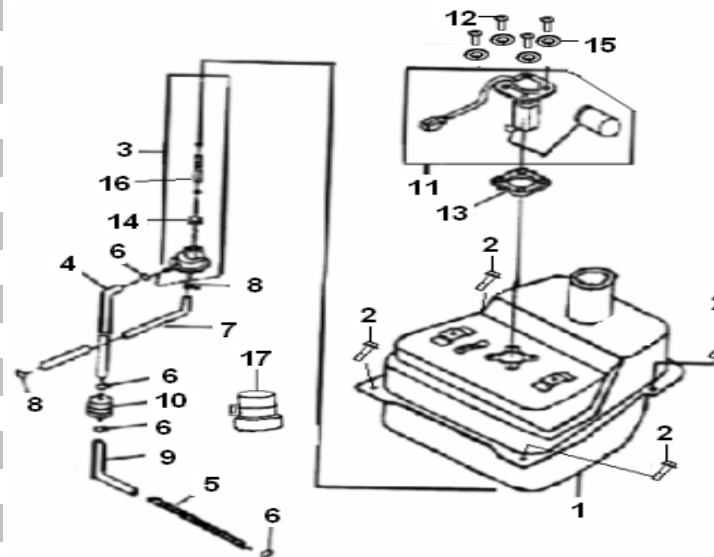

F07 FUEL TANK

NO	CODE	DESCRIPTION	QTY	PRICE
1	50100BMBT002	FUEL TANK COMP.(5.2L)	1	kr 606,06
2	B01090601665	BOLT 6X16MM	4	kr 1,17
3	50300BM0T000	FUEL COCK ASSY.	1	kr 63,33
4	50301BM0T000	FUEL HOSE 1 , Ø4.5XØ8.5X80	1	kr 6,99
5	50316BMBT000	SPRING (BLACK)	1	kr 5,05
6	50307BM0T000	CLIPØ8	4	kr 1,17
7	50302BM0T000	VACUUM HOSE,Ø4XØ8X360	1	kr 6,99
8	50306BM0T000	CLIPØ7	2	kr 1,94
9	50303BM0T000	FUEL HOSE 2,Ø4.5XØ8.5X250	1	kr 7,38
10	50340JOET000	FUEL FILTER ASSY.	1	kr 7,38
11	50800BMBT000	SENDER UNIT	1	kr 75,37
12	50801BM0T000	BOLT 5X16MM	4	kr 1,17
13	50004BMBT000	SENDER UNIT GASKET	1	kr 3,89
14	50312JOET000	SEAL RING	1	kr 1,94
15	B07020000505	WASHER 5MM	4	kr 0,78
16	50352BM0T000	FUEL FILTER	1	kr 35,35
17	50391JOET000	GASKET	1	kr 1,17