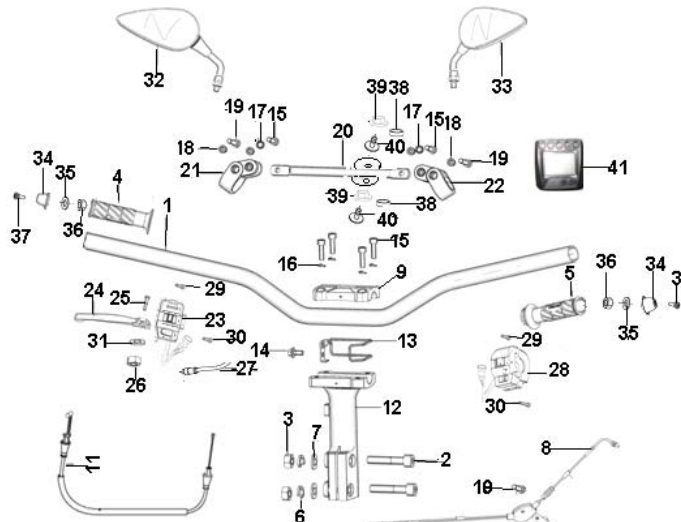

F01.2 Steering & speedometer