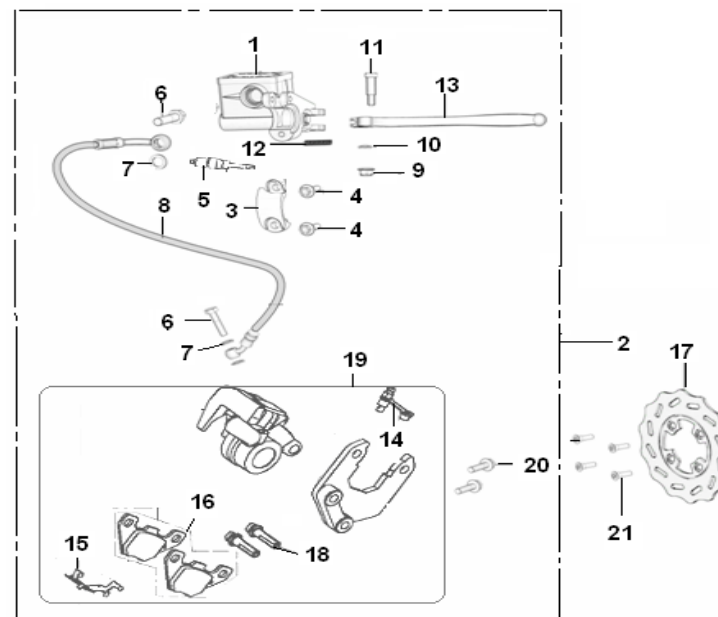

F04 FRONT DISK BRAKE

NO	CODE	DESCRIPTION	QTY	PRICE
1	45009BN0T000	MASTER.CYLINDER COMP.(BLACK)	1	kr 337,61
2	45900BWDT000	DISC BRAKEASSY,FR.(U P BLACK, DOWN RED)	1	kr 1.141,09
3	45023BN0T000	MASTER CYLINDER BRACKET	1	kr 22,53
4	B01070602365	BOLT 6×23MM	2	kr 1,17
5	40750BWDT000	STOP SWITCH	1	kr 13,60
6	45037J00P000	UNION BOLT	2	kr 13,21
7	45029J00P000	PLATE WASHER	4	kr 5,05
8	45200BWDT000	FR. BRAKE HOSE	1	kr 385,00
9	B04170600065	NUT 6MM	1	kr 0,78
10	B07000000605	SPRING WASHER 6MM	1	kr 0,78
11	45024JV0T000	BOLT 6MM FOR ON ROAD	1	kr 1,55
12	45057G0KP000	TENSION SPRING,LEVER	1	kr 5,05
13	45022J3AT000	DISC BRAKE LEVER	1	kr 61,38
14	45021J00P000	BREED SCREW CAP	1	kr 6,22
15	45017G0CT000	PAD SUPPORT	1	kr 19,04
16	45110T4FT000	BRAKE PAD KIT ASSY	1	kr 80,81
17	45033BWDT000	BRAKE DISC	1	kr 271,56
18	45053G0CT000	GUIDE POLE	2	kr 14,37
19	45500BWDT000	CALIPER ASSY. (RED)	1	kr 386,17
20	45039J4FT001	BOLT 8×36MM	2	kr 1,94
21	45036BMAT000	BOLT	4	kr 5,05