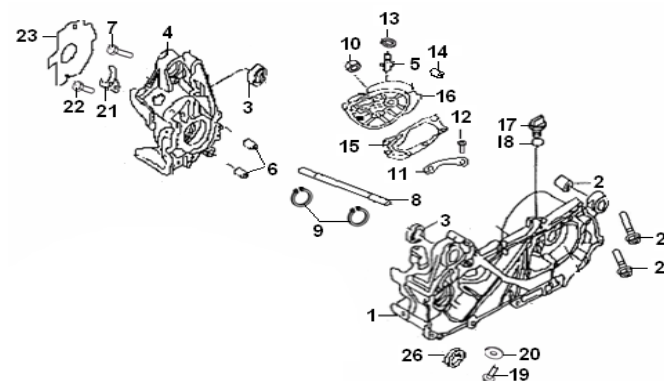

F25 Sticker

E01 CYLINDER ASSY

NO	PART NO	DESCRIPTION	QTY	PRICE
1	201200066000	HEAD, CYLINDER	1	kr 233,88
2	30507B01F000	GASKET, CYLINDER HEAD	1	kr 4,27
3	T1203BR7ES	SPARK PLUG	1	kr 29,00
4	404200041000	CYLINDER	1	kr 368,69
5	204204.001000	GASKET, CYLINDER	1	kr 3,89
6	26107B01F910	STUD BOLT	4	kr 41,18
7	304290700063	NUT M7, FOR 45KM/H	4	kr 14,37

E02 CRANKCASE ASSY

NO	PART NO	DESCRIPTION	QTY	PRICE
1	206200.057000	CRANKCASE LEFT	1	kr 1.409,87
2	26108G02F000	BUSH, ENGINE MOUNTING	1	kr 11,27
3	B12016600300	BEARING 6003-2RS	2	kr 45,84
4	26211B09F001	CRANKCASE RIGHT	1	kr 434,34
5	26142G02F000	BRAKE SHOE	1	kr 11,27
6	26123G02F000	DOWEL PIN	2	kr 4,27
7	301310603565	PAN HEAD SCREW	6	kr 1,17
8	26109B09F000	AXLE	1	kr 40,40
9	B08010001700	CLIPS	2	kr 1,94
10	B04070812553	NUT	1	kr 3,89
11	26214B09F000	BEARING HOLDER	1	kr 6,22
12	B02000601262	PAN HEAD SCREW	2	kr 0,78
13	14222J01F000	O-RING	1	kr 1,17
14	26123G02F000	DOWEL PIN	2	kr 4,27
15	214201.004000	MISSION CASE GASKET	1	kr 20,98
16	18101B09F000	COVER, GEAR BOX	1	kr 236,21
17	206407.004081	OIL PLUG	1	kr 1,17
18	26102G02F000	O RING	1	kr 1,17
19	301310801605	FLANGE BOLT	1	kr 1,17
20	18105H03F000	PLATE WASHER	1	kr 0,78
21	26214G02F910	OIL SEAL HOLDER	1	kr 11,27
22	301310601263	PAN HEAD SCREW M6X12	1	kr 0,78
23	206321.001000	GASKET	1	kr 3,89
24	301310805565	SCREW M8X55	2	kr 4,27
25	301310805065	SCREW M8X50	5	kr 4,27
26	207234.001000	BUSH	1	kr 42,74

E03 SIDE COVER

NO	PART NO	DESCRIPTION	QTY	PRICE
1	207208.017000	GASKET LEFT CRANKCASE	1	kr 48,95
2	169021070013	CRANKCASE COVER	1	kr 374,90
3	26128G02F000	IDLE GEAR	1	kr 374,90
4	26208J01F000	DOWEL PIN	2	kr 6,22
5	301310602565	PAN HEAD SCREW M6X25	8	kr 7,38
6	301310603565	PAN HEAD SCREW M6X35	1	kr 1,17
7	301310606565	PAN HEAD SCREW M6X65	1	kr 1,17
8	3052035014F5	SCREW ST3.5X14	6	kr 0,78
9	14149B09F000	AIR DUCT-OUTLET	1	kr 5,44
10	14148B09F000	AIR DUCT-INLET	1	kr 5,44
11	14150B09F000	FILTER ASSY	1	kr 1,94