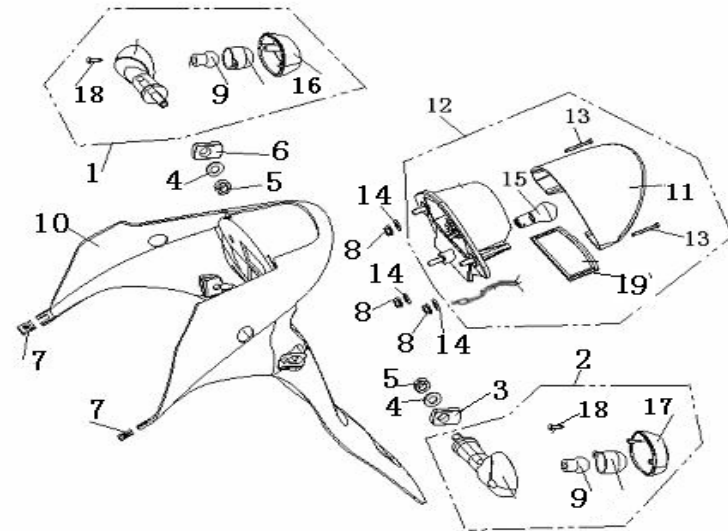

F20 TAIL LIGHT

NO	CODE	DESCRIPTION	QTY	PRICE
1	81700B20T001	RIGHT REAR TURN LIGHT	1	kr 133,64
2	81500B20T001	LEFT REAR TURN LIGHT	1	kr 133,64
3	81511BM0T000	LEFT FLASHER LIGHT CUSHION	1	kr 6,22
4	B07030001005	WASHER 10MM	2	kr 0,78
5	B04061012555	NUT 10X1.25MM	2	kr 6,22
6	81708BM0T000	RIGHT FLASHER LIGHT CUSHION	1	kr 6,22
7	65802BM0T000	SPRING NUT 5MM	2	kr 6,22
8	B04070600065	NUT 6MM	3	kr 0,78
9	T120306	TURN SIGNAL BULB, 12V/10W	2	kr 13,60
10	08202BM0T000	LICENSE BRACKET	1	kr 65,27
11	82008BM0T003	INDICATOR LENS (E MARK)	1	kr 70,71
12	82000BM0T001	TAIL LIGHT ASSY. (E MARK)	1	kr 224,94
13	08009BM0T000	SCREW 4X28MM	2	kr 224,94
14	82011G00P000	RUBBER WASHER	3	kr 0,78
15	T1203083	TAILLIGHT BULB 12V 21/5W	1	kr 15,54
16	81102B20T000	L. REAR TURN LIGHT COVER	1	kr 31,08
17	81302B20T000	R. REAR TURN LIGHT COVER	1	kr 31,08
18	08011B20T000	SCREW 3X28MM	2	kr 0,78
19	86502BM0T000	REAR. REFLECTOR	1	kr 9,32