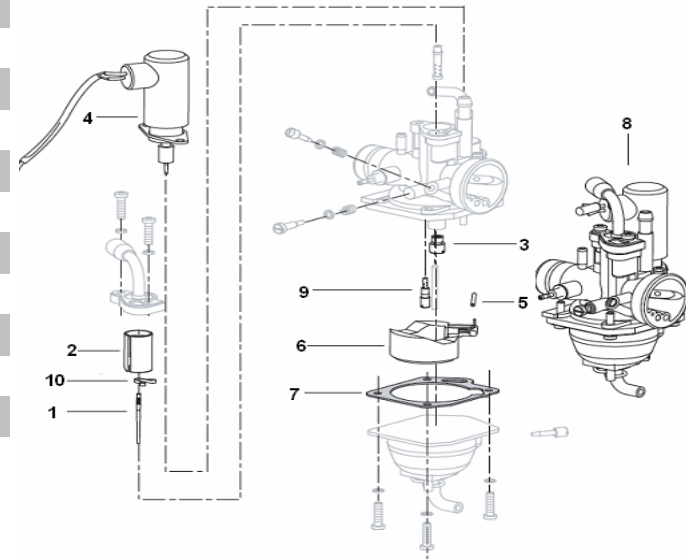

E12 CARBURETOR ASSY

NO	PART NO	DESCRIPTION	QTY	PRICE
1	32510B01F000	NEEDLE, JET	1	kr 15,54
2	32511B01F000	VALVE,PISTON	1	kr 52,84
3	224202.006000	JET, MAIN	1	kr 23,31
4	32612B01F000	ENRICH VALVE	1	kr 505,83
5	32619B01F000	PIN, FLOAT	1	kr 1,55
6	32620B01F000	FLOAT	1	kr 19,04
7	32701B01F000	GASKET	1	kr 7,38
8	224100047000	CARBURETOR ASSY	1	kr 1.198,31
9	224203.104000	JET IDLE	1	kr 23,31
10	32508B01F000	CLIPS	1	kr 4,27
11	32617B01F000	VALVE NEEDLE	1	kr 6,22