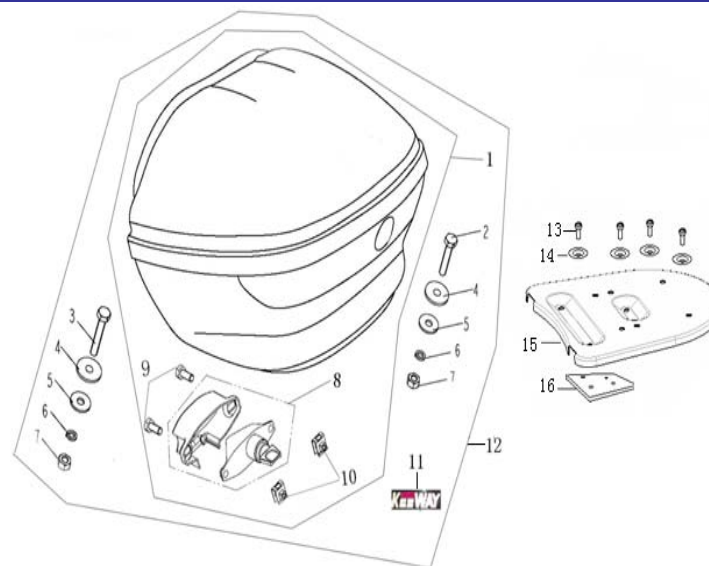

F12 BACK BOX ASSY

NO	CODE	DESCRIPTION	QTY	PRICE
1	52200B92BA00	BACK BOX ASSY BLACK	1	kr 522,11
2	B01010603033	BOLT 6X30MM	2	kr 0,78
3	B01010603533	BOLT M6X35	2	kr 0,78
4	52221BMBT000	WASHER	4	kr 0,78
5	B07020000603	WASHER 6MM	4	kr 0,78
6	B07000000603	SPRING WASHER 6MM	4	kr 0,78
7	B04000600043	NUT 6MM	4	kr 0,78
8	88600BMBT000	BACK BOX LOCK	1	kr 0,78
9	B01070601663	SCREW 6X16MM	2	kr 0,78
10	52910BMBT000	NUT, CLIPPING 6MM	2	kr 0,78
11	05591BMBT000	BACK BOX COVER	1	kr 7,38
12	52222BMBT000	RUBBER MAT	1	kr 3,89
12	B01010601623	BOLT 6X16MM	4	kr 1,94
13	52221BMBT000	WASHER	4	kr 0,78
14	52180BMBT000	STORAGE BOX ASSY PLATE	1	kr 30,00