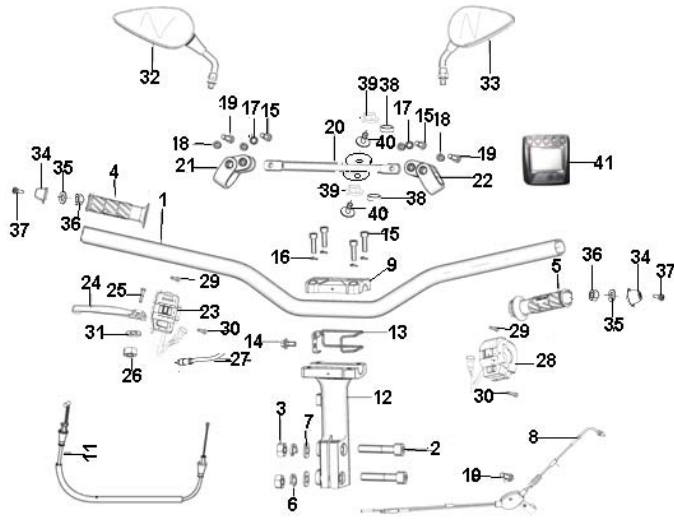

Indhold - Stel

F01.1 Steering & speedometer