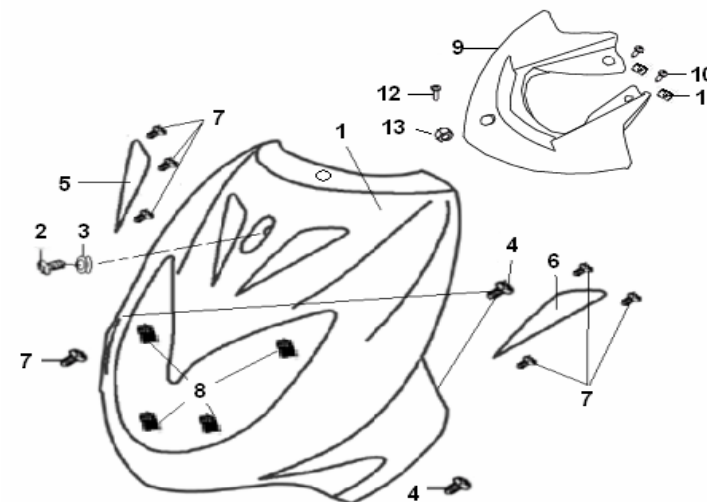

F14 FRONT COVER

NO	CODE	DESCRIPTION	QTY	PRICE
1	65301B54BA00	LEG SHIELD, BLACK WITHOUT STICKERS	1	kr 683,76
1	65301B54004Z	LEG SHIELD, BLACK WITH STICKERS	1	kr 787,10
2	65314BMBT000	SCREW	1	kr 0,78
3	08027J4AT000	PLASTIC WASHER	1	kr 1,17
4	B05074201605	TAPPING SCREW 4.2X16MM	4	kr 0,78
5	65367BMBT000	COVER RIGHT	1	kr 36,52
6	65366BMBT000	COVER LEFT	1	kr 36,52
7	B05074001205	TAPPING SCREW 4X12MM	6	kr 0,78
8	65801BMAT000	SPRING NUT 4MM	4	kr 0,78
9	65317B540000	COVER, LEG SHIELD	1	kr 160,84
10	B05074001605	SCREW ST4X16	3	kr 0,78
11	65801BMAT000	CARD	2	kr 0,78
12	B02000604025	SCREW 6X40MM	1	kr 1,94
13	47762J040000	NUTM6	1	kr 1,55