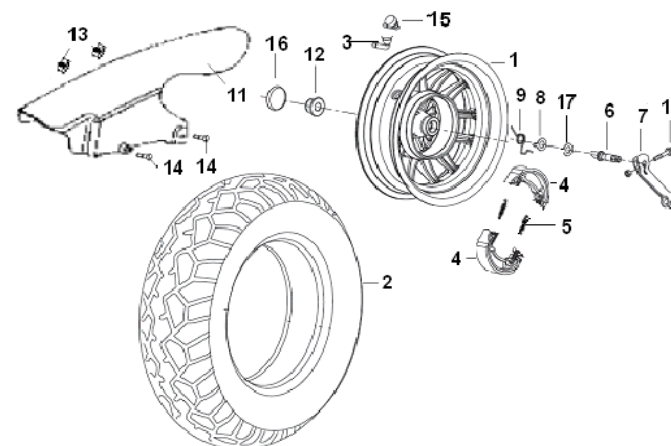

F09 REAR WHEEL

NO	CODE		QTY	PRICE
1	54100B47B400	REAR RIM 3.0X10"	1	kr 1.193,86
2	T2610924139	TIRE 130/90-10	1	kr 229,00
3	B1403Z201120	RIM VALVE Z2-01-1	1	kr 29,14
4	54200BMBT000	BRAKE SHOE	2	kr 29,91
5	54001BMBT000	SPRING BRAKE SHOE	2	kr 7,38
6	54003BM0T000	CAM SHAFT	1	kr 34,97
7	54007BM0T000	CAM SHAFT LEVER	1	kr 32,25
8	54002BM0T000	INDICATOR PLATE	1	kr 3,89
9	54008BMBT000	TENSION SPRING	1	kr 4,27
10	08012BM0T000	BOLT 6×30MM	1	kr 1,94
11	65701BMBT001	REAR FENDER	1	kr 46,62
12	B04171615053	U NUT 16×1.5MM	1	kr 12,43
13	65803J0ET000	SPRING NUT M6	2	kr 1,17
14	B01090602065	BOLT 6×20MM	2	kr 1,17
15	B1404Z2011C0	CAP, VALVE	1	kr 1,17
16	54027BM0T000	CAP	1	kr 5,05
17	B190101000A0	O RING 10×1.9MM	1	kr 0,78