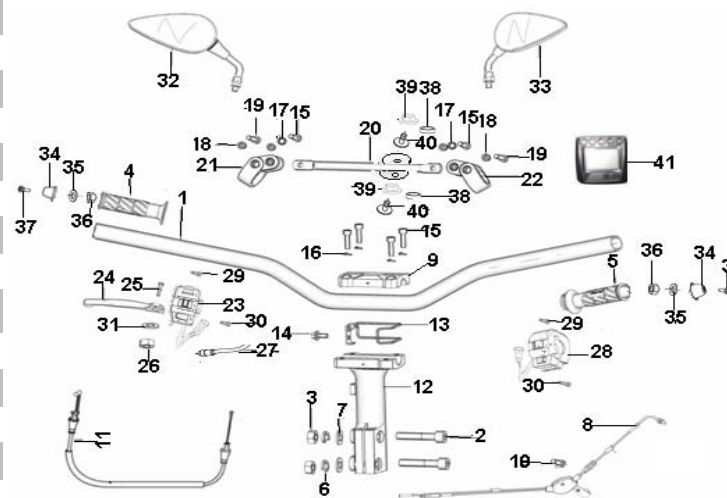

FO1,1 STEERING & SPEEDOMETER

NO	CODE	DESCRIPTION	QTY	PRICE
1	40101BWDT000	HANDLE COMP.	1	kr 157,34
2	B02551005065	SCREW 10X1.25X50MM	2	kr 1,94
3	B04011012555	U NUT 10X1.25MM	2	kr 6,22
4	40001B540000	L. GRIP	1	kr 18,65
5	40210B540000	GRIP ASSY.	1	kr 24,48
6	B07000001005	WASHER 10 MM	2	kr 1,17
7	B07030001005	WASHER 10 MM	2	kr 0,78
8	40310B540000	CABLE ASSY. THROTTLE	1	kr 121,60
9	40183B47R800	FIXED BUSH RED	1	kr 49,73
10	B02000501025	PAN HEAD SCREW 5X10MM	1	kr 0,78
11	40270B540000	BRAKE CABLE ASSY.	1	kr 58,28
12	40181B47R800	LOW FIXED BUSH RED	1	kr 163,95
13	40060BWDT000	CLIP COMPONENT	1	kr 4,27
14	B01070601264	BOLT 6×12MM	1	kr 1,17
15	B02050602064	SCREW 6×20MM	6	kr 3,50
16	B07000000604	WASHER6MM	4	kr 0,78
17	40047BWDT000	BUSH	2	kr 2,72
18	40046BWDT000	BUSH	2	kr 2,72
19	B02050602564	SCREW 6×25MM	2	kr 0,78
20	40150B540000	BRACKET	1	kr 10,10