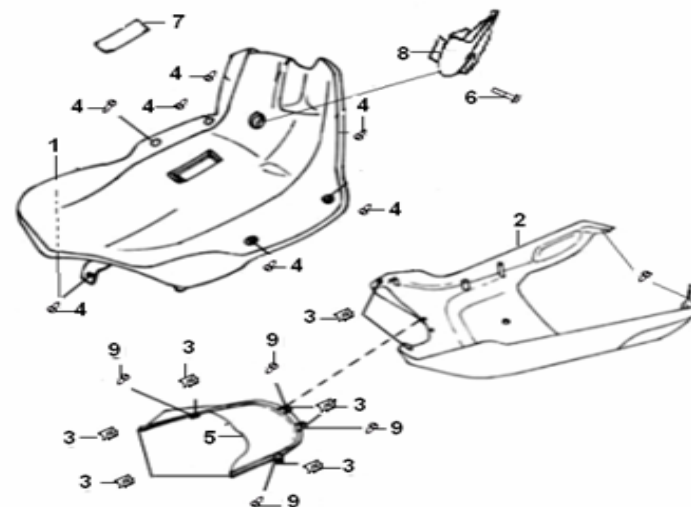

F15 LEG SHIELD

NO	CODE	DESCRIPTION	QTY	PRICE
1	65402BMBT000	LEG SHIELD, 2	1	kr 198,14
2	65406B92R800	UNDER COVER RED WITHOUT STICKERS	1	kr 235,04
2	65406B92073Z	UNDER COVER RED WITH STICKERS	1	kr 242,81
3	65801BMAT000	SPRING NUT	8	kr 0,78
4	B05074801605	TAPPING SCREW 4.8X16MM	8	kr 0,78
5	65407BMKT000	INNER FENDER	1	kr 20,98
6	B01090603065	BOLT 6X30MM	1	kr 1,17
7	65403BMBT000	INSPECT COVER	1	kr 1,94
8	51011BMBT000	HOOK, HELMET	1	kr 1,94
9	B05074201605	TAPPING SCREW 4.2X16MM	8	kr 0,78