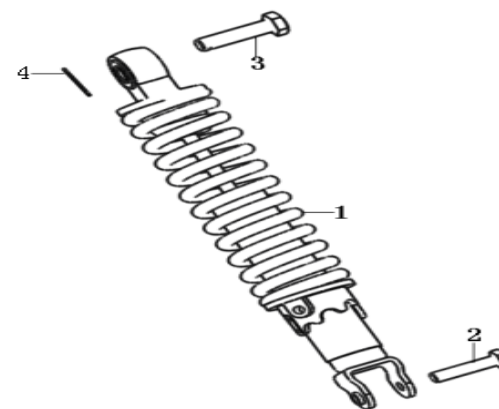

F11 REAR ABSORBER

NO	CODE	DESCRIPTION	QTY	PRICE
1	63100B91BH00	REAR. ABSORBER BLACK	1	kr 446,39
2	63015J0ET000	FLANGE BOLT ,8X31MM	1	kr 3,89
3	B01141004063	BOLT/HOLE 10X1.25X40MM	1	kr 7,38
4	63016B0DT000	SPLIT PIN	1	kr 4,27