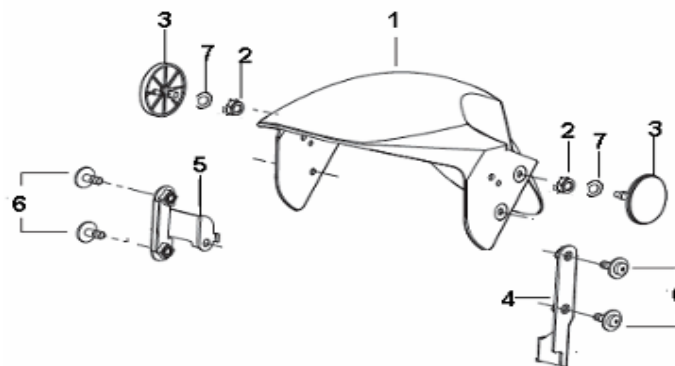

F13 FRONT FENDER

NO	CODE	DESCRIPTION	QTY	PRICE
1	65101B92BA00	FRONT FENDER BLACK	1	kr 160,84
2	B04000500063	NUT 5MM	2	kr 1,17
3	86300BMMT000	FRONT REFLECTOR	2	kr 54,00
4	65130BMBT000	FRONT FENDER BRACKET, 1	1	kr 10,49
5	65140BMBT000	FRONT FENDER BRACKET, 2	1	kr 10,49
6	65114BMBT000	SCREW W/WASHER M6X16	4	kr 1,17
7	B07030000503	WASHER 5MM	2	kr 0,78