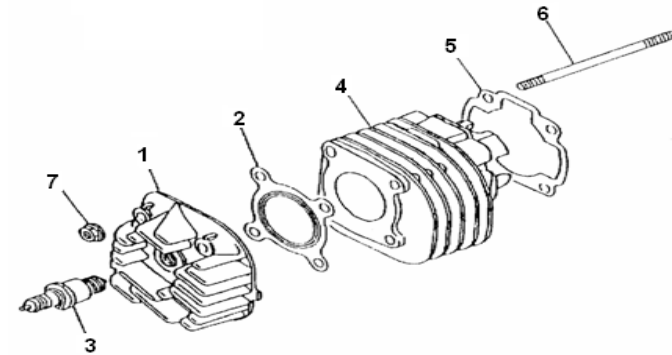

F25 Sticker

E01 CYLINDER ASSY

NO	PART NO	DESCRIPTION	QTY	PRICE
1	201200066000	HEAD, CYLINDER	1	kr 233,88
2	30507B01F000	GASKET, CYLINDER HEAD	1	kr 4,27
3	T1203BR7ES	SPARK PLUG	1	kr 29,00
4	404200041000	CYLINDER	1	kr 368,69
5	204204.001000	GASKET, CYLINDER	1	kr 3,89
6	26107B01F910	STUD BOLT	4	kr 41,18
7	304290700063	NUT M7, FOR 45KM/H	4	kr 14,37