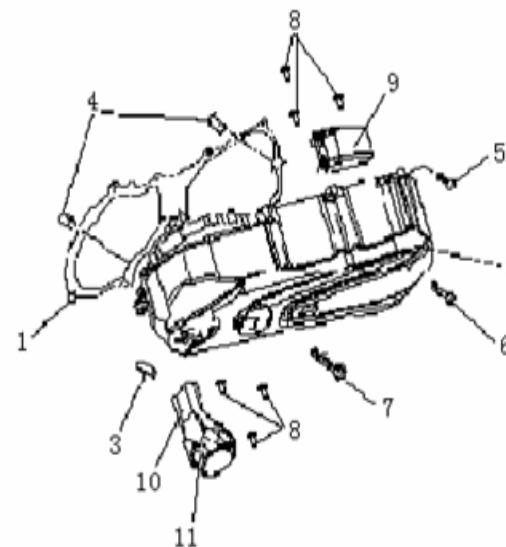

E02 CRANKCASE ASSY

NO	PART NO	DESCRIPTION	QTY	PRICE
1	206200.057000	CRANKCASE LEFT	1	kr 1.409,87
2	26108G02F000	BUSH, ENGINE MOUNTING	1	kr 11,27
3	B12016600300	BEARING 6003-2RS	2	kr 45,84
4	26211B09F001	CRANKCASE RIGHT	1	kr 434,34
5	26142G02F000	BRAKE SHOE	1	kr 11,27
6	26123G02F000	DOWEL PIN	2	kr 4,27
7	301310603565	PAN HEAD SCREW	6	kr 1,17
8	26109B09F000	AXLE	1	kr 40,40
9	B08010001700	CLIPS	2	kr 1,94
10	B04070812553	NUT	1	kr 3,89
11	26214B09F000	BEARING HOLDER	1	kr 6,22
12	B02000601262	PAN HEAD SCREW	2	kr 0,78
13	14222J01F000	O-RING	1	kr 1,17
14	26123G02F000	DOWEL PIN	2	kr 4,27
15	214201.004000	MISSION CASE GASKET	1	kr 20,98
16	18101B09F000	COVER, GEAR BOX	1	kr 236,21
17	206407.004081	OIL PLUG	1	kr 1,17
18	26102G02F000	O RING	1	kr 1,17
19	301310801605	FLANGE BOLT	1	kr 1,17
20	18105H03F000	PLATE WASHER	1	kr 0,78
21	26214G02F910	OIL SEAL HOLDER	1	kr 11,27
22	301310601263	PAN HEAD SCREW M6X12	1	kr 0,78
23	206321.001000	GASKET	1	kr 3,89
24	301310805565	SCREW M8X55	2	kr 4,27
25	301310805065	SCREW M8X50	5	kr 4,27
26	207234.001000	BUSH	1	kr 42,74

E03 SIDE COVER

NO	PART NO	DESCRIPTION	QTY	PRICE
1	207208.017000	GASKET LEFT CRANKCASE	1	kr 48,95
2	169021070013	CRANKCASE COVER	1	kr 374,90
3	26128G02F000	IDLE GEAR	1	kr 374,90
4	26208J01F000	DOWEL PIN	2	kr 6,22
5	301310602565	PAN HEAD SCREW M6X25	8	kr 7,38
6	301310603565	PAN HEAD SCREW M6X35	1	kr 1,17
7	301310606565	PAN HEAD SCREW M6X65	1	kr 1,17
8	3052035014F5	SCREW ST3.5X14	6	kr 0,78
9	14149B09F000	AIR DUCT-OUTLET	1	kr 5,44
10	14148B09F000	AIR DUCT-INLET	1	kr 5,44
11	14150B09F000	FILTER ASSY	1	kr 1,94