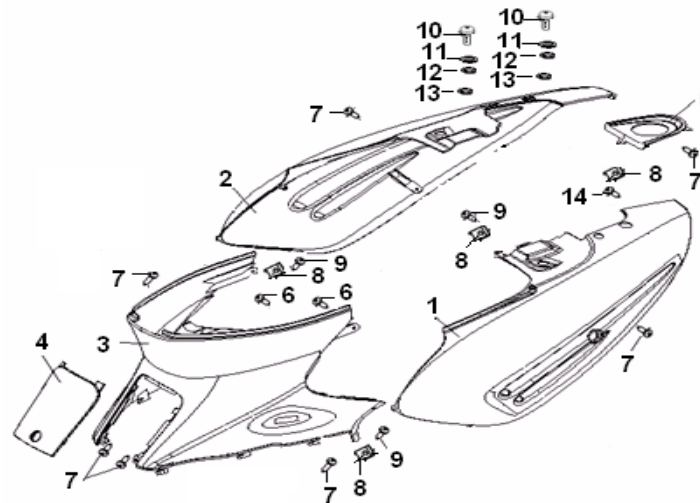

F17 SIDE COVER

NO	CODE	DESCRIPTION	QTY	PRICE
1	65601B92BA00	SIDECOVER,1 (BLACK BA) LEFT WITHOUT STICKER	1	kr 322,84
1,1	65601B92187Z	SIDECOVER,1 (BLACK BA) LEFT WITH STICKERS	1	kr 339,94
2	65602B92BA00	SIDECOVER,2 (BLACK BA) RIGHT WITHOUT STICKER	1	kr 308,47
2,1	65602B92187Z	SIDECOVER,2 (BLACK BA) RIGHT WITH STICKERS	1	kr 325,56
3	65605BMBT000	SIDE COVER, 3	1	kr 151,13
4	65619BMBT000	SIDE COVER, 4	1	kr 11,66
5	65606B92BA00	SIDE COVER,5 (BLACK BA)	1	kr 39,63
6	B05074001205	TAPPING SCREW 4X12MM	2	kr 0,78
7	B05074801605	TAPPING SCREW 4.8X16MM	7	kr 0,78
8	65802BMAT000	SPRING NUT 4.8MM	4	kr 0,78
9	B05075001205	TAPPING SCREW 5X12MM	4	kr 0,78
10	B02000602025	SCREW 6X20MM	2	kr 1,17
11	08021BMBT000	WASHER	2	kr 1,17
12	65618J00P000	RUBBER WASHER	2	kr 1,17
13	65709BM0T000	BUSH, REAR. FENDER	2	kr 1,17
14	B05074801305	TAPPING SCREW 4.8X13MM	1	kr 0,78