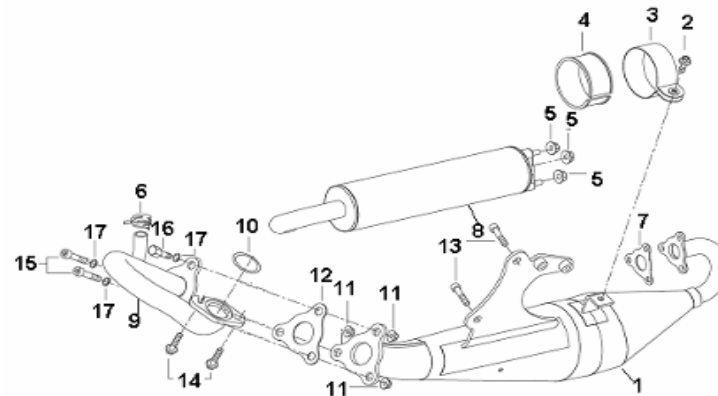

F05 SPORTY MUFFLER

NO	CODE	DESCRIPTION	QTY	PRICE
1	47200B940008	MUFFLER CANISTER ASSY 30KM	1	kr 1.091,48
2	B01090602064	SCREW M6X20	1	kr 1,17
3	47833B2GT005	SPRING CLAMP	1	kr 7,38
4	48831B2GT005	GASKET	1	kr 12,43
5	47006J0AP000	NUT 6	3	kr 1,17
6	49805BMBT000	CLIP	1	kr 0,78
7	47490BM0T000	GASKET	1	kr 6,22
8	47300B92R802	MUFFLER CANISTER ASSY.RED	1	kr 238,61
9	47500B940008	EXHAUST PIPE COMP.	1	kr 84,69
10	47800B0DT000	EXHAUST GASKET	1	kr 6,22
11	B0400060005A	NUT	3	kr 1,17
12	47490BMBT000	GASKET	1	kr 5,05
13	B01090802065	SCREW M8X20	2	kr 1,94
14	B01090601665	SCREW M6X16	2	kr 1,17
15	B0205060256A	SCREW M6X25	2	kr 1,55
16	08002BM0T001	SCREW	1	kr 0,78
17	B0703000060A	WASHER 6	3	kr 0,78