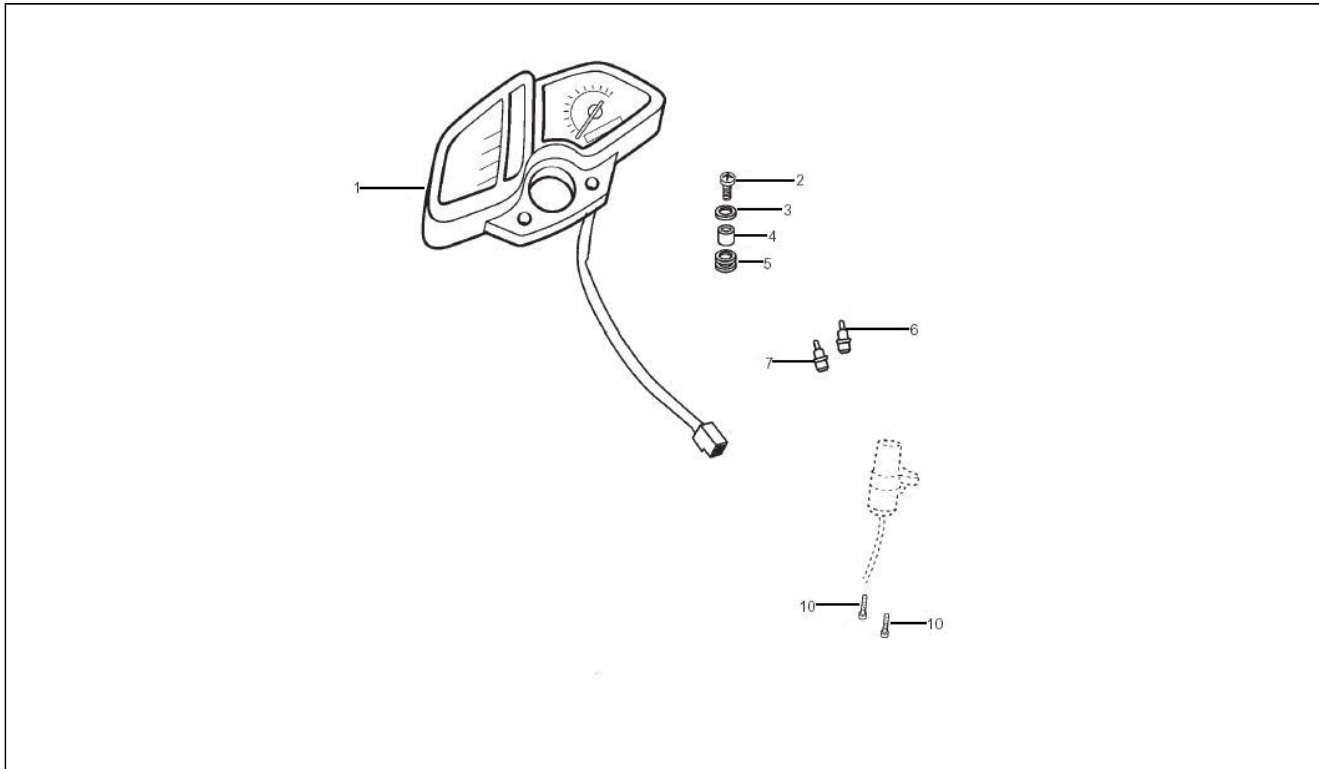

Assembly	Manillar/Dirección
Code	03.02
Description	Tablero de instrumentos - Cruscotto
Revision	1

Pos.	Code	Description	Q.ty	Variants
1	861256	CTO.TABLIER X-RACE GILERA 06	4	
1	864518	CTO.TABLIER	1	
2	00012152000	Tornillo 5M80X20	4	
3	00454050001	ARAND. D 9021 15/5,3x1,5 Zn/F	4	
4	00H01600911	Perno	4	
5	00D01500021	Goma	4	
6	00G01602581	Portalámparas 12V 1,2 W	4	
7	00G01601581	Portalámparas 12V 2 W	4	
10	00002082021	Tornillo 8M125x20	4