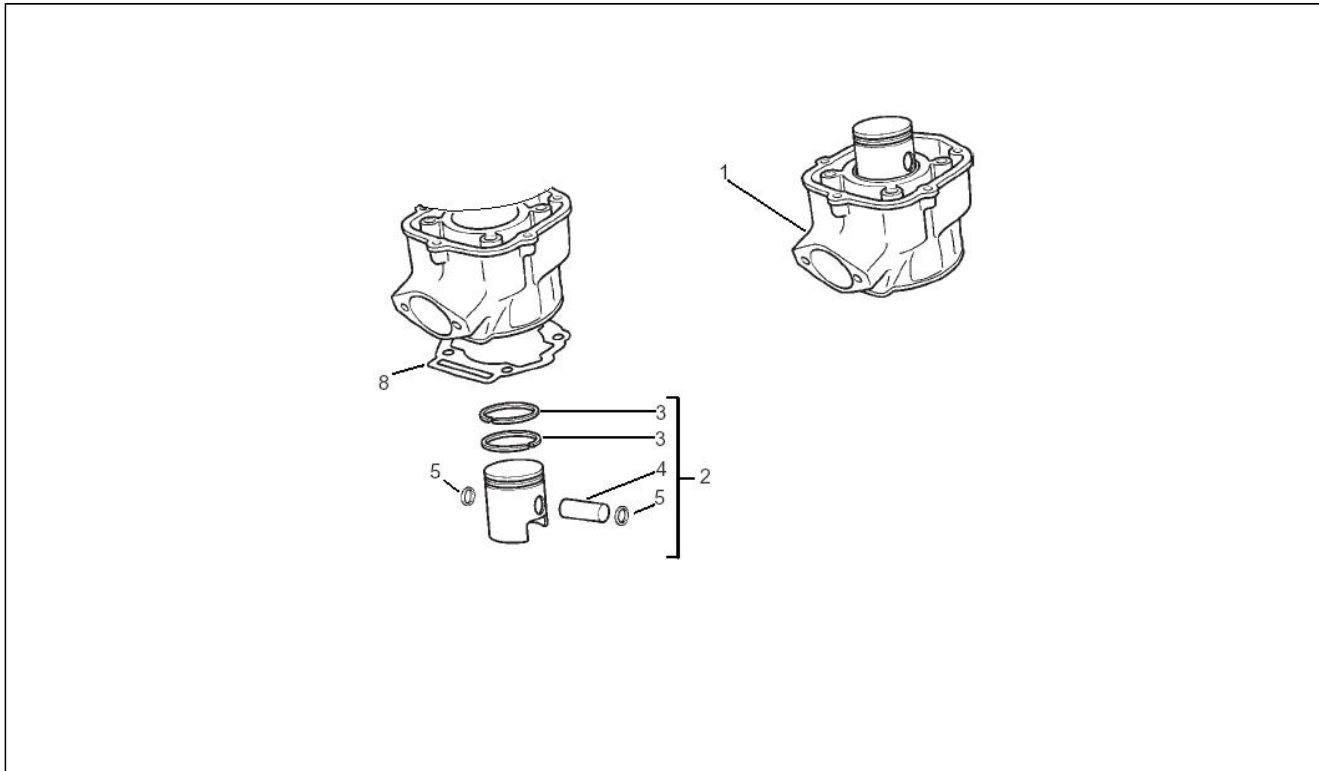

Pos.	Code	Description	Q.ty	Variants
1	847508	Cilindro con pistón cpl. AL	4	<b>Technical Specification:</b> Aluminum Cylinder[Al]
1	877719	Cilindro con pistón cpl. FE	4	<b>Technical Specification:</b> Cast Iron Cylinder[Ci]
2	8472625001	Pistón cpl. A-V/AL	4	
2	8472625002	Pistón cpl. B-V/AL	4	
2	8472625003	Pistón cpl. C-V/AL	4	
2	8472625004	Pistón cpl. D-V/AL	4	
3	847006	Segmentos (lote)	4	<b>Technical Specification:</b> Aluminum Cylinder[Al]
3	877072	Segmento	4	<b>Technical Specification:</b> Cast Iron Cylinder[Ci]
4	847012	Pasador	4	<b>Technical Specification:</b> Aluminum Cylinder[Al], Cast Iron Cylinder[Ci]
5	847178	Anillo de tope	4	<b>Technical Specification:</b> Aluminum Cylinder[Al]
5	878519	Anillo de tope	4	<b>Technical Specification:</b> Cast Iron Cylinder[Ci]
8	847014	Junta base cilindro	4	