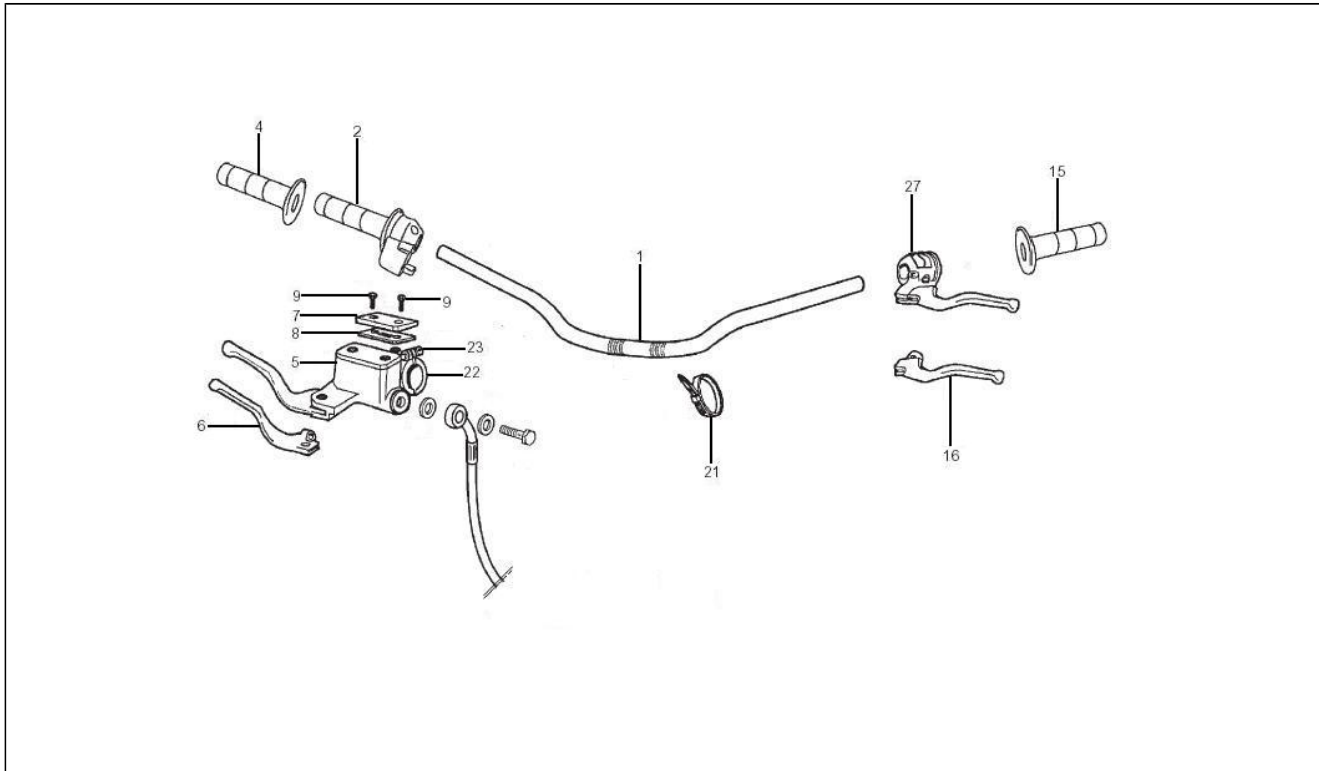

Assembly	Manillar/Dirección
Code	03.06
Description	Manillar - Bomba freno
Revision	1

Pos.	Code	Description	Q.ty	Variants
1	00H00908012	SCTO.MANILLAR SENDA SM	4	
2	00H02101621	Mando gas	4	
4	00H00930091	Puño der.	4	
5	00G02102083	Bomba freno del.	4	
6	00F00902291	Palanca de freno	4	
7	00H02100191	Tapa	4	
8	00H02100861	Junta	4	
9	00014041200	Tornillo 4M80X12	4	
15	00H00930071	Puño izq.	4	
16	00F00910291	Palanca embrague	4	
21	00A00900531	Abrazadera	4	
22	00D02100901	Perno U	4	
23	00004061600	Tornillo 6M100X16	4	
27	00H02105611	Palanca mando embrague	4