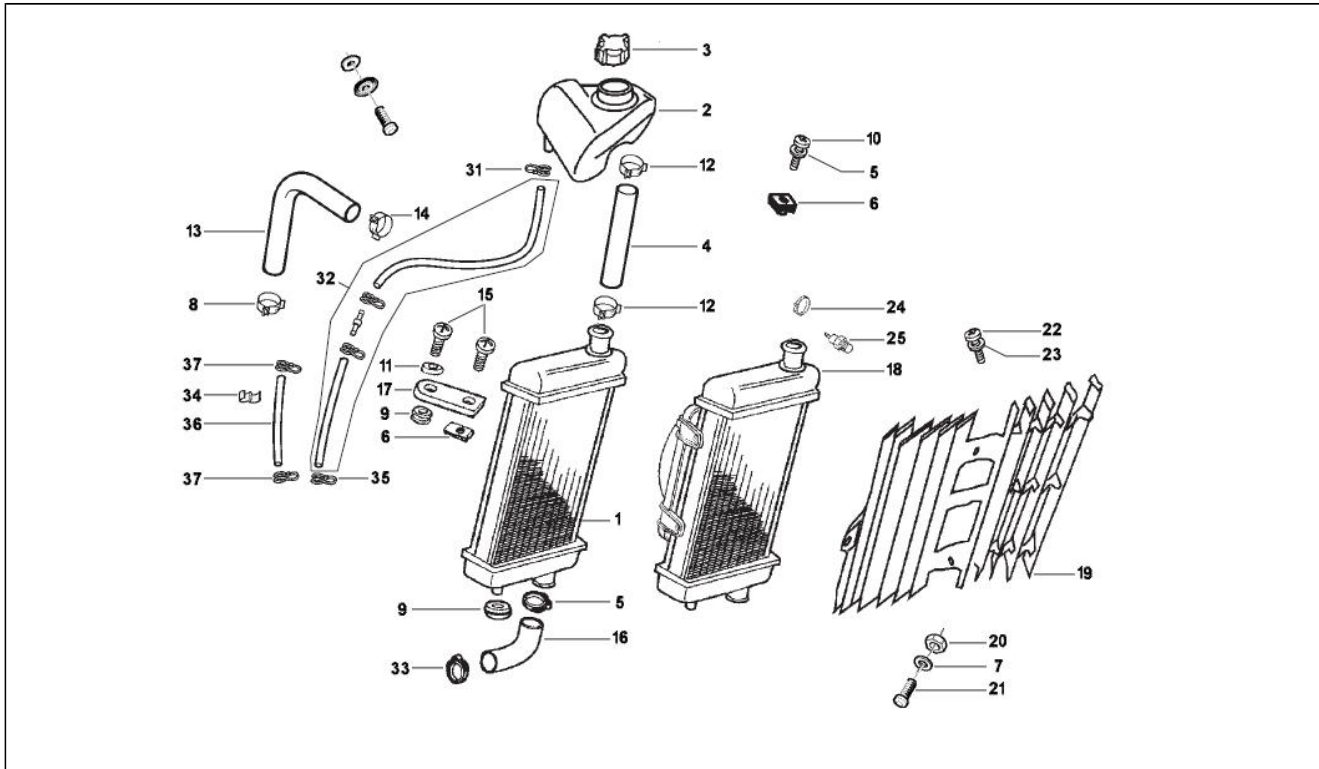

Assembly	Chasis - Partes plástico - Carrocerías
Code	02.55
Description	Instalación de refrigeracion
Revision	1

Pos.	Code	Description	Q.ty	Variants
1	00H03805011	Radiador	4	
2	00H03810501	Depósito de expansión	4	
3	00H03802472	Tapón depósito	4	
4	00G03800601	TUBO BOCA ENTR.AGUA RADIAD.G2B	4	
5	00H03800751	Abrazadera 21/8W4	8	
6	00D01501371	Tuerca D6	4	
7	00000031050	Arandela D5	4	
8	00H03802751	Abrazadera	4	
9	00008915020	Goma pasacable	4	
10	00012161600	Tornillo 6M100X16	4	
11	00D01500552	Cubeta	4	
12	00G03801701	Abrazadera	4	
13	00H03808021	Tubo	4	
14	00H03800751	Abrazadera 21/8W4	1	
15	00092061214	Tornillo 6M100X12	4	
16	00H03802031	Tubo	4	
17	00G02200692	Placa	4	
18	00H03802541	Radiador cpl.	1	
19	00H03805301	Rejilla radiador	4	
20	00G04401462	Tuerca D5	4	
21	00012151500	Tornillo m5x16	4	
22	00011141300	Tornillo 4,8X13	4	
23	00D02600631	Arandela	4	
24	00A00900531	Abrazadera	1	
25	00G03800741	Interruptor térmico	1	
31	00D03700131	Abrazadera	4	
32	00H03804971	SCTO.TUBO DEPO.EXP.CARB.DRD'06	4	
33	00H03802091	Abrazadera	4