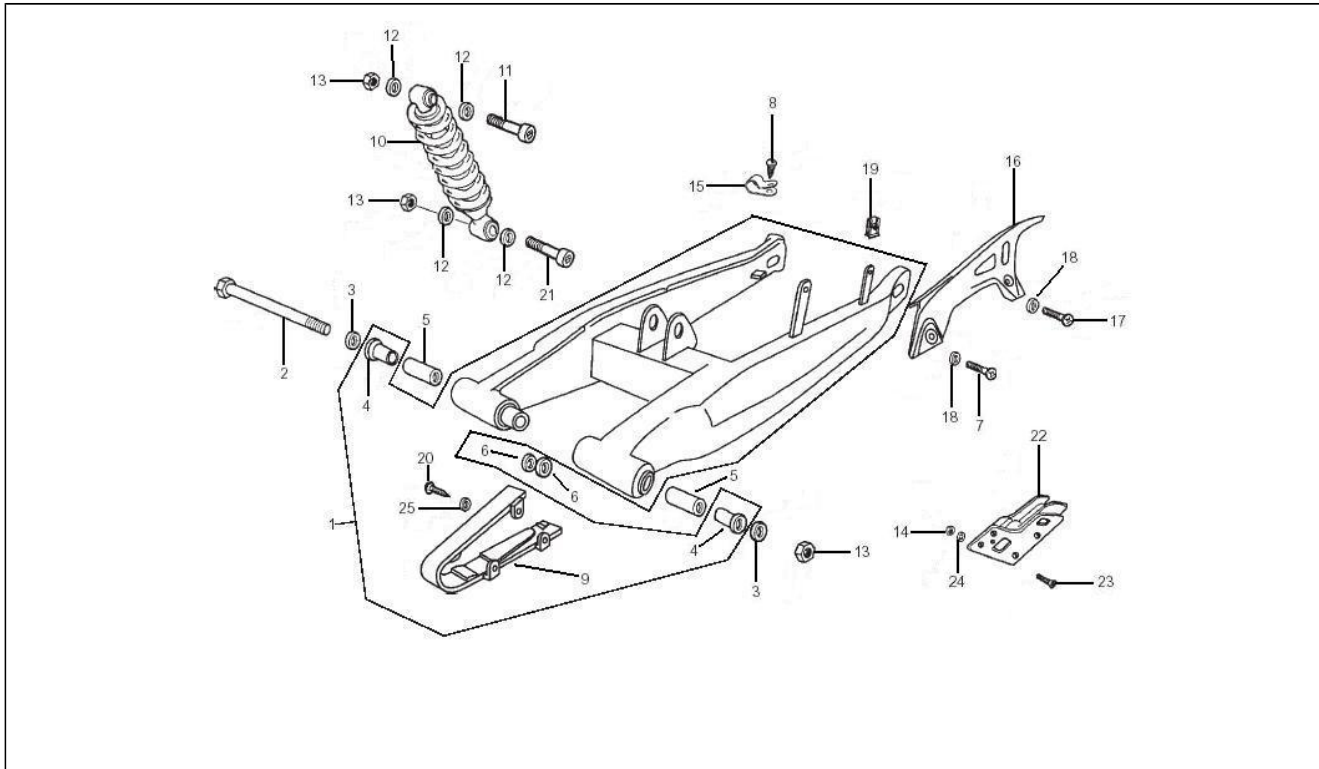

Assembly	Suspensiones - Ruedas
Code	04.10
Description	Suspensión trasera - Amortiguador/es
Revision	1

Pos.	Code	Description	Q.ty	Variants
1	00H00308971	SCTO.BASCTE.GRIS SARGA SR 00	4	
2	00H01304202	Perno brazo oscil. trasero	4	
3	00003112322	Arandela	4	
4	00002503230	Buje	4	
5	00H00301401	Distanciador	4	
6	00D01300192	Arandela	4	
7	00012061000	Tornillo	8	
8	00011041300	Tornillo 4,8X13	4	
9	00H01803331	Patín guía cadena	4	
10	00H01508191	Amortiguador	4	
11	00H00303892	Tornillo	4	
12	00003115422	Arandela	4	
13	00023112000	Tuerca 12MX175	4	
14	00000023060	Tuerca M6100	4	
15	00H01501811	Pasacable	4	
16	00H01508181	CubreCadena	4	
17	00012161600	Tornillo 6M100X16	4	
18	00D01200171	Arandela D6	4	
19	00D01501371	Tuerca D6	4	
20	00011141300	Tornillo 4,8X13	4	
21	00H00300912	Tornillo 12X45	4	
22	00H01502871	Guía de cadena	4	
23	00012061000	Tornillo	1	
24	00000031060	Arandela	4	
25	00000031050	Arandela D5	4