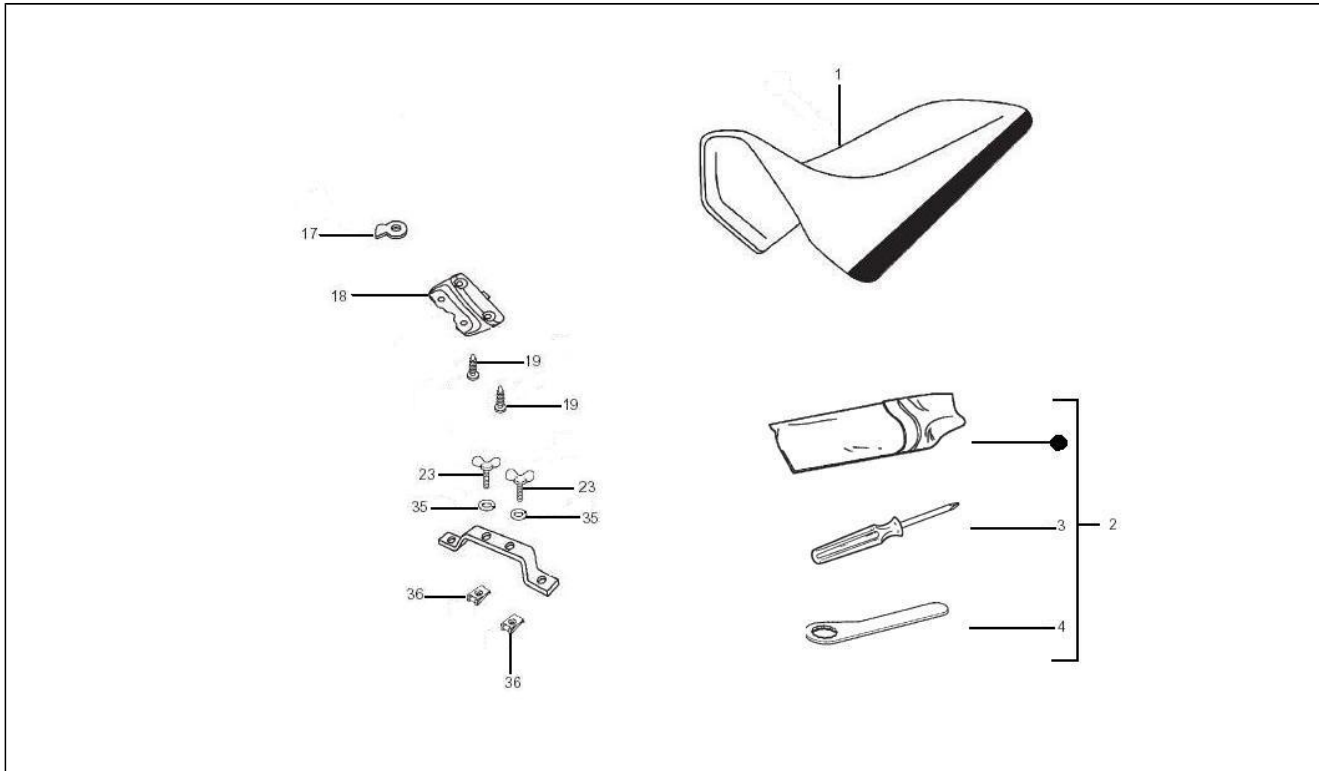

Assembly	Chasis - Partes plástico - Carrocerías
Code	02.39
Description	Sillín/asientos - Bolsa herramienta
Revision	1

Pos.	Code	Description	Q.ty	Variants
1	00H00626011	Sillín	1	
2	00H05101561	Juego de herramientas	4	
3	00005551290	Screwdriver	4	
4	00H05101011	Llave de bujía	4	
17	00H00604141	Palanca	1	
18	00H00600341	Soporte	4	
19	00011051801	Tornillo 5.1 X 18	4	
23	00H06101231	TOR.MARIP.5X12 D316	1	
35	00D02600631	Arandela	1	
36	00H01500691	Tuerca D5	1