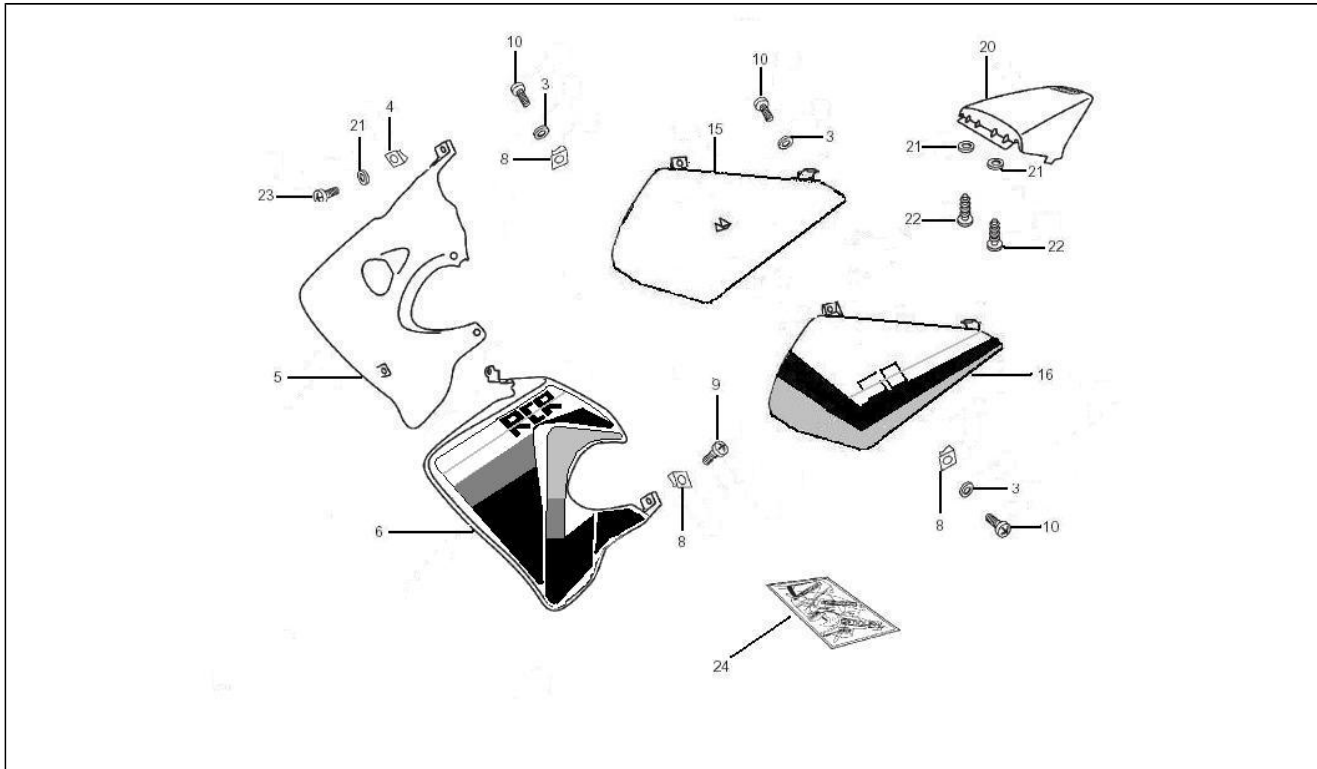

Assembly	Chasis - Partes plástico - Carrocerías
Code	02.32
Description	Cubiertas laterales - Spoiler
Revision	1

Pos.	Code	Description	Q.ty	Variants
3	00D01200171	Arandela D6	4	
4	00G04401462	Tuerca D5	4	
5	86146800W0N	TAPA DLT DX NEGRO GILERA RCR 06	2	
5	86146800W0R	TAPA DLT DX RJ.DR.GILERA RCR 06	1	
6	86146900W0N	TAPA DLT. SX NEGRA GILERA RCR 06	1	
6	86146900W0R	TAPA DLT. SX ROJA GILERA RCR 06	1	
8	00D01501371	Tuerca D6	1	
9	00G01503701	Tornillo	4	
10	00012161600	Tornillo 6M100X16	4	
15	86147000W0N	SCTO.TAPA LAT.DR.NGR.R GILERA '06	1	
15	86147000W0R	SCTO.TAPA LAT.DR.RJO.DRG.R GILERA '06	1	
16	86147100W0N	SCTO.TAPA LAT.IZ.NGR.R GILERA '06	1	
16	86147100W0R	SCTO.TAPA LAT.IZ.RJO.DRG.R GILERA '06	1	
20	00H00608164	Cub.Sop.Sillín	4	
20	00H00608167	COLIN ROJO GILERA	4	
21	00000031050	Arandela D5	4	
22	00011051401	Torn. autorr. 5X14	4	
23	00012152000	Tornillo 5M80X20	4	
24	86177300W0R	KIT CALCAS GILERA RCR 06 ROJO Y NEGRO	1