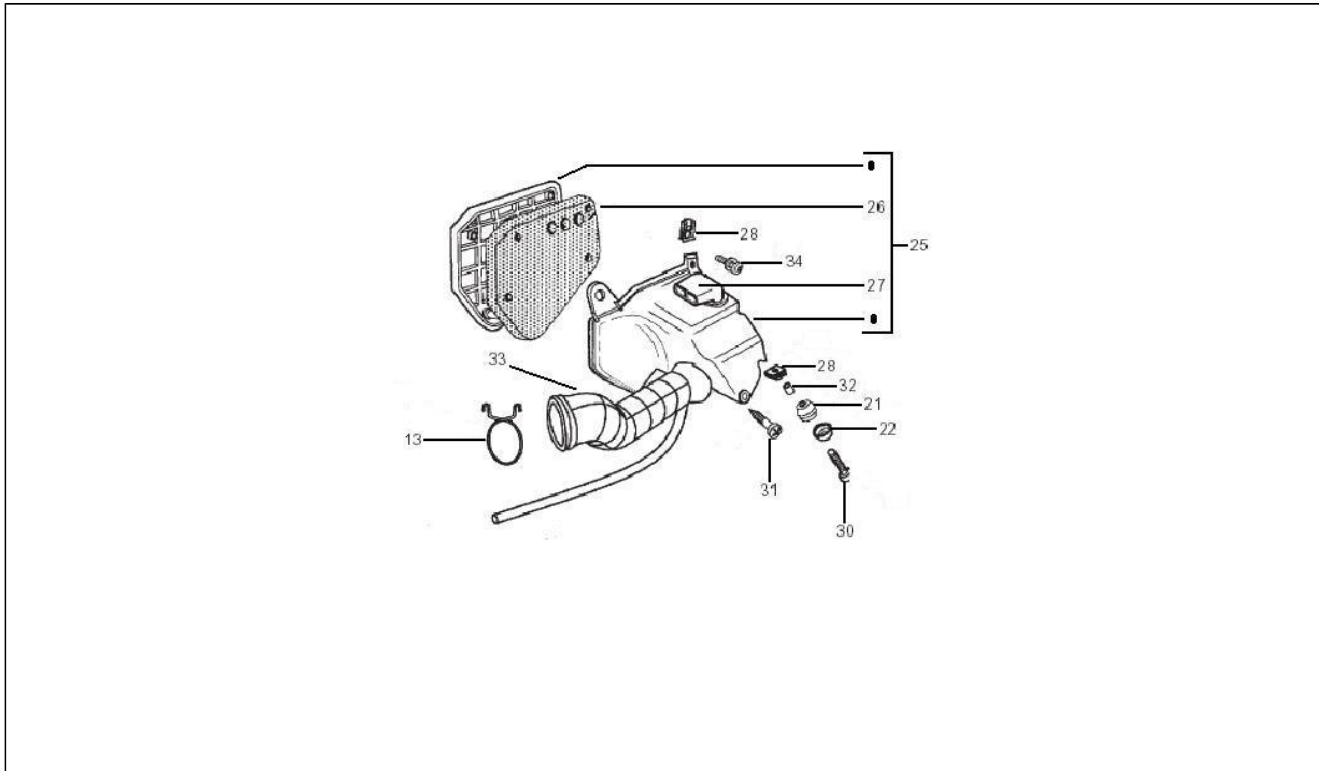

Assembly	Motor
Code	01.45
Description	Filtro de aire
Revision	1

Pos.	Code	Description	Q.ty	Variants
13	00G03204272	Muelle	4	
21	00008915020	Goma pasacable	4	
22	00D01500552	Cubeta	4	
25	00H01809541	CAJA DEL FILTRO	4	
26	00H03209251	Filtro aire	4	
27	00H03208491	Tubo	4	
28	00D01501371	Tuerca D6	1	
30	00012161600	Tornillo 6M100X16	4	
31	00073481964	Tornillo 4,8X19	4	
32	00D01500471	Virola	4	
33	00H03207261	Tubo	4	
34	00H05900021	Tornillo 6M100X16	4