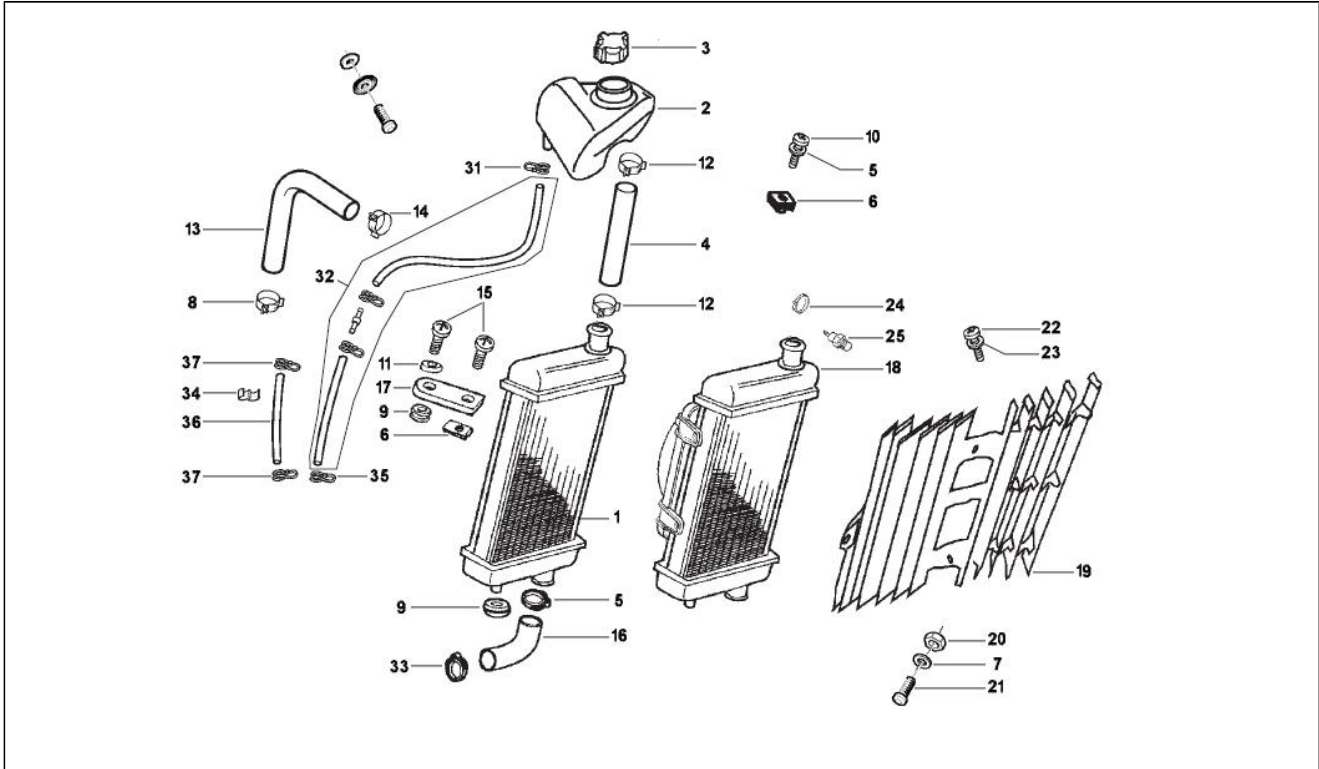

Assembly	Chasis - Partes plástico - Carrocerias
Code	02.55
Description	Instalación de refrigeracion
Revision	1

Pos.	Code	Description	Q.ty	Variants
34	00H03805091	Brida	4	
35	00G00400501	Abrazadera	4	
36	00H03801961	Tubo	4	
37	00H00400501	Abrazadera 7,8-8,3	1