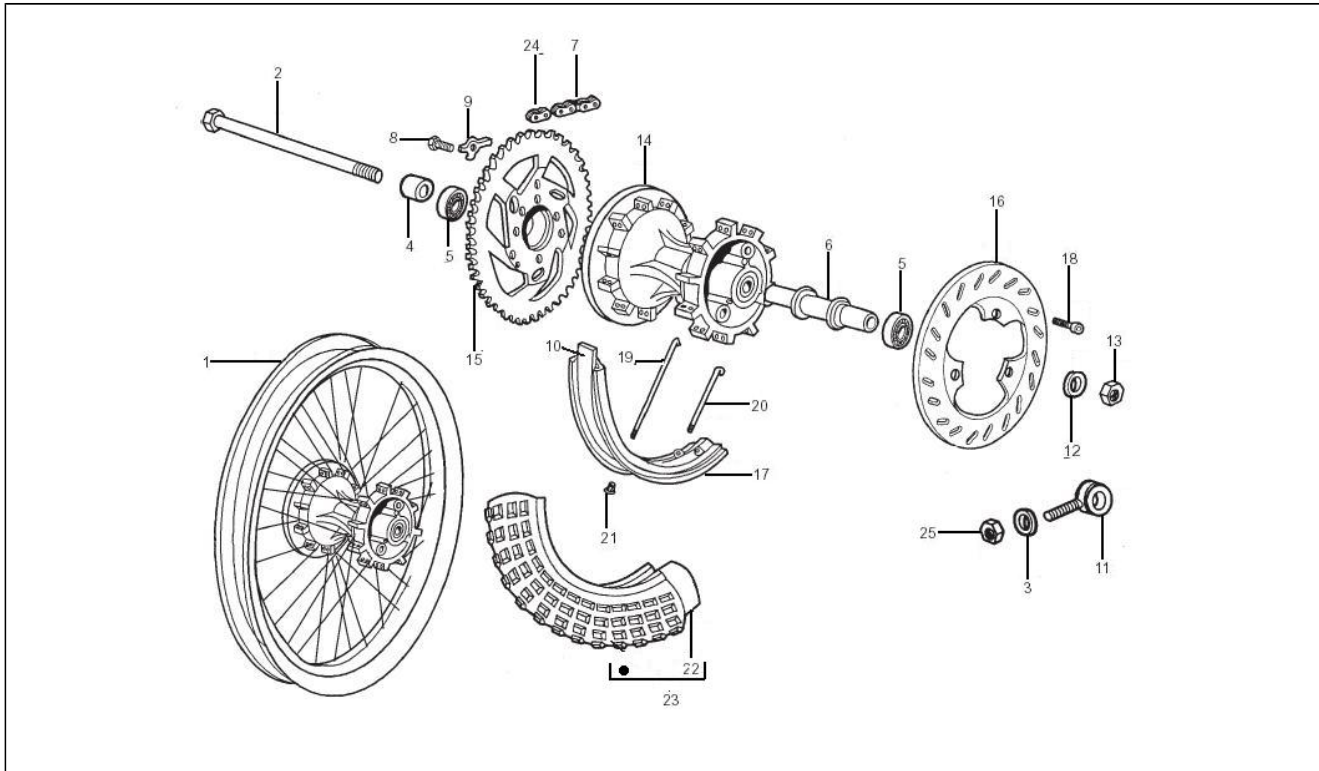

Assembly	Suspensiones - Ruedas
Code	04.12
Description	Rueda trasera
Revision	1

Pos.	Code	Description	Q.ty	Variants
1	00H02404332	Rueda trasera	1	
2	00H01304202	Perno brazo oscil. trasero	4	
3	00402060001	Arandela D6 DIN125 AZNB	4	
4	00001113192	chumacera	4	
5	00058120100	Cojinete 12.32.10	4	
6	00H01304091	Distanciadore interno rueda	4	
7	00H01502201	Cadena 130P	4	
8	00002182000	Tornillo 8M125X20.8.8	4	
9	00H01302052	Placa	4	
10	00D01301401	Flap	1	
11	00H01302172	Patín guía cadena	4	
12	00F01210312	Arandela	4	
13	00262120032	Tuerca	4	
14	00H01307821	Cubo trasero	4	
15	00H01317031	Corona Z=53	4	
16	00H01305531	Disco freno	4	
17	00H01302355	Llanta tras. 2,15x18"	1	
18	00H02401282	Tornillo	4	
19	00H01301501	Radio tras.	1	
20	00H01301691	Radio	1	
21	00002212070	Tuerca	4	
22	00H01308361	Cámara de aire	1	
23	00H01309321	Neumático trasero	1	
24	00H01501212	Eslabón de unión	4	
25	00000023060	Tuerca M6100	4