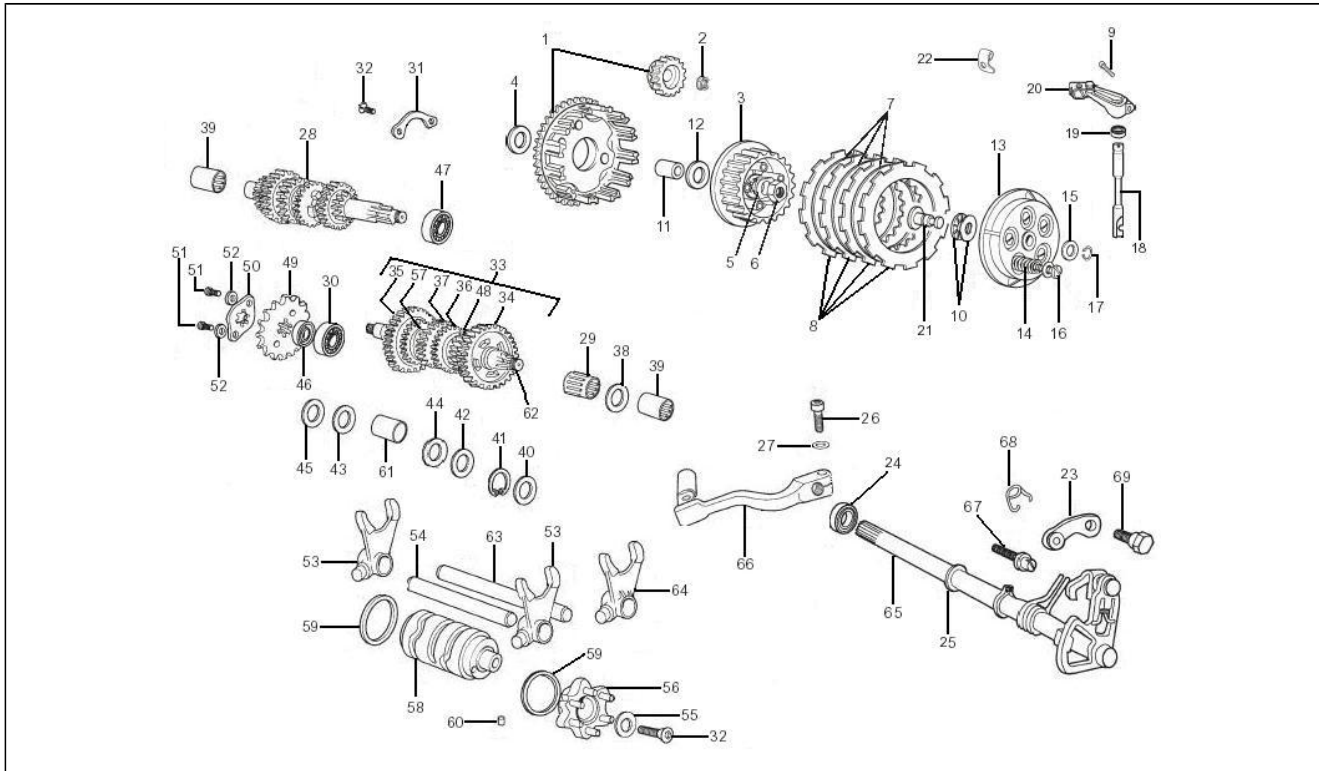

Assembly	Motor
Code	01.31
Description	Componentes del cambio
Revision	1

Pos.	Code	Description	Q.ty	Variants
29	847544	Cojinete de agujas	4	
30	847086	Cojinete	4	
31	847021	Placa	4	
32	847210	Tornillo	4	
33	847028	Eje secundario cpl. 6 v.ta'	4	
34	847153	Engranaje 1A Z=34	4	
35	847157	Engranaje 2A Z=30	4	
36	847155	Engranaje 3A Z=27	4	
37	847156	Engranaje 4A Z=24	4	
38	847549	Arandela	4	
39	847211	Cojinete de agujas	4	
40	847550	Arandela	4	
41	847542	Arandela	4	
42	847548	Arandela	4	
43	847541	Arandela	4	
44	847546	Arandela	4	
45	847545	Arandela	4	
46	847019	Retén aceite	4	
47	847209	Cojinete	4	
48	847154	Engranaje 5A Z=23	4	
49	00H02813371	Piñón	4	
50	00H02800421	Placa	4	
51	00002041050	Tornillo 4M70X10	4	
52	00000033040	Arandela D4	4	
53	847032	Horquilla	4	
54	847030	Perno guía horquilla s/espiga	4	
55	847214	Arandela	4	
56	847038	Placa desmodróm.	4