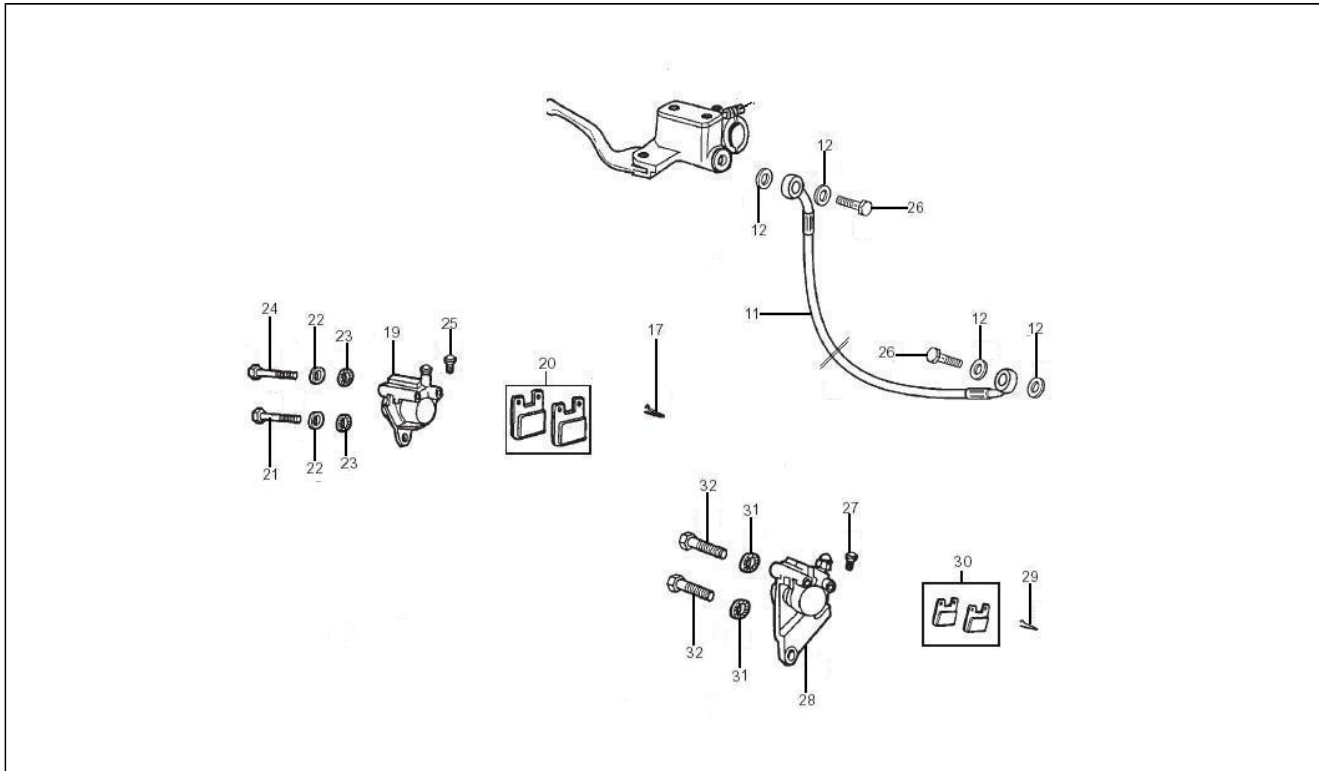

<b>Assembly</b>	Instalación de frenos - Transmisiones
<b>Code</b>	05.01
<b>Description</b>	Tuberías frenos - Pinzas del freno
<b>Revision</b>	1

Pos.	Code	Description	Q.ty	Variants
11	00H00915751	Tubo	4	
12	00006321040	Arandela	1	
17	00H01301831	Muelle	4	
19	00H01202193	Pinza freno del.	4	
20	00G04700141	Pastillas-par	1	
21	00022083021	Tornillo	1	
22	00402080001	Arandela D8	4	
23	00034000802	Arandela D8	1	
24	00031086022	Tornillo 8M125X60	1	
25	00F04700121	Respiradero	4	
26	00006309260	Tornillo tubo aceite	1	
27	00F04700121	Respiradero	4	
28	00H01104583	Pinza freno tras.	1	
29	00H01301831	Muelle	1	
30	00G04700141	Pastillas-par	1	
31	00034000802	Arandela D8	1	
32	00000002840	TOR.C/EXAG. 8M125X40.8.8/D-931 ZNB.	1	