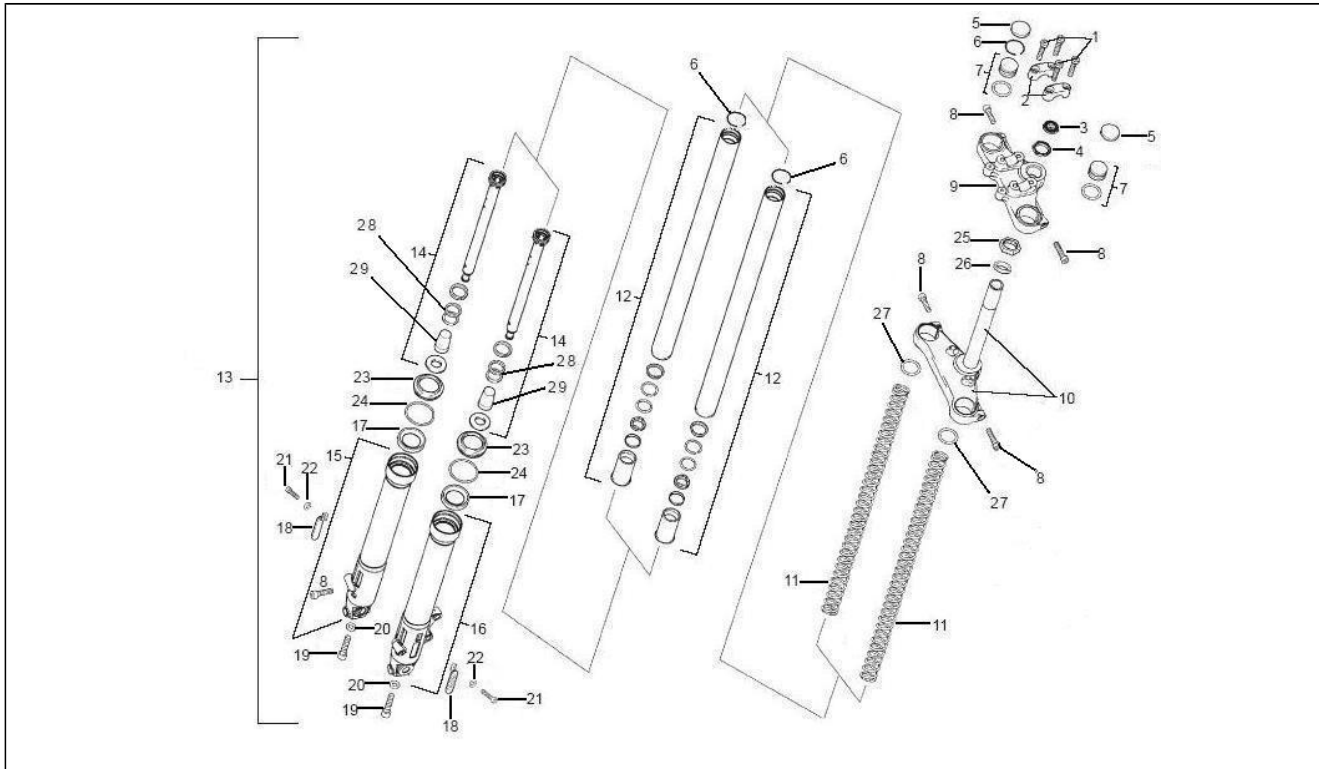

Assembly	Suspensiones - Ruedas
Code	04.02
Description	Horquilla/Tubo direccion - Conjunto tejuelos
Revision	1

Pos.	Code	Description	Q.ty	Variants
1	00000004840	TOR.C/ALLEN.8X40 PASA A 00002084011	4	
1	863143	Tornillo	4	
2	00H00203741	R-BRIDA FIJ.MANILL.SM X-TR	4	
2	863144	Perno U	4	
3	00H00202761	R-GUARDAPOLVO DIRECC.SM X-TR	4	
3	863145	Guardapolvo	4	
4	00H00204601	Tuerca	4	
5	00H02003541	R-TAPATAL.TAPON TUBO PNA.X-TR	4	
5	863146	Junta tórica	4	
6	00H00202501	R-ANILLO TOR.TAP.TUBO PNA.X-TR	4	
6	863147	Anillo	4	
7	00H00205271	R-CTO.TAPON PNA.HORQ.SM X-TR	4	
7	863148	Tapón	4	
8	00022083521	TOR. 8M125X35DIN931 8.8 Zn.B	4	
8	863149	Tornillo	4	
9	00H00213092	R-PLATINA SUPERIOR SR GILERA	4	
9	863150	Placa sup.	4	
10	00H00211012	R-CTO.TIJA PLATINA SR GILERA	4	
10	863151	Base con manguito	4	
11	00H00211171	R-MUELLE HORQ.SDR X-TR	1	
11	863152	Muelle hoq.	1	
12	00H02003871	R-CTO.BARRA HORQ.SM X-TR	4	
12	863153	Tubo	4	
13	00H00226003	CTO.HORQ.DIRECT SR X-TREM 04	2	
13	861001	Horquilla completa	2	
14	00H00203531	R-CTO.TUBO HIDRAUL.SRD X-TR	2	
14	863154	Hidráulico	2	
15	00H02013031	R-CTO.PNA.DR.HORQ.SM X-TR04	4