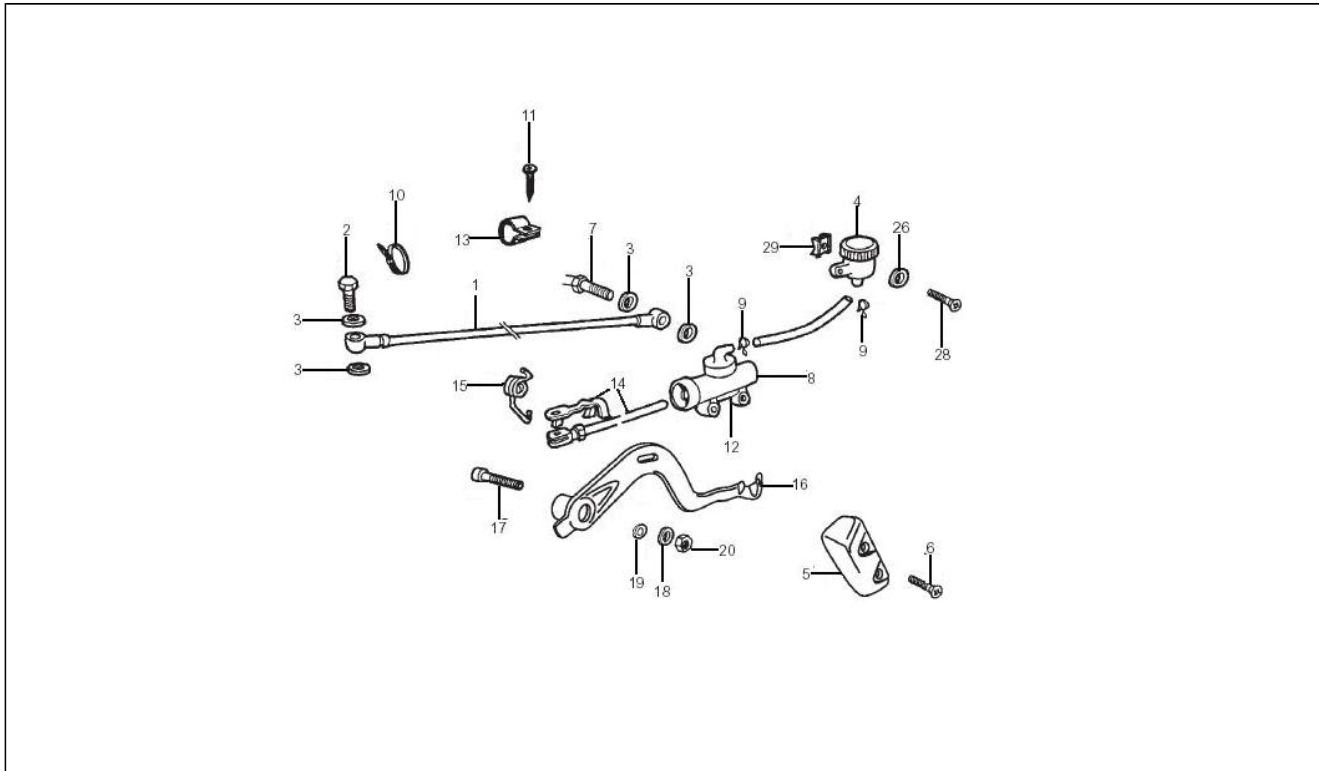

Assembly	Instalación de frenos - Transmisiones
Code	05.04
Description	Instalación de frenos
Revision	1

Pos.	Code	Description	Q.ty	Variants
1	00H01109081	Tubo	4	
2	00006309260	Tornillo tubo aceite	4	
3	00006321040	Arandela	4	
4	00D01100201	Depósito aceite cpl.	4	
5	00H01101731	Protección	4	
6	00G01503701	Tornillo	4	
7	00H01001701	Interruptor luz de freno	4	
8	00H01101211	Tubo	4	
9	00H03700131	Abrazadera	4	
10	00F00900531	Abrazadera 290X4,8	4	
11	00011141300	Tornillo 4,8X13	4	
12	00H01102181	Bomba freno tras.	4	
13	00H01501811	Pasacable	4	
14	00H01103611	Varilla bomba freno	4	
15	00H01102072	Muelle	4	
16	00H01120021	Palanca de freno	4	
17	00H01100172	Tornillo	4	
18	00402080001	Arandela D8	4	
19	00005527540	Arandela	4	
20	00023108000	Tuerca M8x125	4	
26	00D02600631	Arandela	4	
28	00012151500	Tornillo m5x16	4	
29	00G04401462	Tuerca D5	4