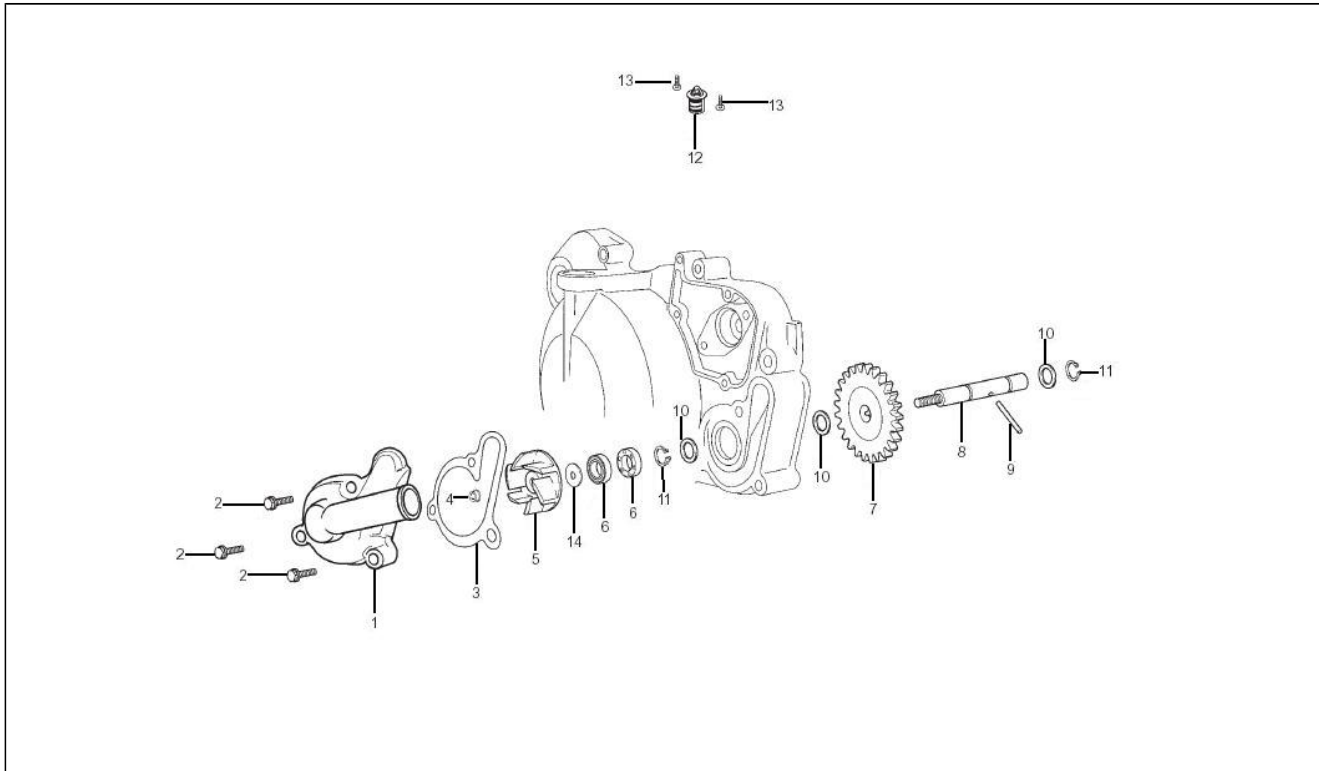

Assembly	Motor
Code	01.19
Description	Bomba de agua
Revision	1

Pos.	Code	Description	Q.ty	Variants
1	CM150802	Tapa bomba agua	1	
2	CM149805	Tornillo	1	
3	847082	Junta tapa	1	
4	847067	Tuerca	1	
5	847079	Rodete	1	
6	847077	Gasket ring	1	
7	847080	Piñón Z=32	1	
8	847078	Eje bomba de agua	1	
9	847184	Clavija	1	
10	847183	Arandela	1	
11	847182	Arandela D8	1	
12	483395	Termostato	1	
13	847176	Tornillo	1	
14	847181	Arandela	4