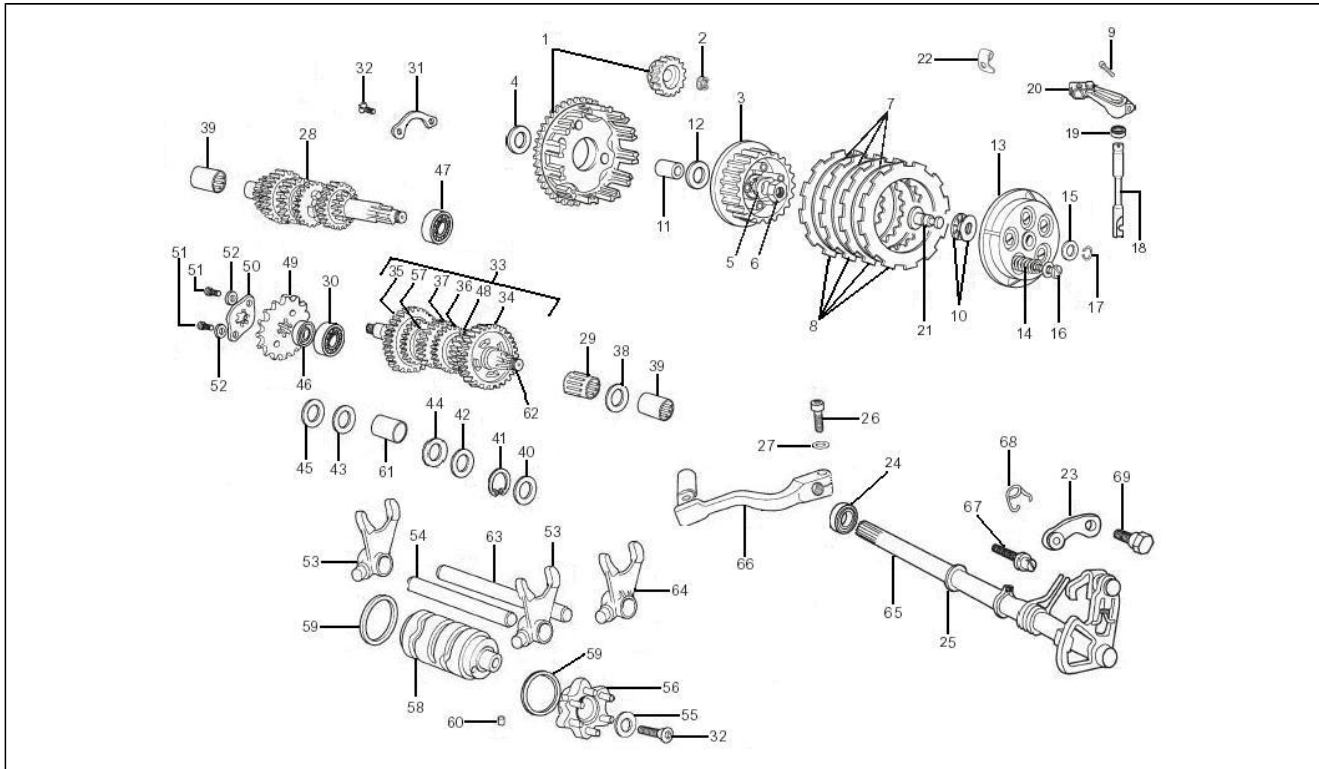

Assembly	Motor
Code	01.31
Description	Componentes del cambio
Revision	1

Pos.	Code	Description	Q.ty	Variants
56	863136	Placa desmodróm.	1	
57	847158	Engranaje 6A Z=22	4	
58	847081	Leva del cambio	4	
59	847036	Arandela	4	
60	847213	Pasador 4X6	4	
61	847547	Buje	4	
62	847159	Eje secundario cambio desnudo	4	
63	847029	Perno guía horquilla s/espiga	4	
64	847031	Horquilla	4	
65	847236	Eje selector	1	
66	00H02703421	Palanca cambio	1	
67	847073	Bullon	1	
68	847069	Muelle	1	
69	847070	Tornillo	1