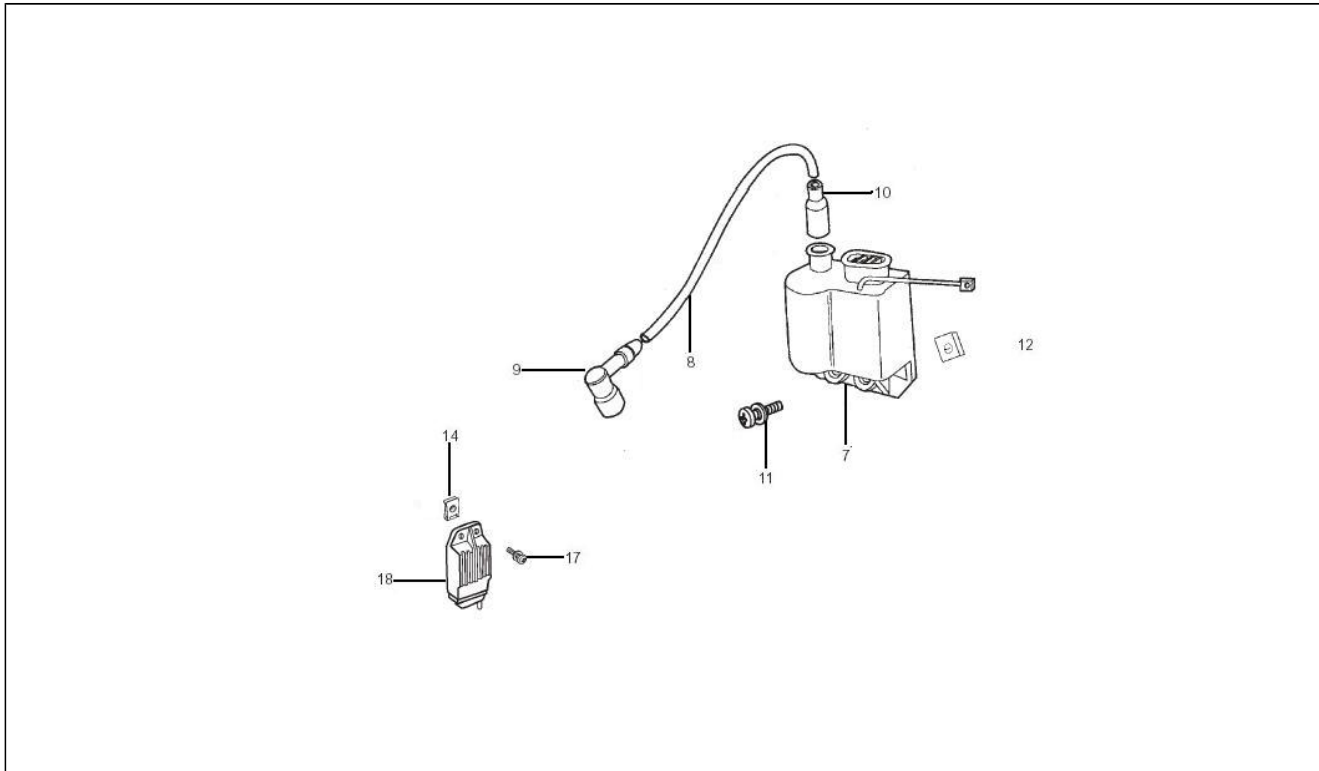

Assembly	Instalación eléctrica
Code	06.06
Description	Reguladores de tensión - Centralitas electrónicas - Bobina A.T.
Revision	1

Pos.	Code	Description	Q.ty	Variants
7	00H03330171	Bobina	4	
8	00F03310741	Cable A.T.	4	
9	00G03301271	Capuchón bujía	4	
10	00F03300731	Capuchón	4	
11	00G06800021	Tornillo	4	
14	00026005000	Tuerca 5M80	4	
17	00D05900081	Tornillo 6M100X16	4	
18	00H01008841	Regulador de tensión	4