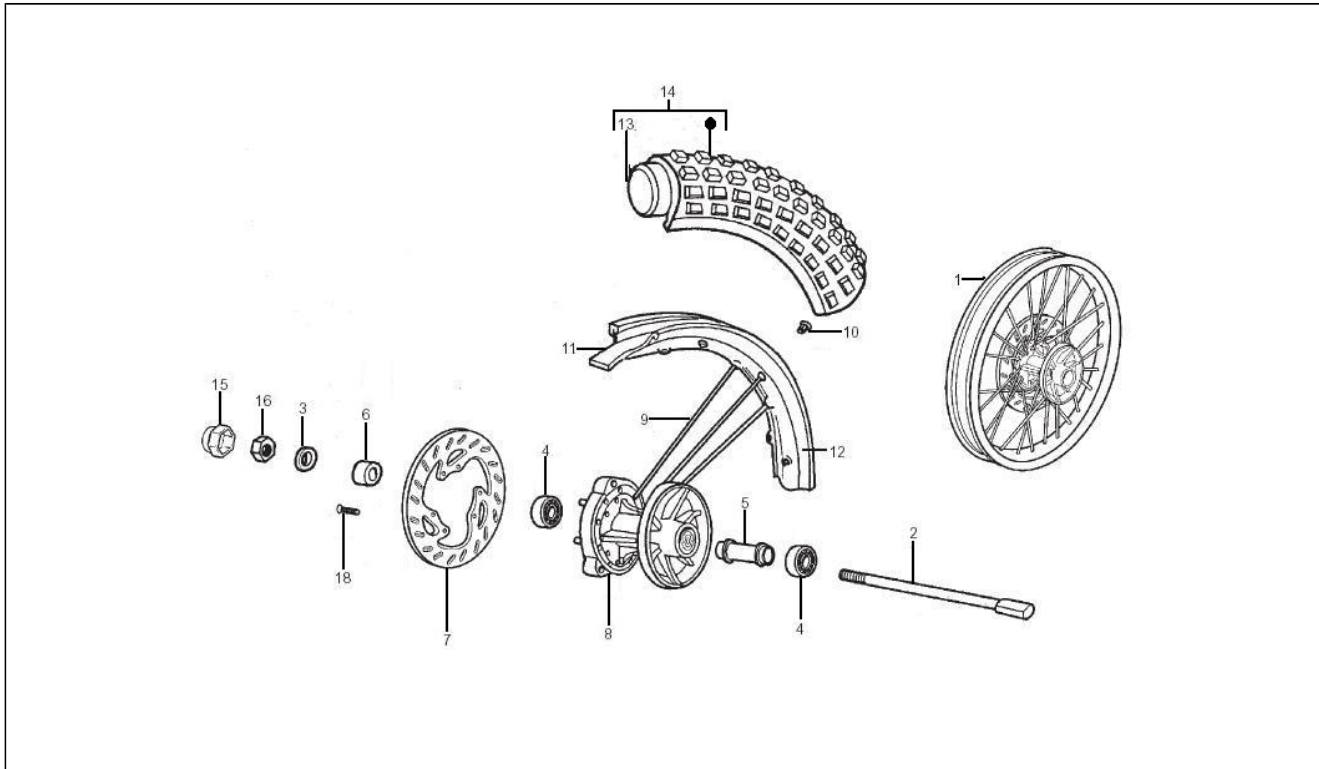

Assembly	Suspensiones - Ruedas
Code	04.11
Description	Rueda delantera
Revision	1

Pos.	Code	Description	Q.ty	Variants
1	00H04724081	Rueda delantera	1	
2	00H01203272	Perno	4	
3	00003112322	Arandela	4	
4	00058120100	Cojinete 12.32.10	4	
5	00D01300091	Distanciador	4	
6	00008213182	Distanciador	4	
7	00H01209021	DISCO FR.DT.S-R/2000	1	
8	00H01205711	Cubo delantero	4	
9	00H01206061	Radio rueda del.	1	
10	00002212070	Tuerca	1	
11	00D01201091	Flap	1	
12	00H01212082	Llanta cromada 1,6X21"	1	
13	00H01206101	Cámara de aire	1	
14	00H01208111	Neumático delantero	1	
15	00H01202331	Tuerca	4	
16	00232120032	Tuerca 12M150	4	
18	00H02402282	Tornillo 6X20	4