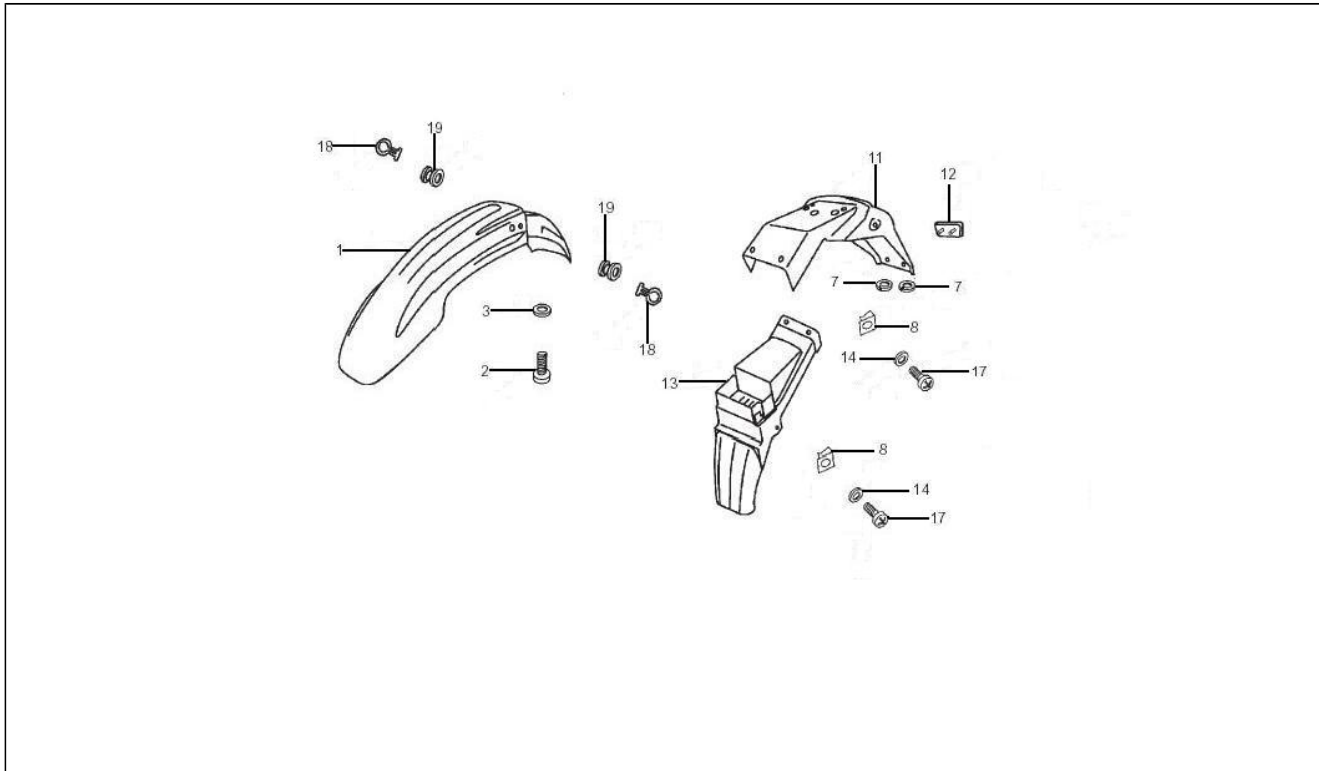

Assembly	Chasis - Partes plástico - Carrocerías
Code	02.33
Description	Alojamiento rueda - Guardabarros
Revision	1

Pos.	Code	Description	Q.ty	Variants
1	00H00711025	GUARDABARROS DELANTERO	1	
1	00H00711029	GUARDAB.DLNT.ROJO DRAG.SD R GIL	1	
2	00012161600	Tornillo 6M100X16	1	
3	00D01200171	Arandela D6	1	
7	00G06300671	Arandela	4	
8	00D01501371	Tuerca D6	4	
11	00H00712341	Guardabarros tras.Soporte	4	
12	00G04400752	Catafaro	4	
13	00H00705121	GUARDABARROS TRASERO	4	
14	00000031060	Arandela	4	
17	00012161600	Tornillo 6M100X16	1	
18	00H02201591	Protección	4	
19	00D01500021	Goma	4