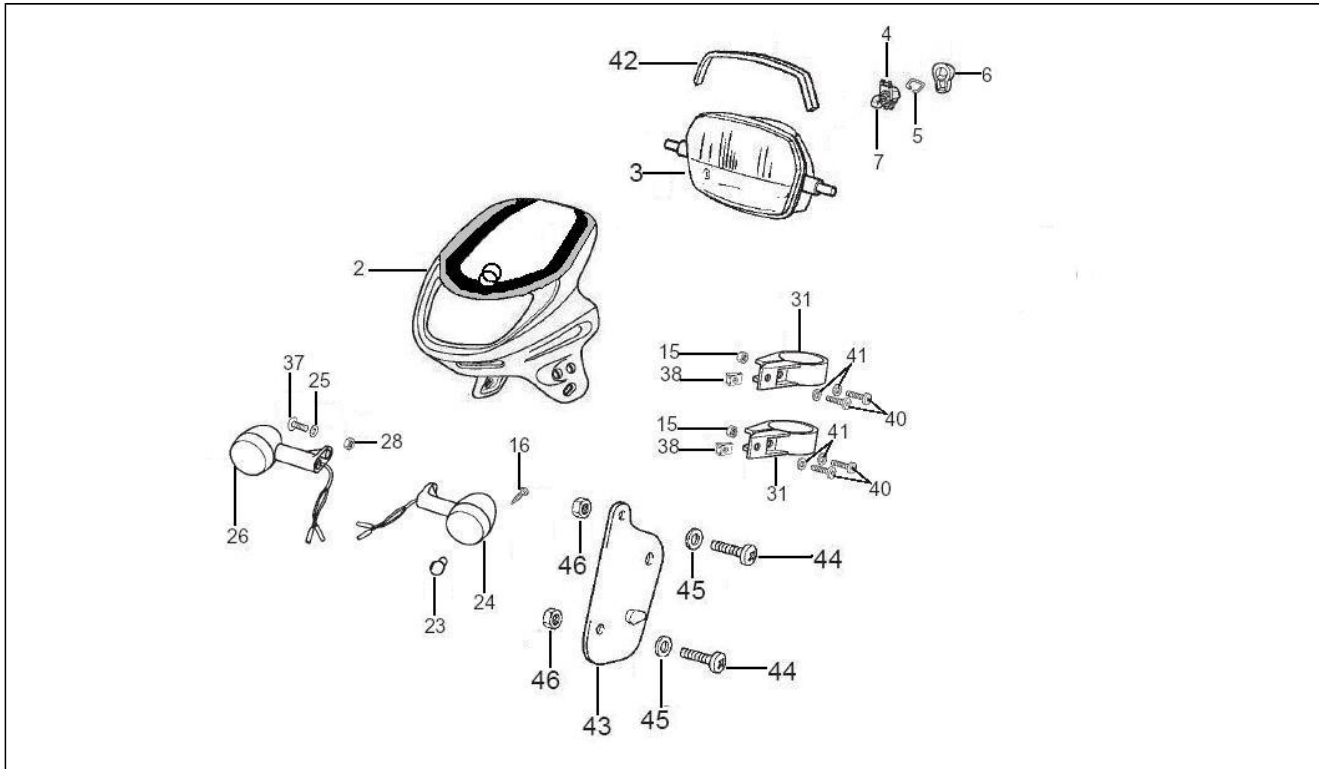

Assembly	Instalación eléctrica
Code	06.03
Description	Faros delanteros - Indicadores de dirección
Revision	1

Pos.	Code	Description	Q.ty	Variants
2	86146700W0N	SCTO.CARC.FARO NGR.GILERA '06	4	
2	86146700W0R	SCTO.CARC.FARO RJO.DRG.GIL.'06	4	
3	00H01015011	Faro delantero	4	
4	00003710110	Portalámparas	4	
5	00H02305501	Muelle	4	
6	00H05703141	Protección	4	
7	00H01000131	Lámpara 12V 35W/35W	4	
15	00H05701061	Goma	1	
16	00011021300	Tornillo 2,9X13	1	
23	0000A517011	Lámpara	4	
24	00H01703301	Indic.direc.del.izq/tras.der	1	
25	00031106000	Arandela D6	1	
26	00H01703391	Indic.direc.del.der/tras.izq	1	
28	00000023060	Tuerca M6100	1	
31	00H04608841	Brida	4	
37	00008063000	Tornillo 6M100X30	4	
38	00G04401462	Tuerca D5	4	
40	00012051200	Tornillo 5M80X12	4	
41	00000031050	Arandela D5	4	
42	00H05701101	Junta	4	
43	00H01502741	Soporte	1	
44	00012051200	Tornillo 5M80X12	1	
45	00000031050	Arandela D5	1	
46	00026005000	Tuerca 5M80	1