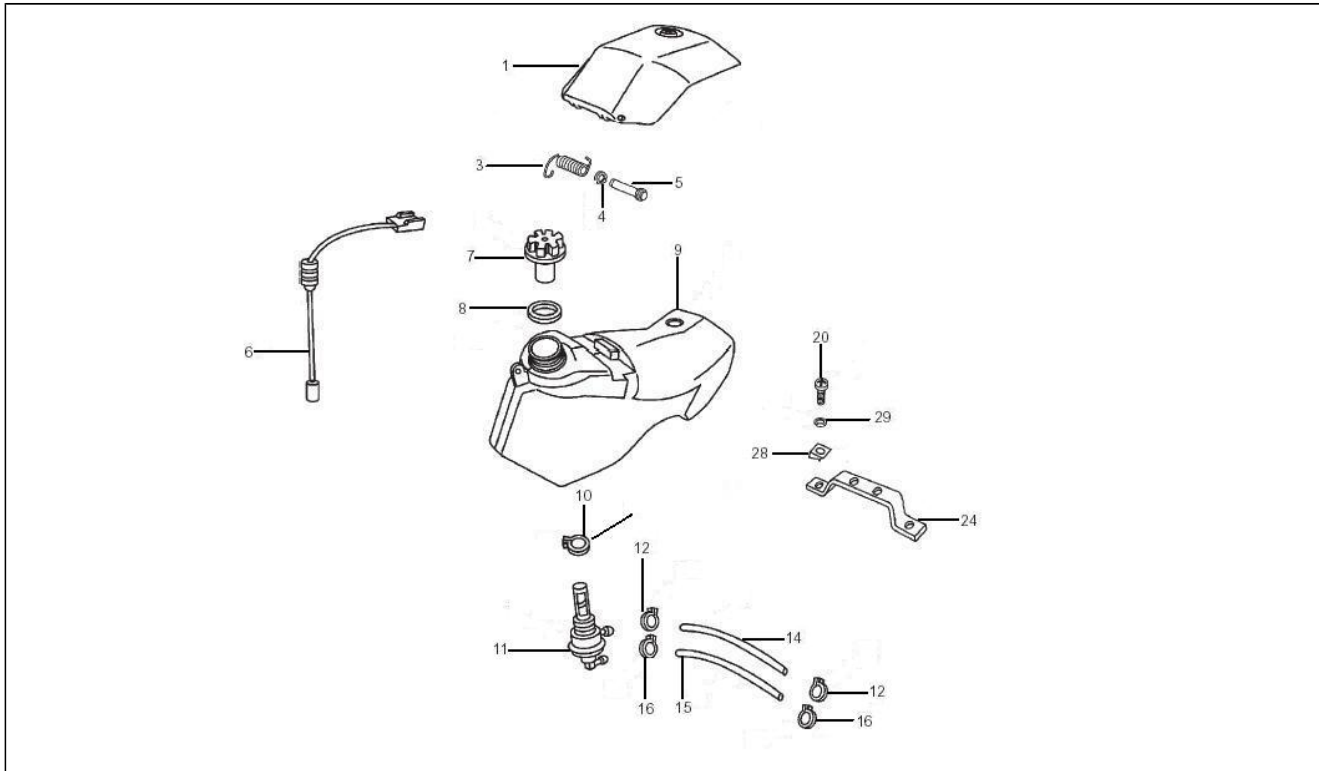

Assembly	Chasis - Partes plástico - Carrocerías
Code	02.47
Description	Depósito carburante
Revision	1

Pos.	Code	Description	Q.ty	Variants
1	00H00404684	Tapa	4	
3	00H06303762	Muelle	4	
4	00047030400	Anillo de tope radial D4	4	
5	00H06303752	Perno	4	
6	00H04302181	Sonda nivel gasolina	1	
6	864489	Sonda nivel gasolina	1	
7	00F00400131	Tapón depósito aceite	4	
8	00F00400771	Arandela	4	
9	00H00406011	Depósito gasolina	1	
10	00G00400501	Abrazadera	1	
11	00G00400181	Válvula gasolina	4	
12	00D03700131	Abrazadera	4	
14	00F00403321	Tubo	4	
15	00H06201061	Tubo	4	
16	00F03710131	Abrazadera	4	
20	00012061200	Tornillo 6MX100X12	4	
24	00H00404051	Soporte depósito	4	
28	00D01501371	Tuerca D6	1	
29	00D01200171	Arandela D6	4