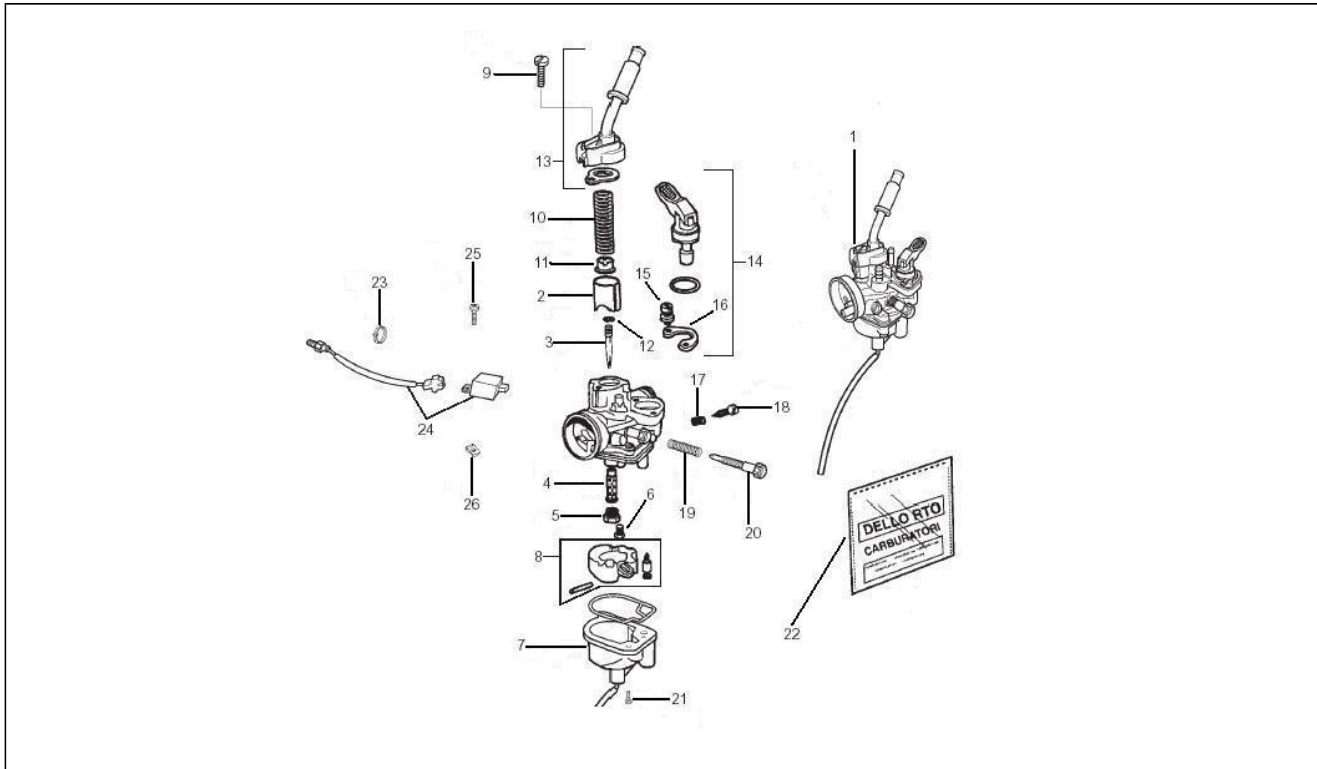

Assembly	Motor
Code	01.40
Description	Componentes de carburador
Revision	1

Pos.	Code	Description	Q.ty	Variants
1	CM152702	Carburador	1	
2	00H03207211	R-COMPUERTA GAS DRD PRO 50CC	4	
3	00H03214431	Aguja cónica	4	
4	00H03206421	Atomizador	4	
5	00H03208031	Atomizador 70	4	
6	00H04101181	Surtidor máximo 32	4	
7	00H03206201	Cubeta gasolina	4	
8	00H03204281	Flotador	4	
9	00G03200061	Tornillo	4	
10	00G03201071	Muelle retr.válvula gas	4	
11	00G03200511	Tope aguja cónico	4	
12	00G03201371	Clip aguja cónica	4	
13	00H03204231	Kit tapa cám. mezcla	4	
14	00H03203711	Starter	4	
15	00G03200541	Tornillo	4	
16	00G03200551	Placa	4	
17	00G03200721	Muelle	4	
18	00G03200731	Torn. reg. aire cpl.	4	
19	00G03200101	Muelle	4	
20	00G04102131	Torn.reg.válvula gas	4	
21	00G03201091	Tornillo	4	
22	00H04103771	Bolsa lote juntas	4