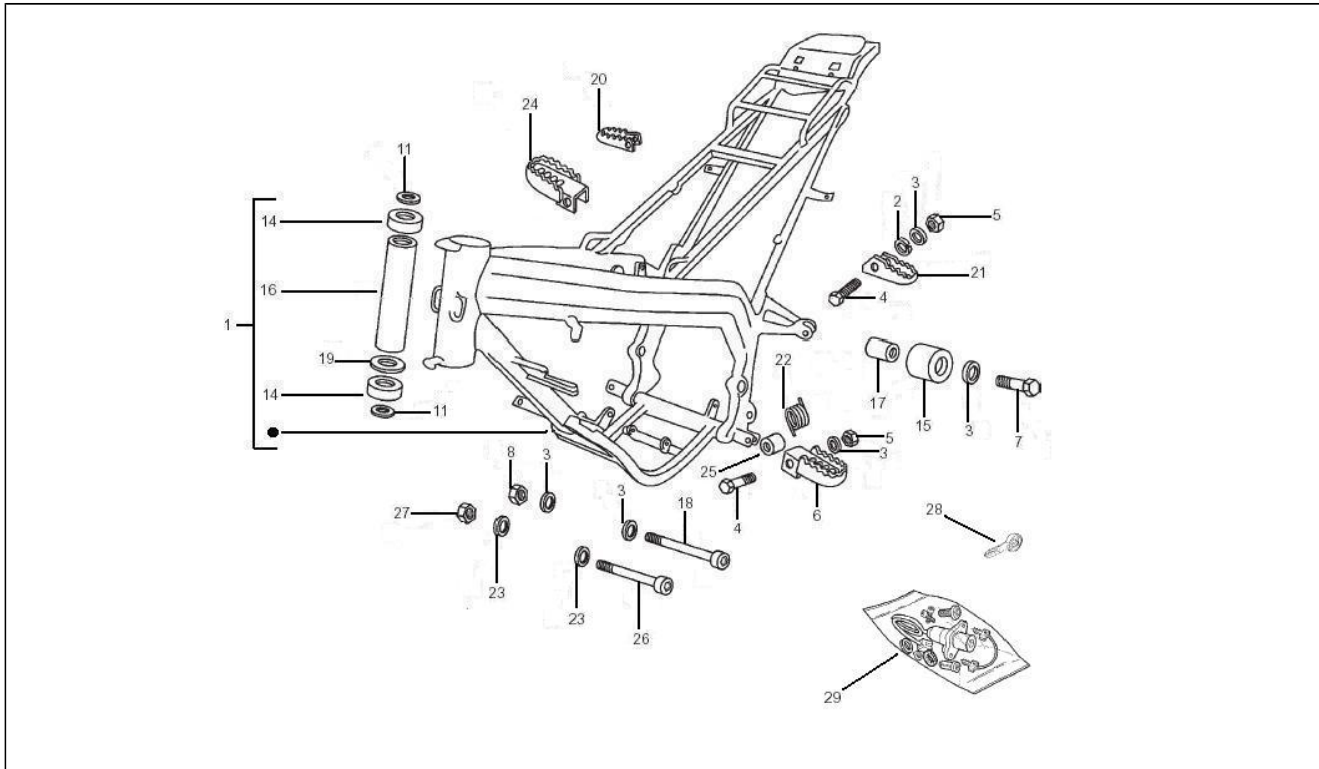

Assembly	Chasis - Partes plástico - Carrocerías
Code	02.01
Description	Chasis/carrocería
Revision	1

Pos.	Code	Description	Q.ty	Variants
1	00H01961601	R-CTO.CUADRO C/RDMT.SD-R 00	4	
2	00036008000	Arandela	4	
4	00022084021	Tornillo M125X40	4	
6	00H02201312	Estribo piloto izq.	4	
7	00022084521	Tornillo 8M125X45	4	
8	00262080022	Tuerca 8M125	4	
11	00008902630	Arandela	4	
14	00000056205	Cojinete	4	
15	00H01801771	Rodillo	4	
16	00H06301401	Tubo	4	
17	00002518790	chumacera	4	
18	00H02500272	Tornillo 8M125X90	4	
19	00H06500451	Arandela	4	
20	00D01520096	Estribo pasaj .der.	4	
21	00D01540456	Estribo pasaj .izq.	4	
22	00H04903292	Muelle	4	
23	00402100001	Arandela	4	
24	00H02201302	Estribo piloto der.	4	
25	00002215152	chumacera	4	
26	00H03000272	Tornillo 10M150X100	4	
27	00262100032	Tuerca 10M150	4	
28	00F01811411	R-LLAVE CERRAD.P/MEC.VNT.96	1	
29	00H05908251	Juego cerraduras	1