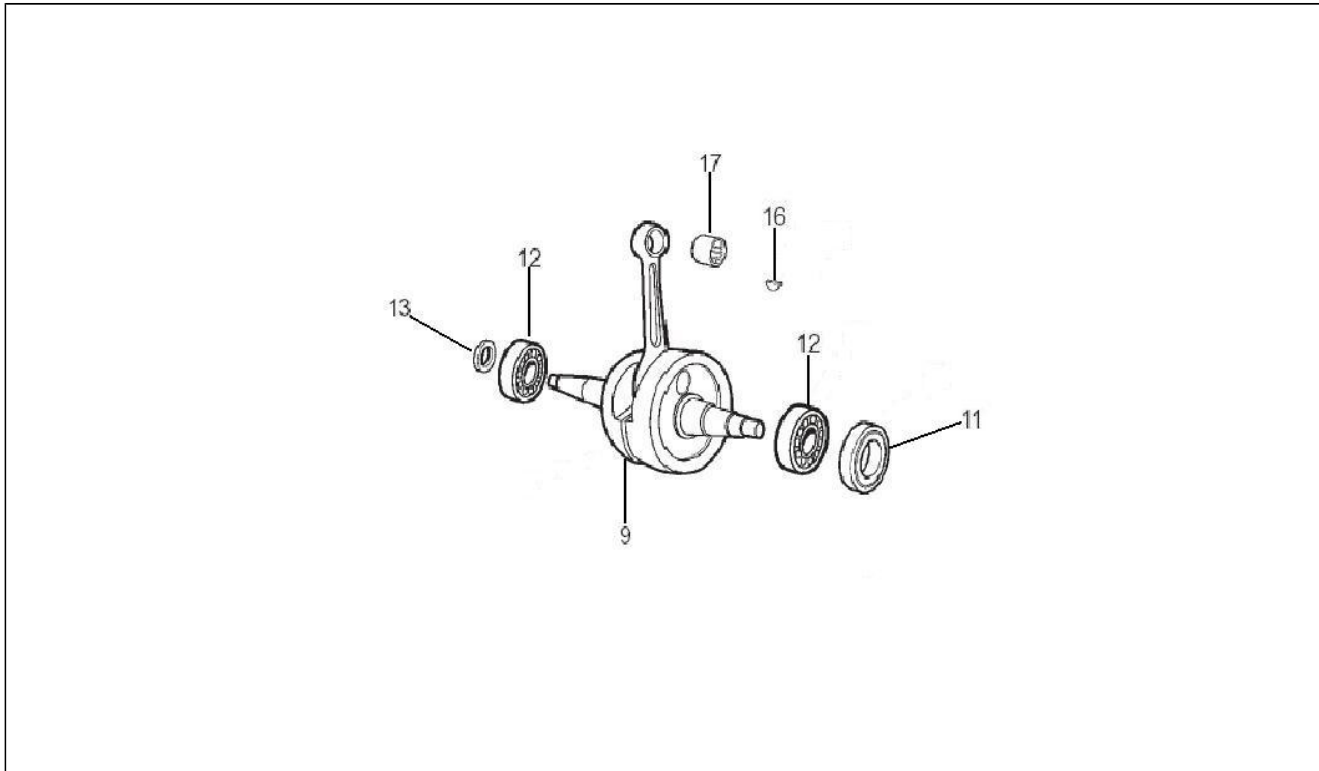

Assembly	Motor
Code	01.06
Description	Cigüeñal
Revision	1

Pos.	Code	Description	Q.ty	Variants
9	847026	CIGÜEÑAL	4	
11	847020	Retén aceite	8	
12	847172	Cojinete	4	
13	847020	Retén aceite	1	
16	847215	Chaveta	4	
17	847529	Jaula	4