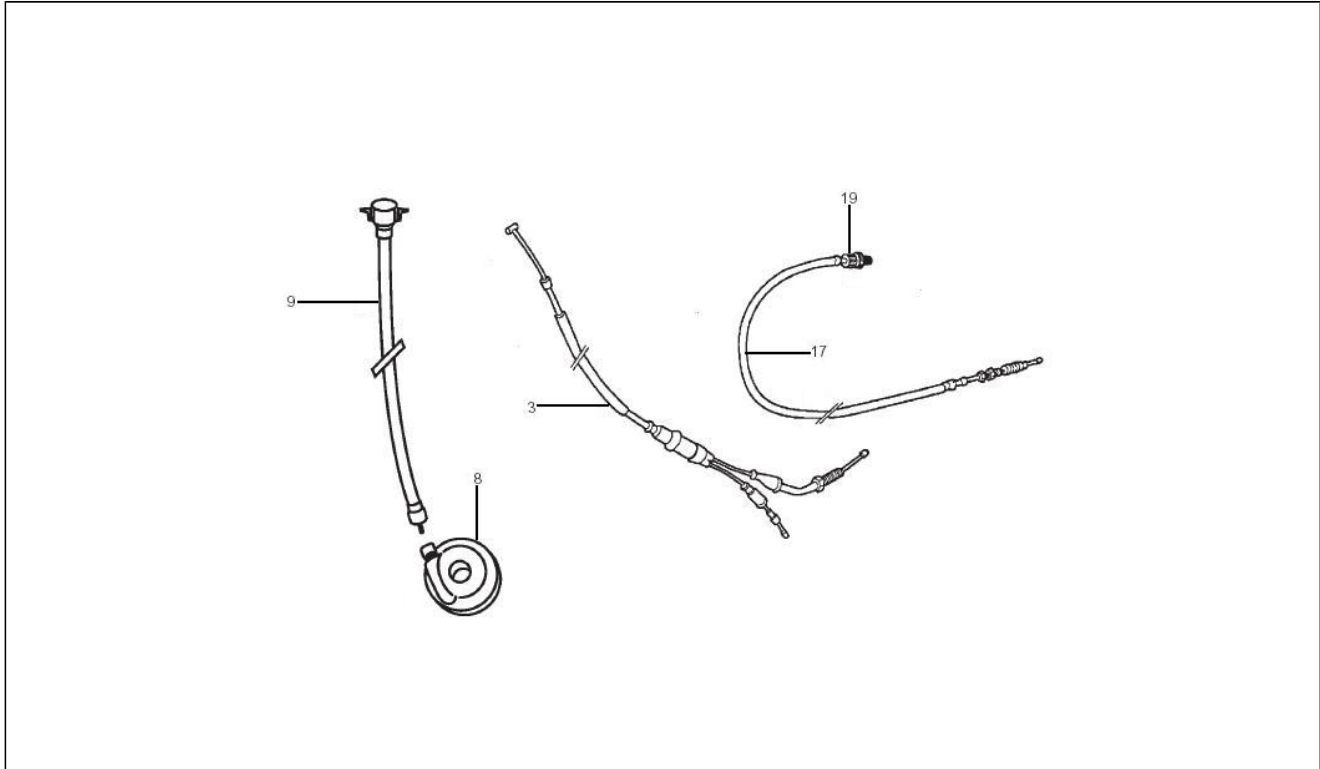

Assembly	Instalación de frenos - Transmisiones
Code	05.03
Description	Transmisiones
Revision	1

Pos.	Code	Description	Q.ty	Variants
3	00H00931171	Cable gas	4	
8	00G01606051	Transmisión	2	
9	00H01616021	Cable velocímetro	1	
17	00H00917301	Cable embrague	4	
19	00F00920551	Registro cable embrague	4