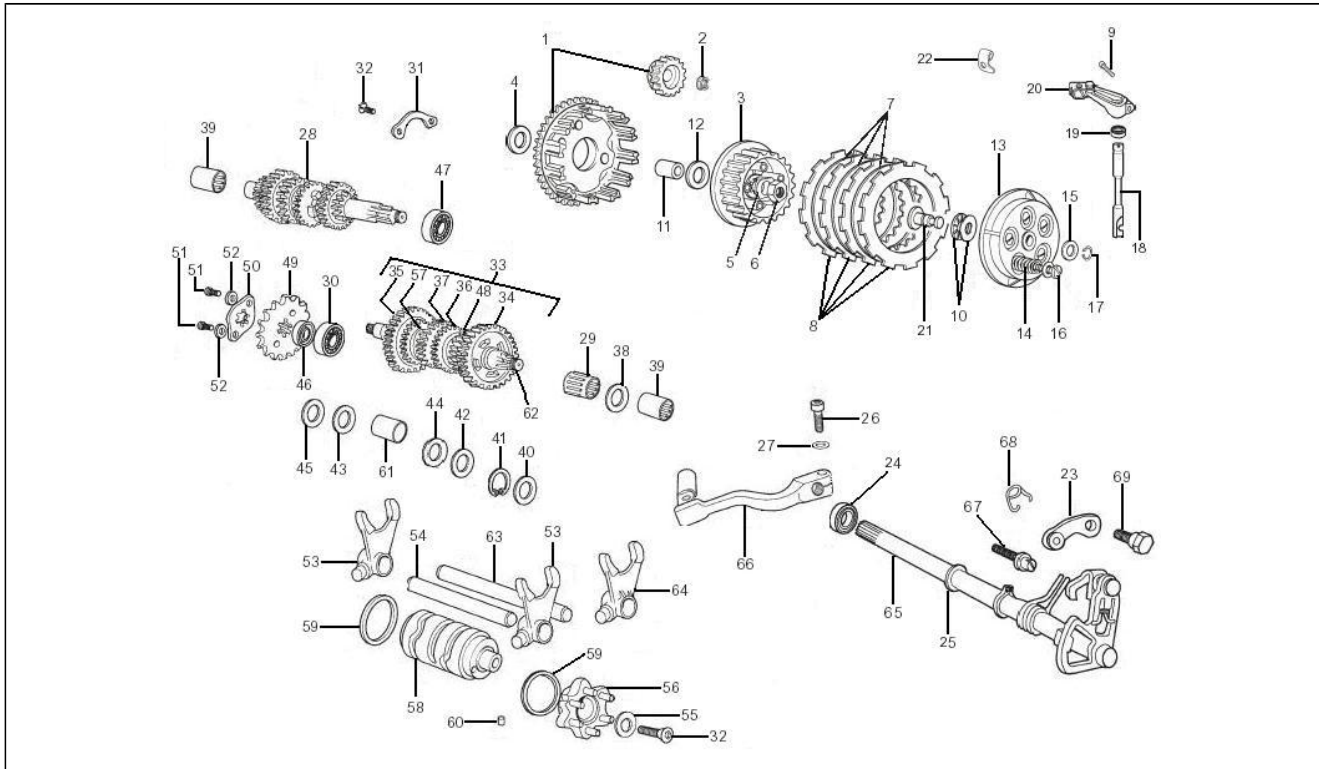

Assembly	Motor
Code	01.31
Description	Componentes del cambio
Revision	1

Pos.	Code	Description	Q.ty	Variants
1	847098	Campana embrague	1	
2	847217	Tuerca 10M100	4	
3	847045	Empujador disco embrague	1	
4	847218	Arandela	4	
5	847220	Placa	4	
6	847221	Tuerca	4	
7	847043	Disco embrague conducido	1	
8	847044	Disco embrague conductor	1	
9	847179	Tornillo	4	
10	82835R	Cojinete	1	
11	847040	Distanciador	1	
12	847042	Arandela	1	
13	847046	TAPA EMBRAGUE	1	
14	847047	Muelle	1	
15	847224	Arandela	4	
16	847048	Tornillo 5M80X35	1	
17	847225	Arandela	4	
18	847083	Palanca embrague	1	
19	847075	Retén aceite	1	
20	CM151201	Palanca embrague	1	
21	847223	Perno	4	
22	847090	Placa	4	
23	847068	Palanca	4	
24	847075	Retén aceite	4	
25	847228	Arandela	4	
26	00002062511	Tornillo 6M100X25	4	
27	00442060002	Arandela D6	4	
28	847027	Eje primario completo 6 v.ta'	4