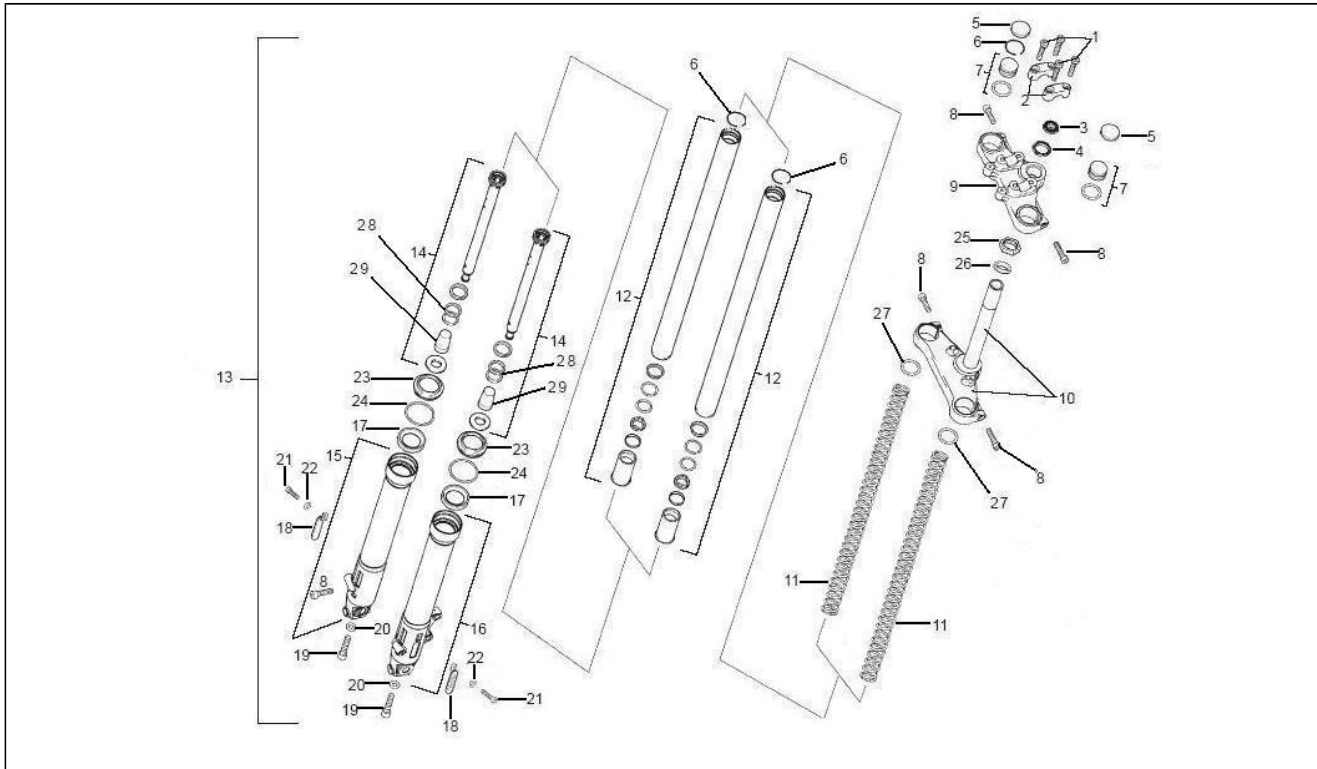

Assembly	Suspensiones - Ruedas
Code	04.02
Description	Horquilla/Tubo direccion - Conjunto tejuelos
Revision	1

Pos.	Code	Description	Q.ty	Variants
15	863155	Funda der.	4	
16	00H02017041	R-CTO.PNA.IZQ.HORQ.SR X-TR04	1	
16	863156	Funda izq.	1	
17	00H00204471	R-RETEN PNA.HORQ.SM X-TR	4	
17	863157	Retén aceite	4	
18	00H01802081	Catafaro	4	
19	00004013500	TOR.C/ALLEN.10M150X35.D912 ZNB	4	
19	863158	Tornillo M10x35	4	
20	00000031100	ARAND.PLANA D.10.D125 Bicrom	4	
20	863159	Arandela	4	
21	00008061500	Tornillo	4	
22	00031106000	Arandela D6	4	
23	00H00204231	R-GUARDAP.PNA.HORQ.949421044	4	
23	863160	Guardapolvo	4	
24	00H00201701	R-ANILLO RET.ACTE.949424012	4	
24	863161	Anillo de tope	4	
25	00G00200112	Tuerca	4	
26	00D00200761	Guardapolvo	4	
27	863162	Arandela	1	
28	863163	Muelle	1	
29	863164	Virola	1