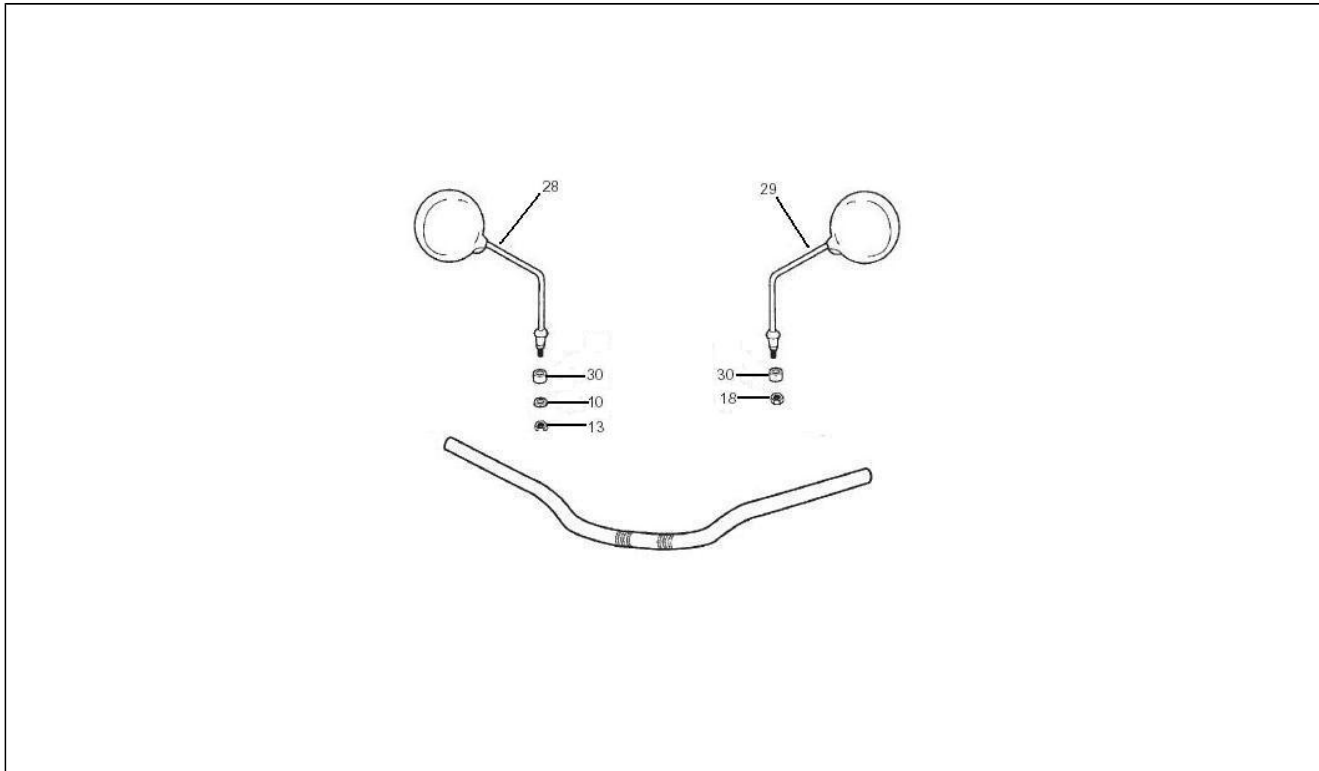

Assembly	Chasis - Partes plástico - Carrocerias
Code	02.45
Description	Retrovisor/es
Revision	1

Pos.	Code	Description	Q.ty	Variants
10	00000031080	Arandela D8	4	
13	00000021080	Tuerca	4	
18	00000023080	Tuerca	4	
28	00H02213671	CTO.ESPEJO RETROV.IZQDO. SENDA	4	
29	00H04608921	CTO.ESPEJO RETROV.DRCHO. SENDA	4	
30	00G00800261	CASQ.GIRO PATA CABALLETE.VAMOS	4