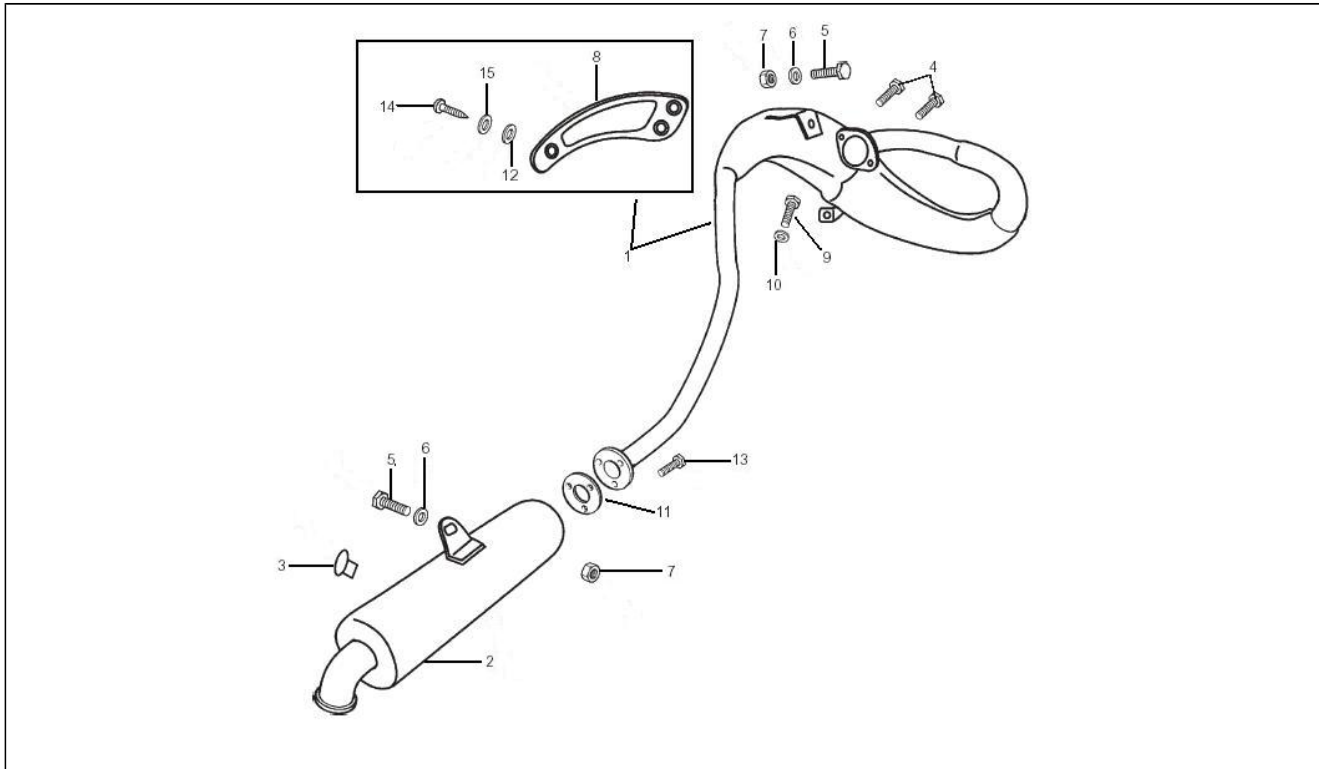

Assembly	Motor
Code	01.42
Description	Silenciador
Revision	1

Pos.	Code	Description	Q.ty	Variants
1	00H03446081	Tubo de escape	4	
1	862964	Tubo de escape	1	
2	00H03423411	SCTO.SORDINA SDA-R 01 WVTA	4	
3	00G01500951	Casquillo elástico	1	
4	00002062011	Tornillo M6x20	4	
5	00012081621	Torn. CH con reborde	4	
6	00402080001	Arandela D8	4	
7	00023108000	Tuerca M8x125	4	
8	00H01800402	Protec. silenciador	4	
9	00004061600	Tornillo 6M100X16	4	
10	00000033060	ARAND.MUELLE. D.6.DIN-127-B.	4	
11	00H03404321	Junta silenciador	4	
12	00D02600631	Arandela	4	
13	00D05910081	Tornillo	4	
14	00000012415	Tornillo	4	
15	00F04201361	Arandela	4